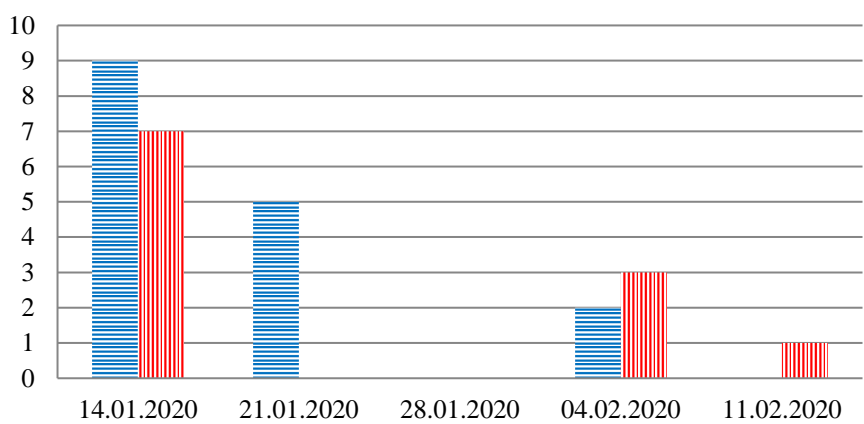

Тенденции и цифры наглядно

За период с 09:00 7 января 2020 года по 09:00 11 февраля 2020 года)¹

■ – в Российскую Федерацию ■ – на Украину

¹ Даты под каждым графиком указывают на день публикации Еженедельного бюллетеня и охватывают период наблюдения за предыдущие семь дней.

Семьи со значительным количеством багажа

Грузовики

**Расписание поездов, звук прохождения которых был слышен на ПП
"Гуково"**

Дата	В РФ	На Украины
04.02.2020	15:16 16:05	12:43 14:47
05.02.2020		
06.02.2020		
07.02.2020		
08.02.2020		
09.02.2020		
10.02.2020	16:10	
11.02.2020		00 :56