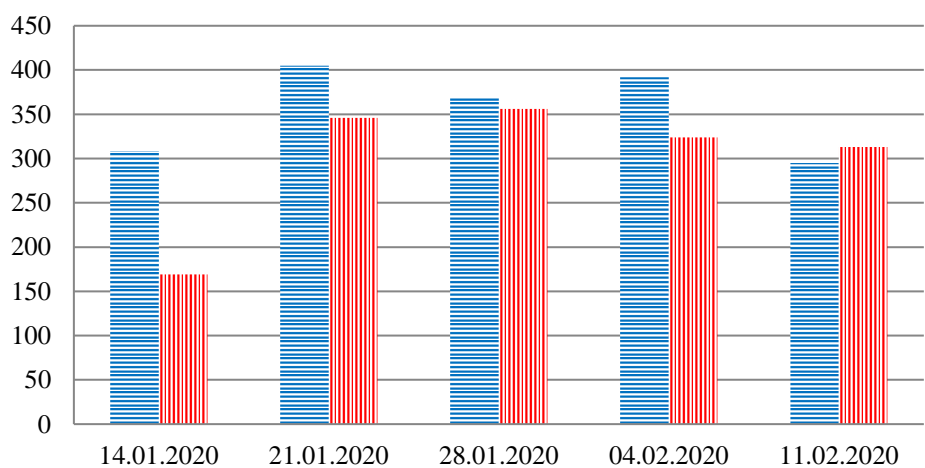

Тенденции и цифры наглядно

За период с 09:00 7 января 2020 года по 09:00 11 февраля 2020 года)¹

■ – в Российскую Федерацию ■ – на Украину

¹ Даты под каждым графиком указывают на день публикации Еженедельного бюллетеня и охватывают период наблюдения за предыдущие семь дней.

Семьи со значительным количеством багажа

Грузовики

**Расписание поездов, звук прохождения которых был слышен на ПП
"Гуково"**

Дата	В РФ	На Украины
04.02.2020	15:16 16:05	12:43 14:47
05.02.2020		
06.02.2020		
07.02.2020		
08.02.2020		
09.02.2020		
10.02.2020	16:10	
11.02.2020		00 :56