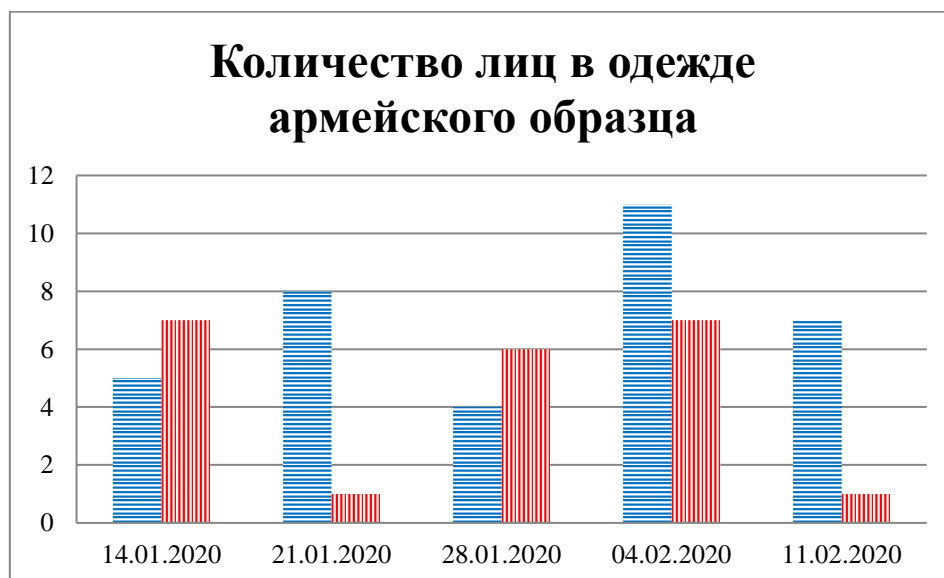

Тенденции и цифры наглядно

За период с 09:00 7 января 2020 года по 09:00 11 февраля 2020 года)¹

■ – в Российскую Федерацию ■ – на Украину

¹ Даты под каждым графиком указывают на день публикации Еженедельного бюллетеня и охватывают период наблюдения за предыдущие семь дней.