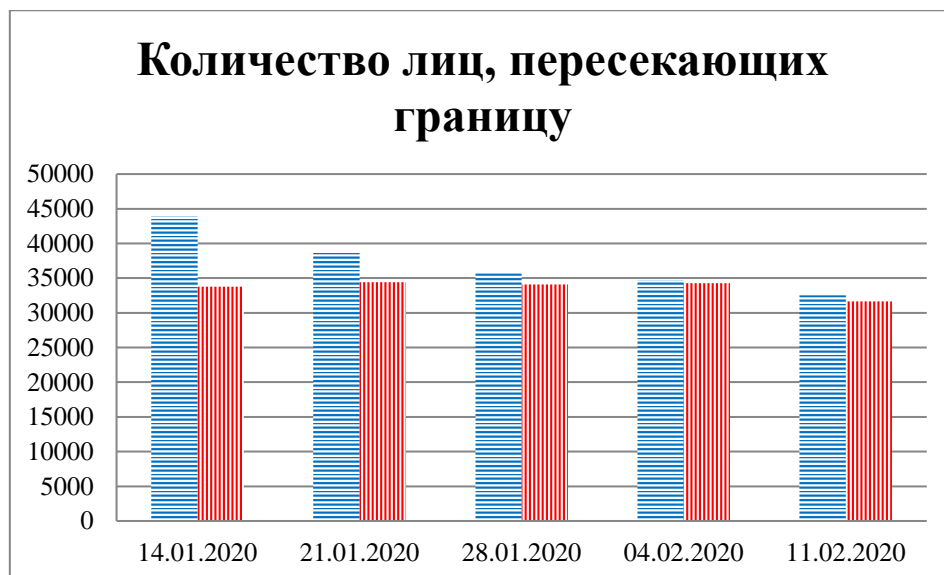

Тенденции и цифры наглядно

За период с 09:00 7 января 2020 года по 09:00 11 февраля 2020 года)¹

■ – в Российскую Федерацию ■ – на Украину

¹ Даты под каждым графиком указывают на день публикации Еженедельного бюллетеня и охватывают период наблюдения за предыдущие семь дней.