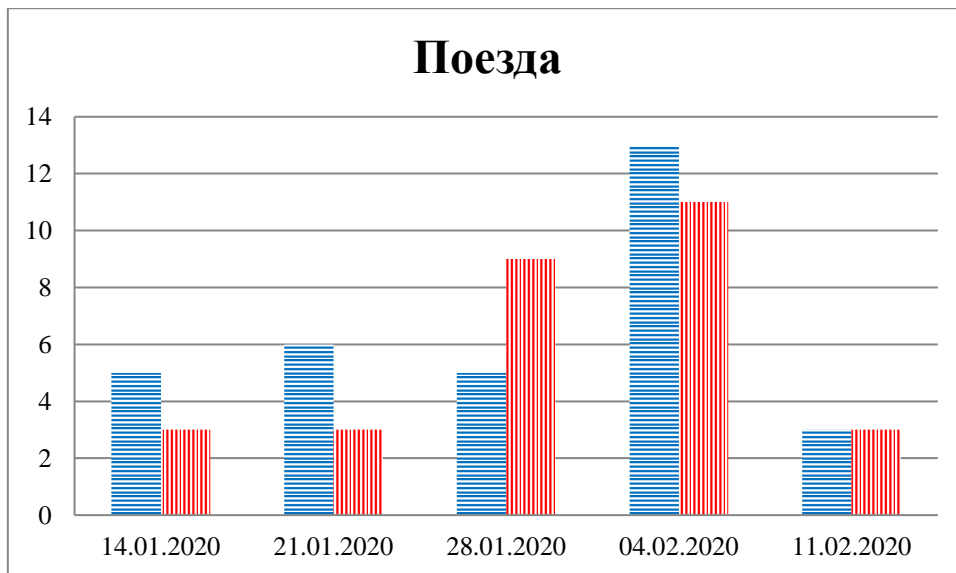

Тенденции и цифры наглядно

За период с 09:00 7 января 2020 года по 09:00 11 февраля 2020 года)¹

■ – в Российскую Федерацию ■ – на Украину

¹ Даты под каждым графиком указывают на день публикации Еженедельного бюллетеня и охватывают период наблюдения за предыдущие семь дней.

Семьи со значительным количеством багажа

Грузовики

**Расписание поездов, звук прохождения которых был слышен на ПП
"Гуково"**

Дата	В РФ	На Украины
04.02.2020	15:16 16:05	12:43 14:47
05.02.2020		
06.02.2020		
07.02.2020		
08.02.2020		
09.02.2020		
10.02.2020	16:10	
11.02.2020		00 :56