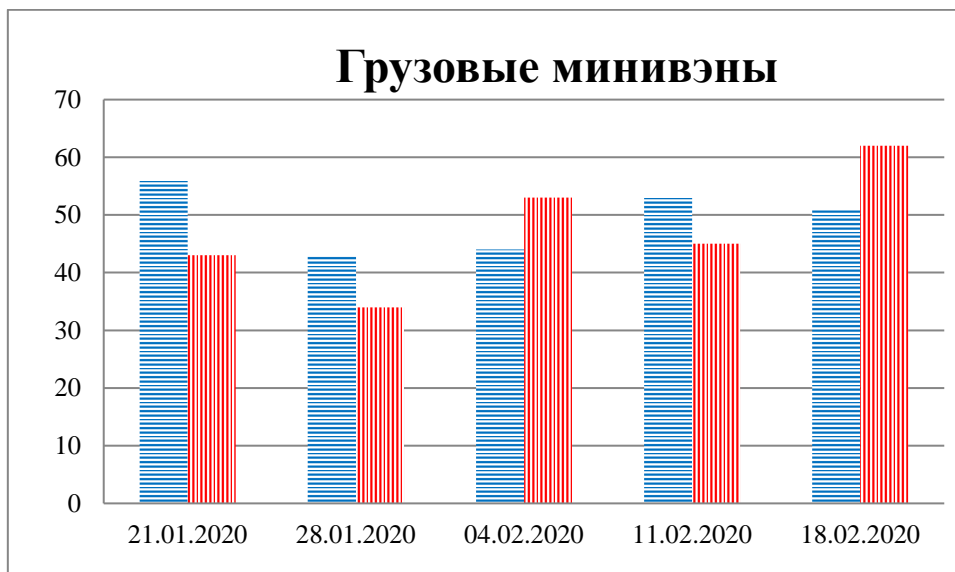

Тенденции и цифры наглядно

За период с 09:00 14 января 2020 года по 09:00 18 февраля 2020 года)¹

■ – в Российскую Федерацию ■ – на Украину

1 Даты под каждым графиком указывают на день публикации Еженедельного бюллетеня и охватывают период наблюдения за предыдущие семь дней.

**Расписание поездов, звук прохождения которых был слышен на
ПП "Гуково"**

Дата	В РФ	На Украину
11.02.2020	10:22	-
12.02.2020	8:11	-
13.02.2020	-	-
14.02.2020	-	-
15.02.2020	12:31	15:40
16.02.2020	14:11	12:12
17.02.2020	4:25 7:07 11:44 13:22 15:01	-
18.02.2020	-	-