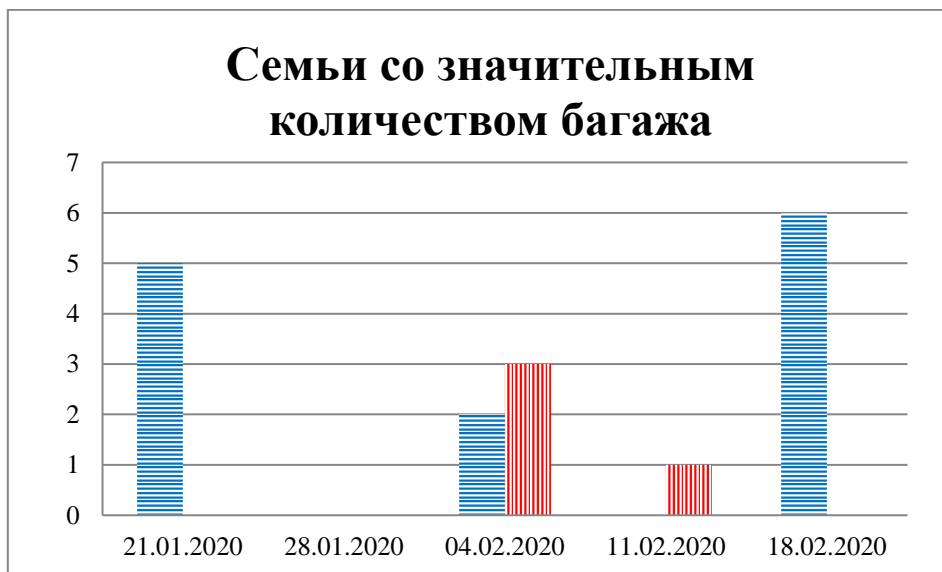

Тенденции и цифры наглядно

За период с 09:00 14 января 2020 года по 09:00 18 февраля 2020 года)¹

■ – в Российскую Федерацию ■ – на Украину

1 Даты под каждым графиком указывают на день публикации Еженедельного бюллетеня и охватывают период наблюдения за предыдущие семь дней.

**Расписание поездов, звук прохождения которых был слышен на
ПП "Гуково"**

Дата	В РФ	На Украину
11.02.2020	10:22	-
12.02.2020	8:11	-
13.02.2020	-	-
14.02.2020	-	-
15.02.2020	12:31	15:40
16.02.2020	14:11	12:12
17.02.2020	4:25 7:07 11:44 13:22 15:01	-
18.02.2020	-	-