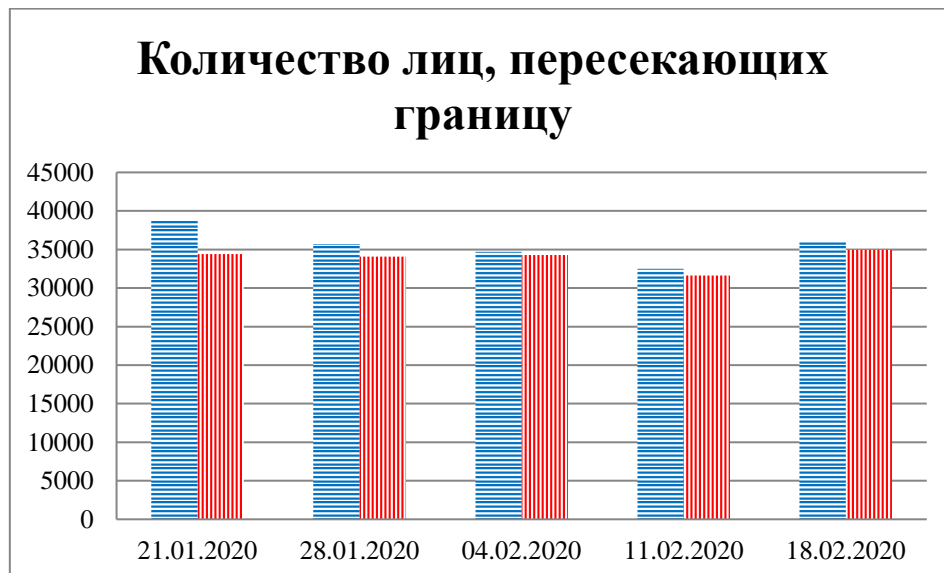

Тенденции и цифры наглядно

За период с 09:00 14 января 2020 года по 09:00 18 февраля 2020 года)¹

■ – в Российскую Федерацию ■ – на Украину

1 Даты под каждым графиком указывают на день публикации Еженедельного бюллетеня и охватывают период наблюдения за предыдущие семь дней.