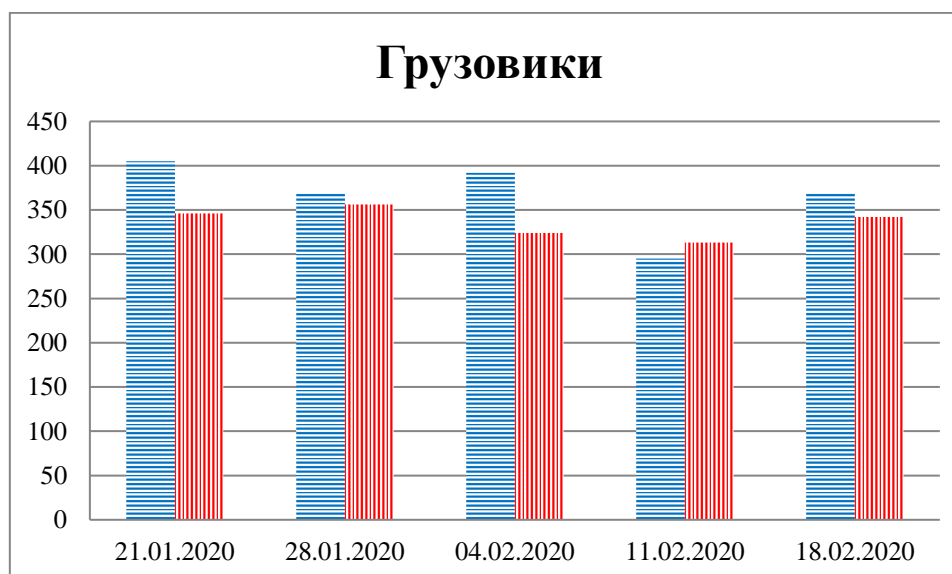

Тенденции и цифры наглядно

За период с 09:00 14 января 2020 года по 09:00 18 февраля 2020 года)¹

■ – в Российскую Федерацию ■ – на Украину

1 Даты под каждым графиком указывают на день публикации Еженедельного бюллетеня и охватывают период наблюдения за предыдущие семь дней.

**Расписание поездов, звук прохождения которых был слышен на
ПП "Гуково"**

Дата	В РФ	На Украину
11.02.2020	10:22	-
12.02.2020	8:11	-
13.02.2020	-	-
14.02.2020	-	-
15.02.2020	12:31	15:40
16.02.2020	14:11	12:12
17.02.2020	4:25 7:07 11:44 13:22 15:01	-
18.02.2020	-	-