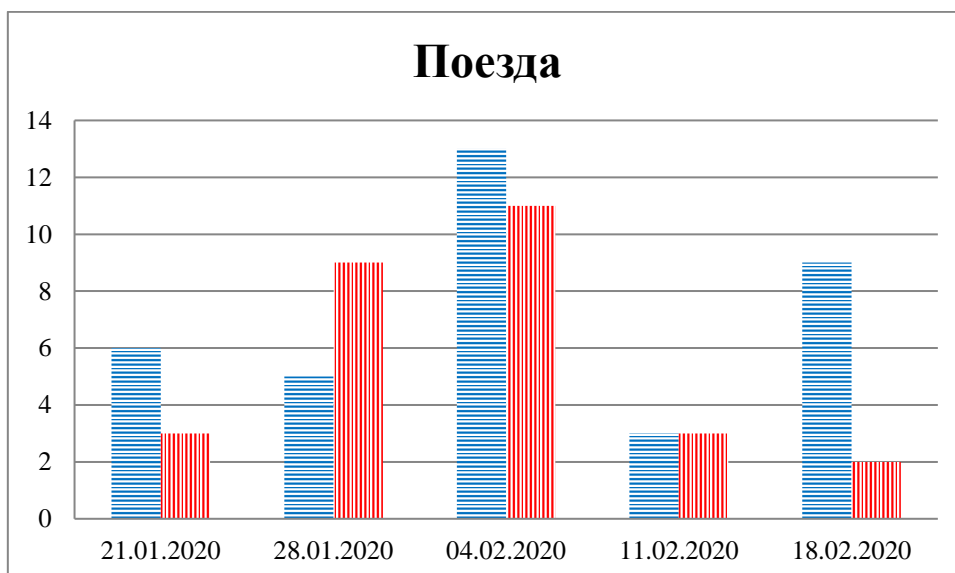

Тенденции и цифры наглядно

За период с 09:00 14 января 2020 года по 09:00 18 февраля 2020 года)¹

■ – в Российскую Федерацию ■ – на Украину

1 Даты под каждым графиком указывают на день публикации Еженедельного бюллетеня и охватывают период наблюдения за предыдущие семь дней.

**Расписание поездов, звук прохождения которых был слышен на
ПП "Гуково"**

Дата	В РФ	На Украину
11.02.2020	10:22	-
12.02.2020	8:11	-
13.02.2020	-	-
14.02.2020	-	-
15.02.2020	12:31	15:40
16.02.2020	14:11	12:12
17.02.2020	4:25 7:07 11:44 13:22 15:01	-
18.02.2020	-	-