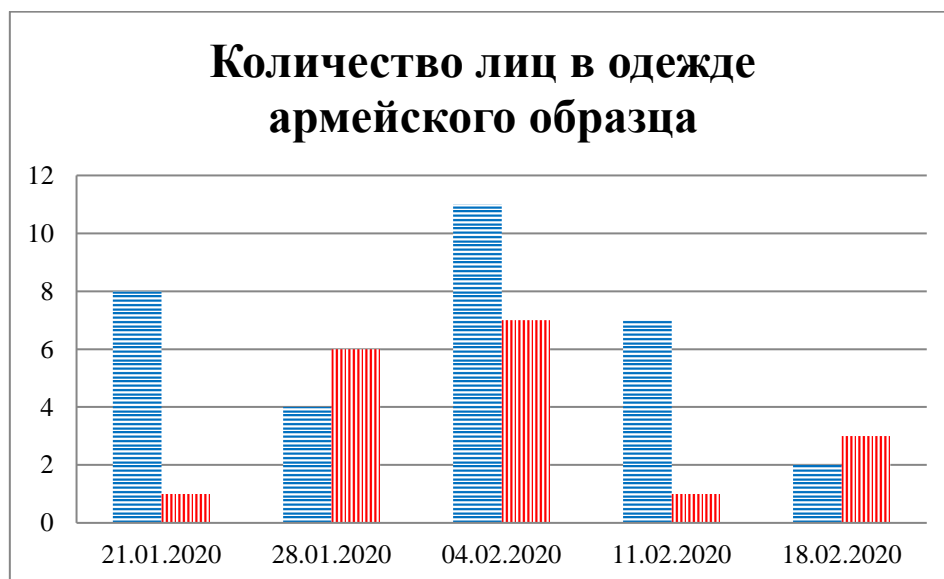

Тенденции и цифры наглядно

За период с 09:00 14 января 2020 года по 09:00 18 февраля 2020 года)¹

■ – в Российскую Федерацию ■ – на Украину

1 Даты под каждым графиком указывают на день публикации Еженедельного бюллетеня и охватывают период наблюдения за предыдущие семь дней.

**Расписание поездов, звук прохождения которых был слышен на
ПП "Гуково"**

Дата	В РФ	На Украину
11.02.2020	10:22	-
12.02.2020	8:11	-
13.02.2020	-	-
14.02.2020	-	-
15.02.2020	12:31	15:40
16.02.2020	14:11	12:12
17.02.2020	4:25 7:07 11:44 13:22 15:01	-
18.02.2020	-	-