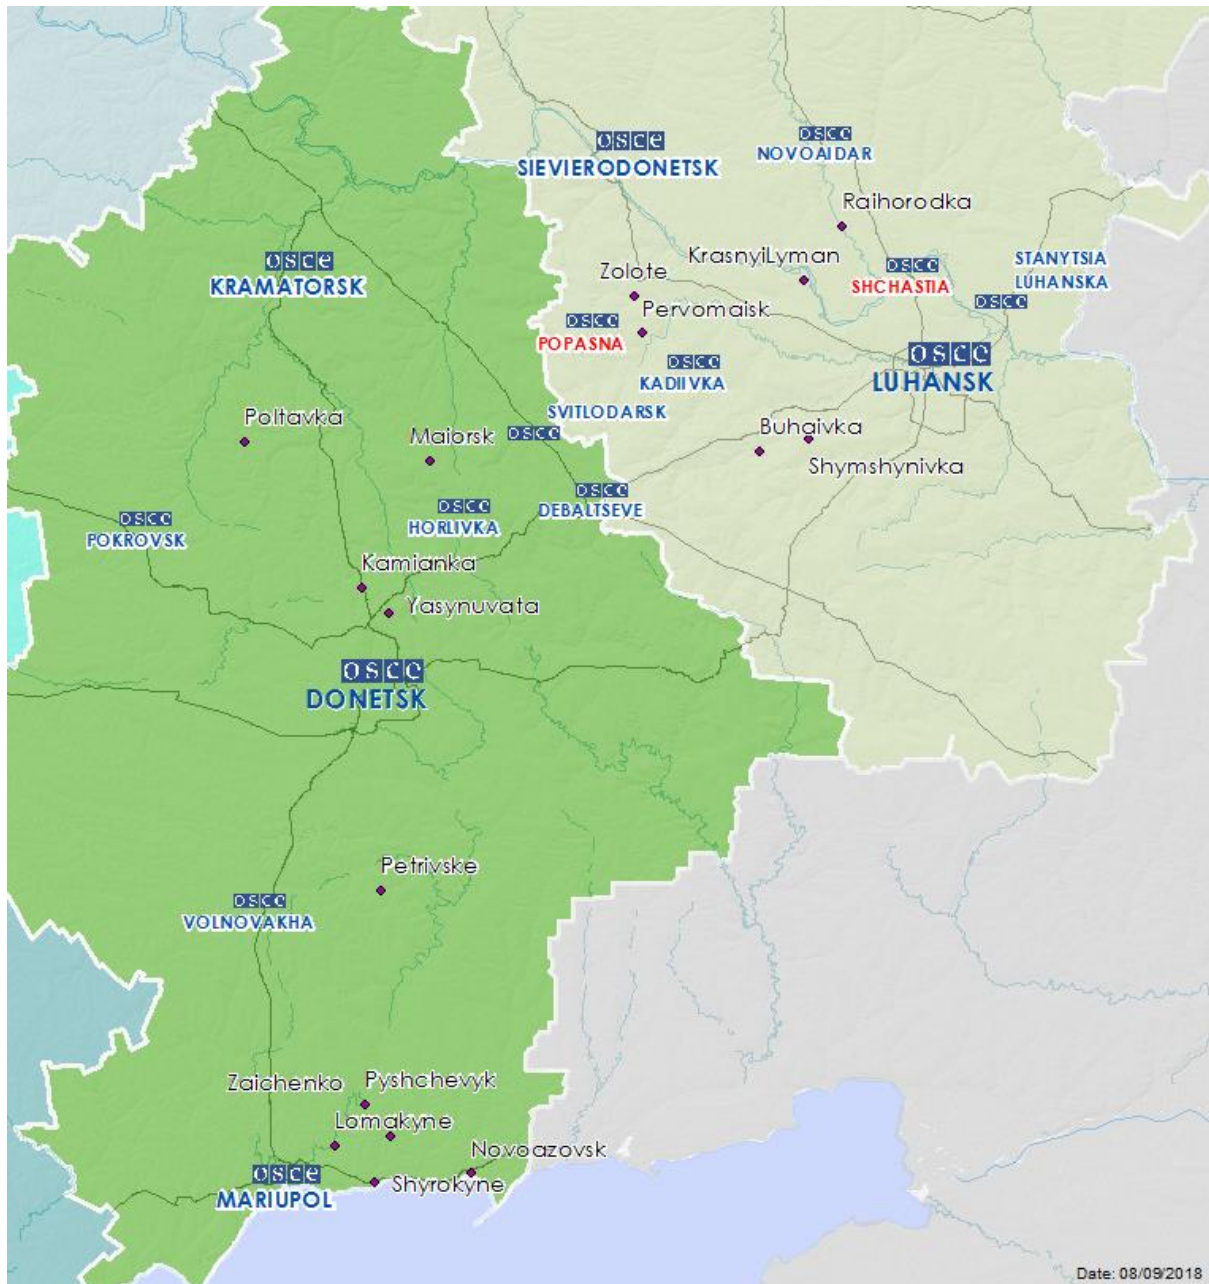

Карта Донецкой и Луганской областей²

²По решению Постоянного совета №1117 от 21 марта 2014 года, СММ базируется в десяти городах на всей территории Украины (Херсон, Одесса, Львов, Ивано-Франковск, Харьков, Донецк, Днепр, Черновцы, Луганск и Киев). Эта карта восточной Украины предназначена для иллюстративных целей. На ней указаны населенные пункты, упомянутые в отчете, а также те, где находятся офисы СММ (команды наблюдателей, представительства и передовые патрульные базы) в Донецкой и Луганской областях. (Красным цветом выделены передовые патрульные базы, с которых сотрудники СММ были временно передислоцированы на основании рекомендаций экспертов по безопасности из некоторых государств-участников ОБСЕ).