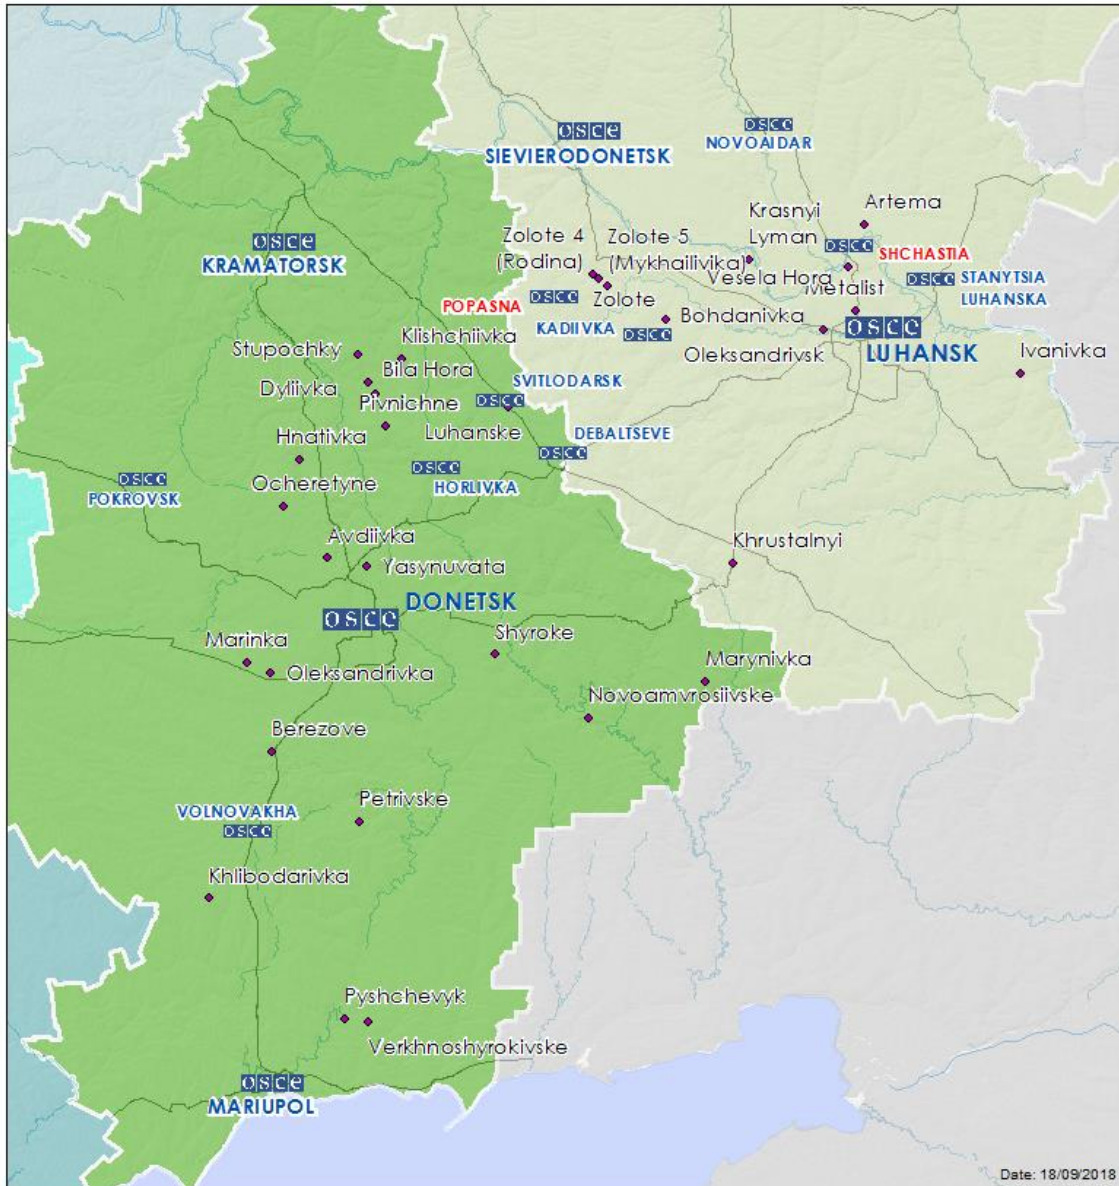

Мапа Донецької та Луганської областей²

² За рішенням Постійної ради №1117 від 21 березня 2014 року, СММ базується у десяти містах на всій території України (Херсон, Одеса, Львів, Івано-Франківськ, Харків, Донецьк, Дніпро, Чернівці, Луганськ та Київ). Ця мапа східної України призначена для ілюстративних цілей. На ній вказані населені пункти, згадані у звіті, а також ті, де є офіси СММ (команди спостерігачів, представництва і передові патрульні бази) в Донецькій і Луганській областях. (Червоним кольором виділені передові патрульні бази, з яких співробітники СММ були тимчасово передислоковані згідно з рекомендаціями експертів з безпеки з деяких держав-учасниць ОБСЄ).