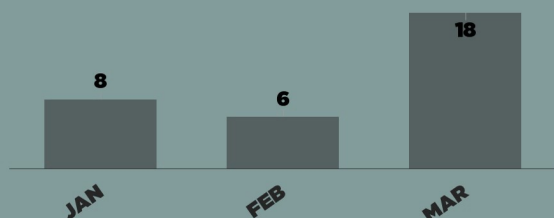

### VRSTE INCIDENATA

Incidenti se mogu sastojati od više počinjenih radnji. Jedan incident može biti svrstan u više od jedne navedene kategorije.

### KARAKTERISTIKE ŽRTVE:

INCIDENTI POČINJENI IZ MRŽNJE OD JANUARA 2016: 32