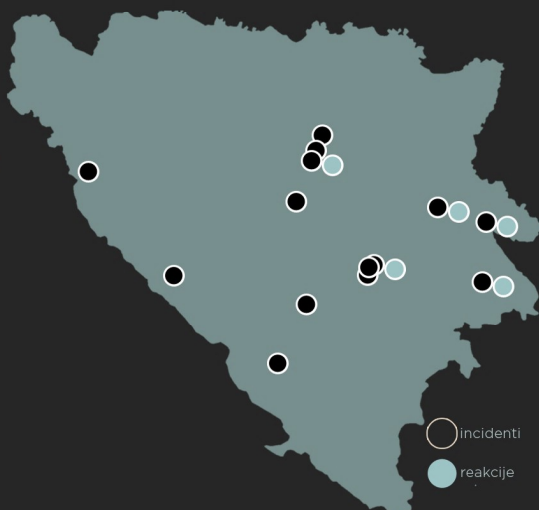

### KARAKTERISTIKE ŽRTVE:

INCIDENTI POČINJENI IZ MRŽNJE OD JANUARA 2016: 32

### INCIDENTI / REAKCIJE U OVOM MJESECU

Centar Sarajevo 1/5	Drvar 1/0
Ist. Novo Saraj. 2/0	Konjic 1/0
Livno 1/0	Maglaj 2/0
Mostar 1/0	Novo Sarajevo 1/0
Srebrenica 1/2	Višegrad 1/1
Vlasenica 3/1	Zavidovići 1/0
Zenica 1/0	Žepče 1/1