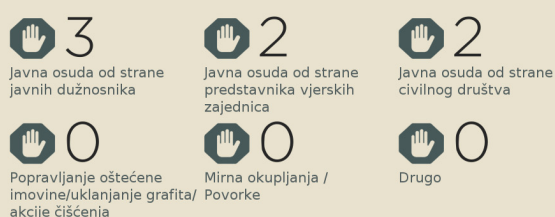

KARAKTERISTIKE ŽRTVE:

INCIDENTI POČINJENI IZ MRŽNJE OD JANUARA 2016: 43

INCIDENTI / REAKCIJE U OVOM MJESECU

Banja Luka 1 / 0	Bijeljina 2 / 1
Čelinac 1 / 0	Ist. Novo Saraj. 1 / 0
Kupres 1 / 0	Milići 1 / 1
Mostar 2 / 0	Novi Travnik 1 / 0
Srebrenica 0 / 3	Vlasenica 1 / 2

Izdvojeno

Koalicija protiv mržnje iz Srebrenice osuđuje način proslavljanja presude Vojislavu Šešelju na ulicama Srebrenice, a od strane članova Stranke radikalna iz Bratunca. Članovi Koalicije protiv mržnje pozivaju nadležne institucije da preduzmu odgovarajuće radnje i mjere, te svojim postupcima pokažu da je nedopustivo uznemiravanje građana.

REAKCIJE

REAKCIJE
NA INCIDENTE POČINJENE
IZ MRŽNJE U
OVOM MJESECU

7

VRSTE REAKCIJE

PREVENCIJA

OD JANUARA 2016:

24 : 14

reakcije