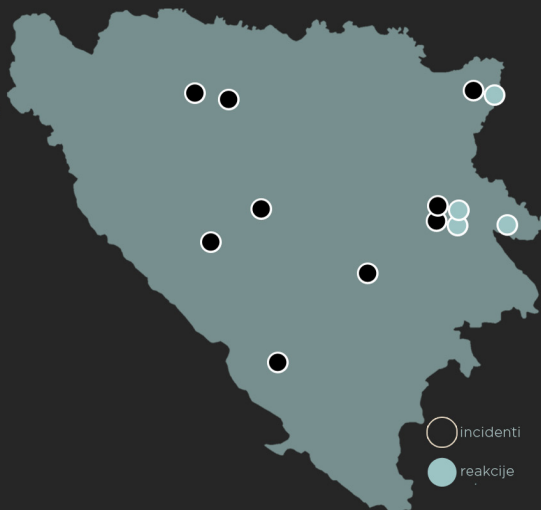

MONITOR MRŽNJE

APRIL 2016

Incidenti počinjeni iz mržnje su često nasilna ispoljavanja netolerancije koja ulijevaju strah i unose razdor u zajednice. Ključno pitanje u borbi protiv ovih incidenata je rješavanje problema predrasuda koji leži u osnovi ovih razdirućih djela. Misija OSCE-a u BiH podržava vladine institucije, pravosudni sistem, lokalne organe vlasti i civilno društvo u efikasnom reagovanju na ovakve vrste incidenata. Ovaj Monitor sadrži mjesečni pregled incidenata i reakcija na te incidente na cijeloj teritoriji BiH.

INCIDENTI MRŽNJE

INCIDENTI POČINJENI
IZ MRŽNJE
U OVOM MJESECU

11

VRSTE INCIDENATA

Incidenti se mogu sastojati od više počinjenih radnji. Jedan incident može biti svrstan u više od jedne navedene kategorije.

KARAKTERISTIKE ŽRTVE:

INCIDENTI POČINJENI IZ MRŽNJE OD JANUARA 2016: 43

INCIDENTI / REAKCIJE U OVOM MJESECU

Banja Luka 1 / 0	Bijeljina 2 / 1
Čelinac 1 / 0	Ist. Novo Saraj. 1 / 0
Kupres 1 / 0	Milići 1 / 1
Mostar 2 / 0	Novi Travnik 1 / 0
Srebrenica 0 / 3	Vlasenica 1 / 2

Izdvojeno

Koalicija protiv mržnje iz Srebrenice osuđuje način proslavljanja presude Vojislavu Šešelju na ulicama Srebrenice, a od strane članova Stranke radikalna iz Bratunca. Članovi Koalicije protiv mržnje pozivaju nadležne institucije da preduzmu odgovarajuće radnje i mjere, te svojim postupcima pokažu da je nedopustivo uznemiravanje građana.