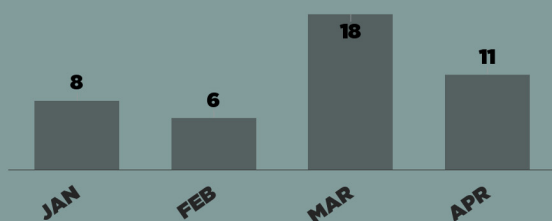

INCIDENTI MRŽNJE

INCIDENTI POČINJENI
IZ MRŽNJE
U OVOM MJESECU

11

VRSTE INCIDENATA

Incidenti se mogu sastojati od više počinjenih radnji. Jedan incident može biti svrstan u više od jedne navedene kategorije.

KARAKTERISTIKE ŽRTVE:

INCIDENTI POČINJENI IZ MRŽNJE OD JANUARA 2016: 43

INCIDENTI / REAKCIJE U OVOM MJESECU

Banja Luka 1 / 0	Bijeljina 2 / 1
Čelinac 1 / 0	Ist. Novo Saraj. 1 / 0
Kupres 1 / 0	Milići 1 / 1
Mostar 2 / 0	Novi Travnik 1 / 0
Srebrenica 0 / 3	Vlasenica 1 / 2