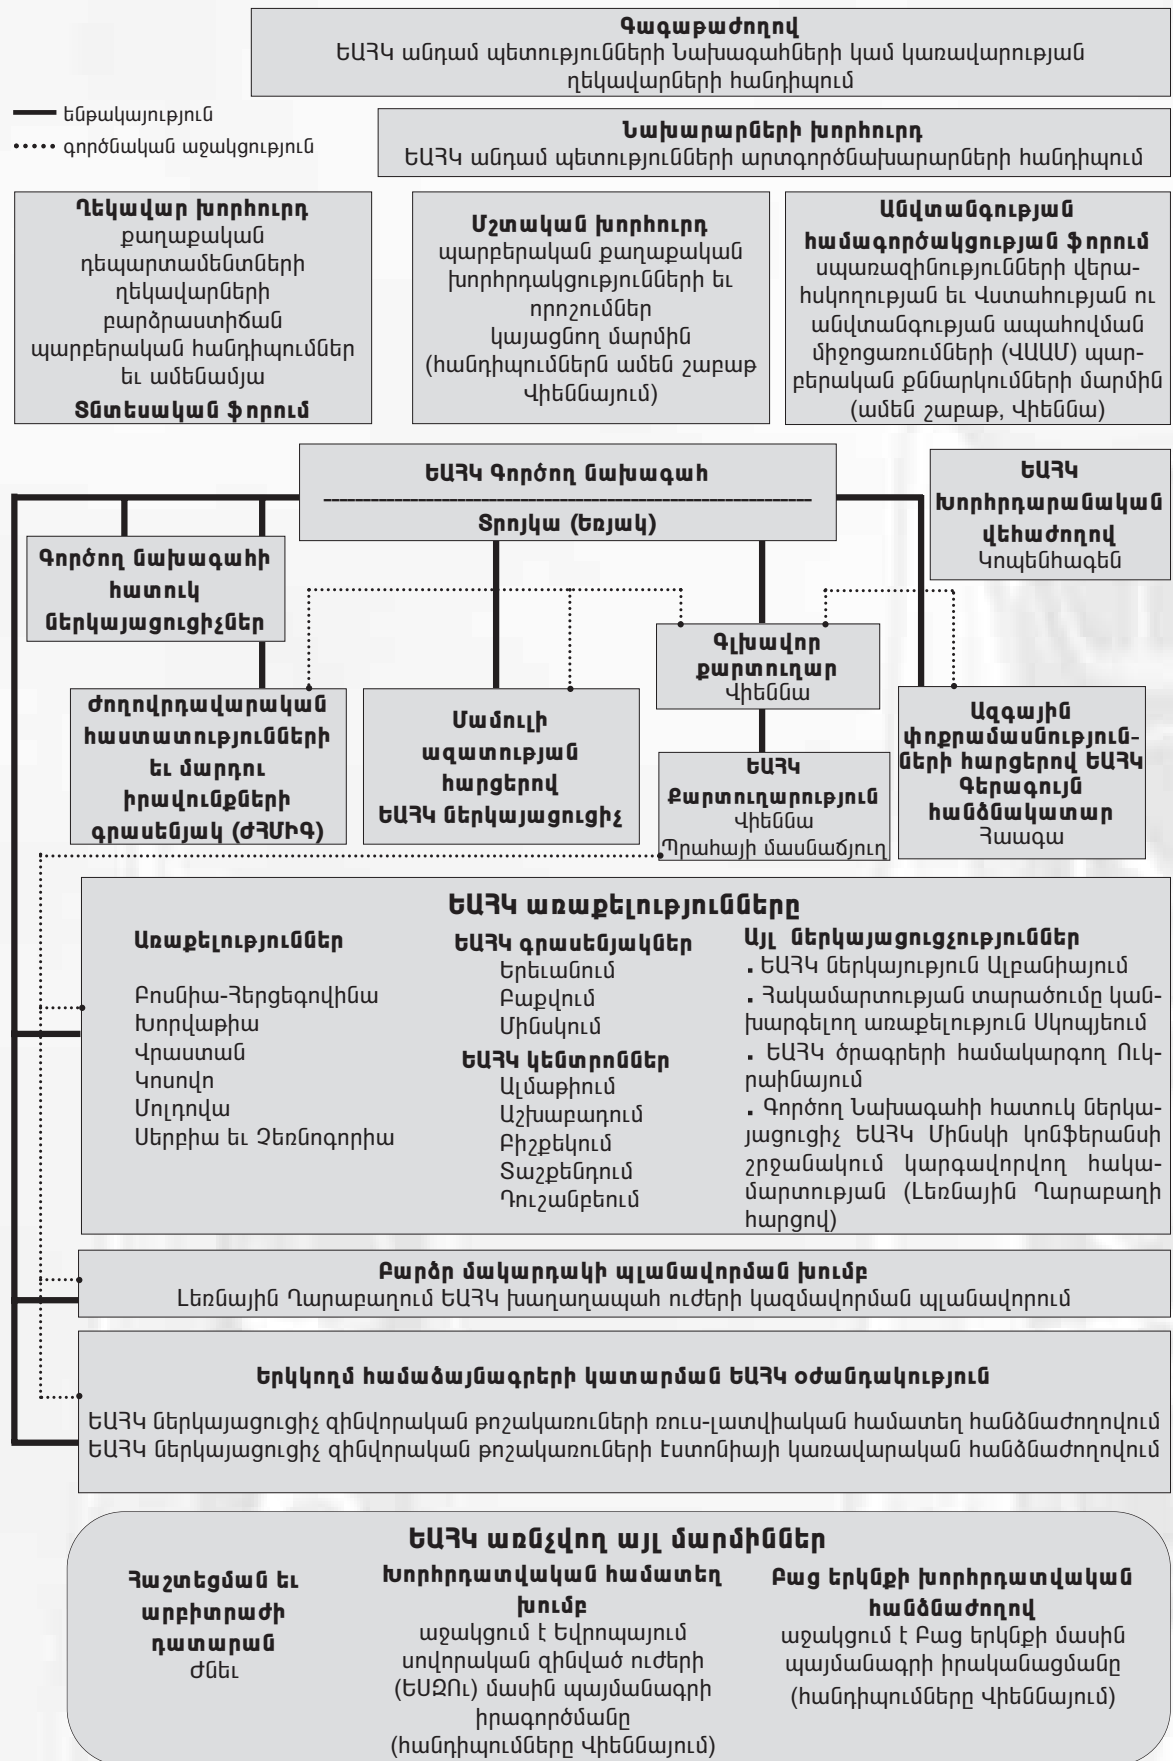

ԵԱՅԿ ԿԱՌՈՒՅՑՆԵՐԸ ԵՎ ՀԱՍՏԱՏՈՒԹՅՈՒՆՆԵՐԸ