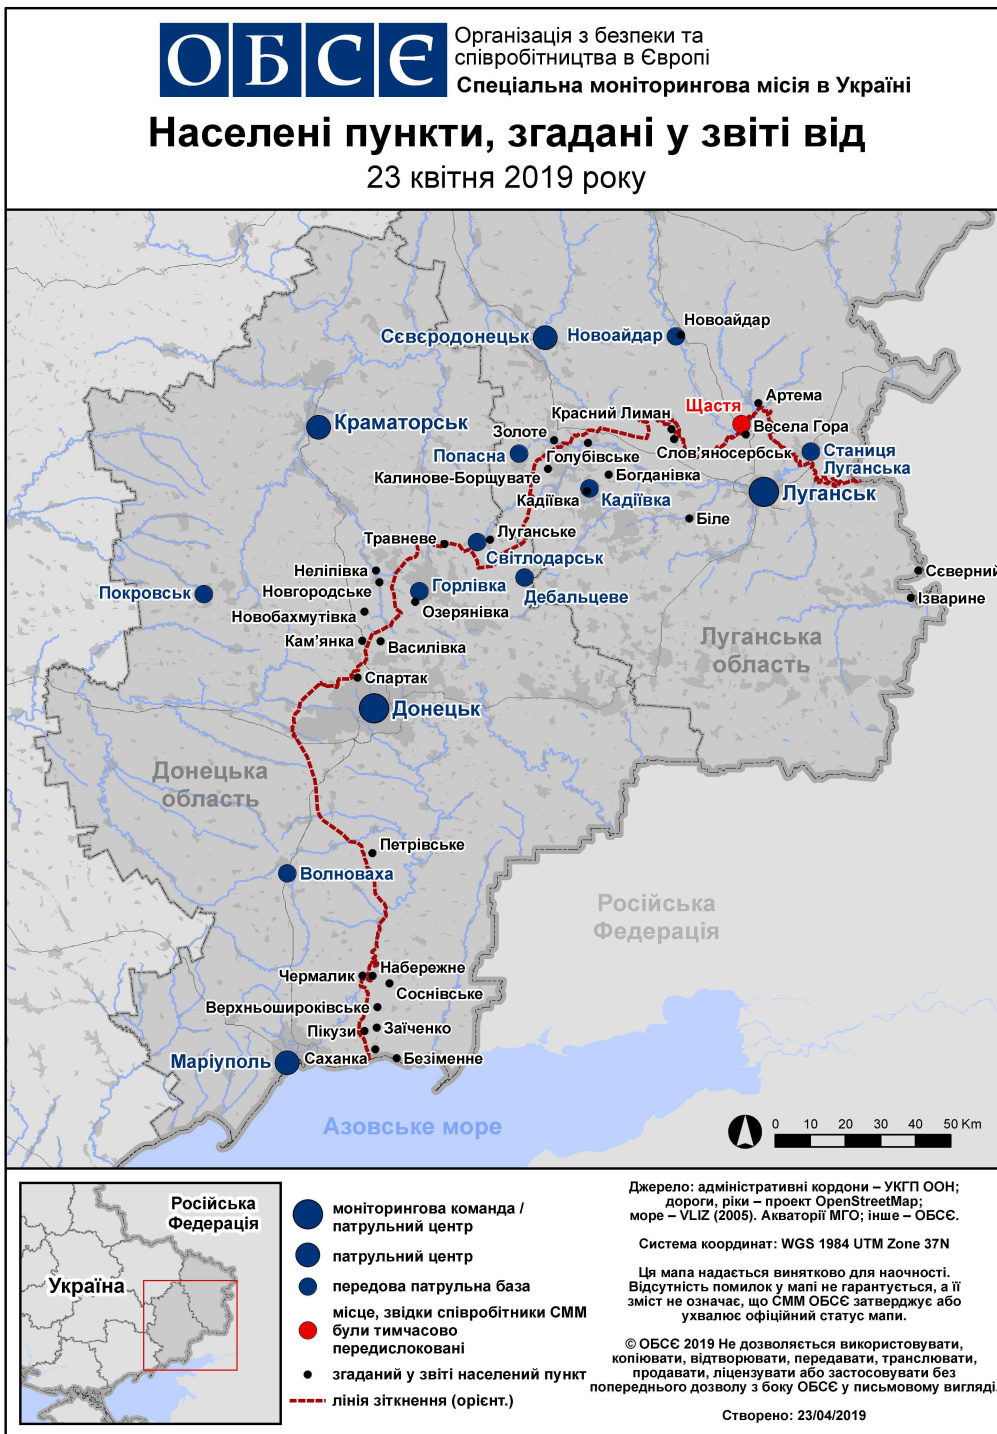

Мапа Донецької та Луганської областей²

² За рішенням Постійної ради №1117 від 21 березня 2014 року, СММ базується у десяти містах на всій території України (Херсон, Одеса, Львів, Івано-Франківськ, Харків, Донецьк, Дніпро, Чернівці, Луганськ і Київ). Ця мапа східної України призначена для ілюстративних цілей. На ній вказані населені пункти, згадані у звіті, а також ті, де є офіси СММ (команди спостерігачів, представництва і передові патрульні бази) в Донецькій і Луганській областях. (Червоним кольором виділені передові патрульні бази, з яких співробітники СММ були тимчасово передислоковані починаючи з 27 вересня 2016 року згідно з рекомендаціями експертів з безпеки з деяких держав-учасниць ОБСЄ та з урахуванням вимог СММ щодо безпеки).