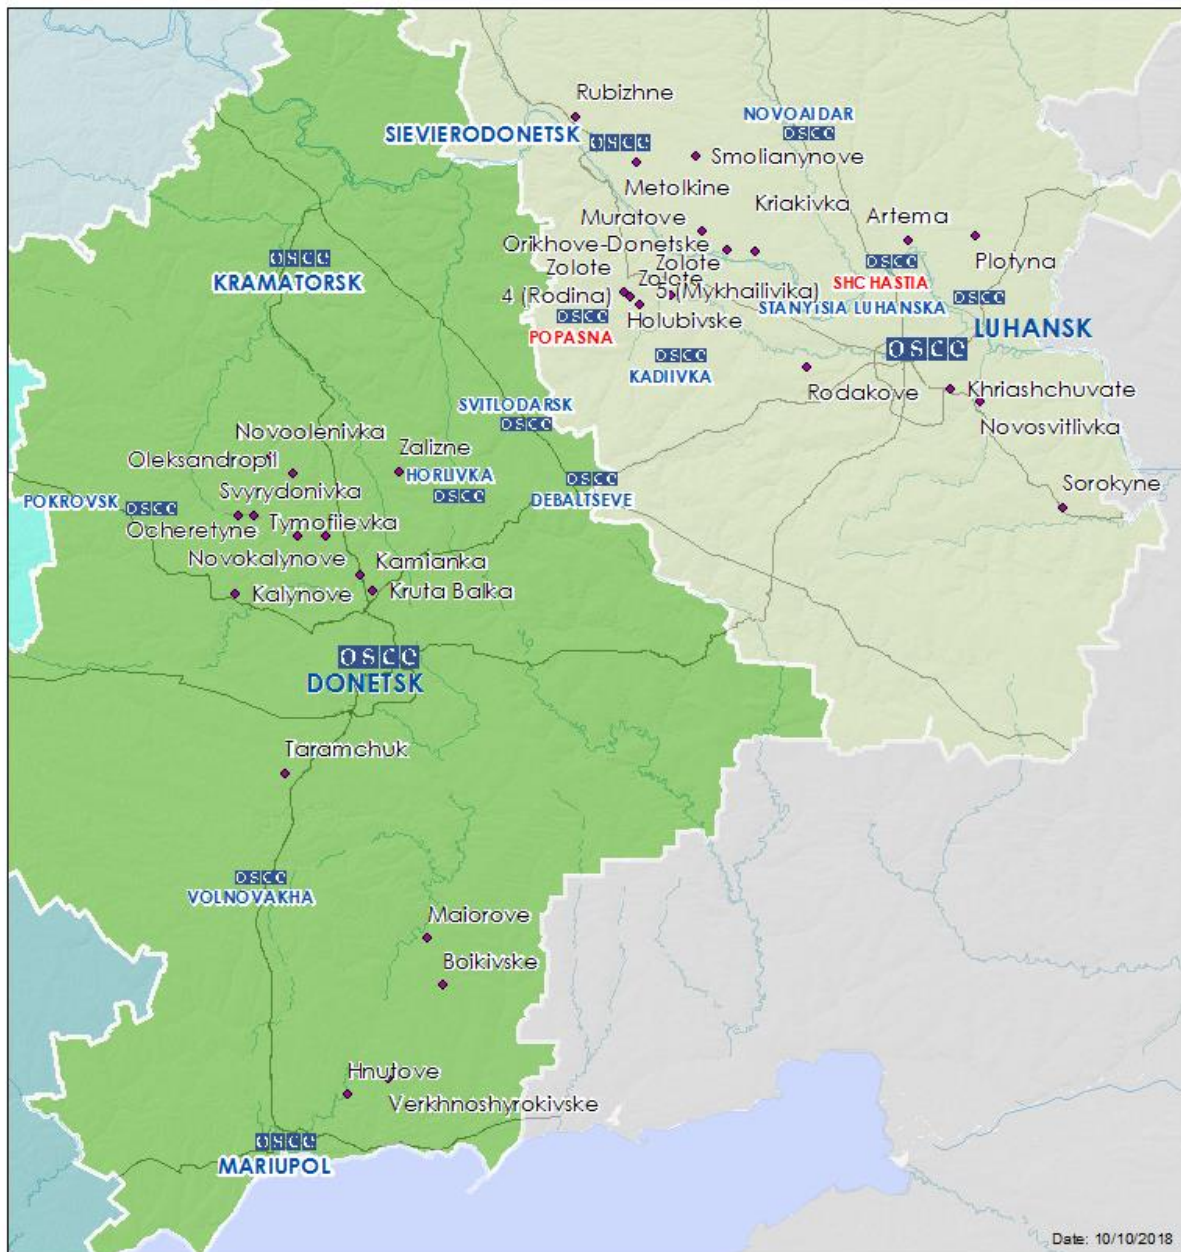

Мапа Донецької та Луганської областей²

² За рішенням Постійної ради №1117 від 21 березня 2014 року, СММ базується у десяти містах на всій території України (Херсон, Одеса, Львів, Івано-Франківськ, Харків, Донецьк, Дніпро, Чернівці, Луганськ і Київ). Ця мапа східної України призначена для ілюстративних цілей. На ній вказані населені пункти, згадані у звіті, а також ті, де є офіси СММ (команди спостерігачів, представництва і передові патрульні бази) в Донецькій і Луганській областях. (Червоним кольором виділені передові патрульні бази, з яких співробітники СММ були тимчасово передислоковані згідно з рекомендаціями експертів з безпеки з деяких держав-учасниць ОБСЄ та з урахуванням вимог СММ щодо безпеки).