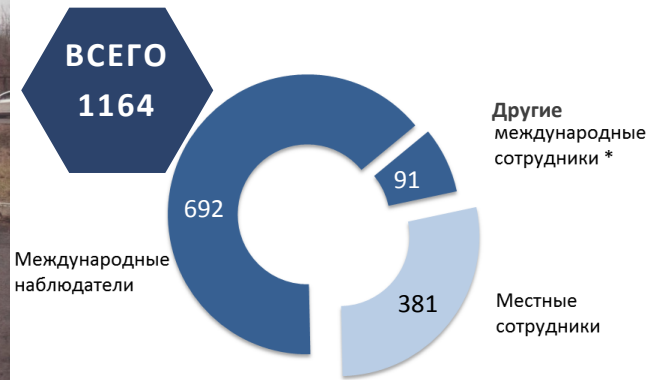

Наблюдатели СММ ОБСЕ во время обмена удерживаемыми лицами, 27 декабря 2017 года. Фото: Евгений Малолетка/ОБСЕ

Состав Миссии (на 10 января 2018 года)

*Другие международные сотрудники – Глава Миссии, Первый заместитель Главы Миссии, заместитель Главы Миссии, советники, аналитики и др.

Наблюдатели Миссии

Австрия	11	Молдова	26
Азербайджан	1	Нидерланды	3
Албания	3	Норвегия	13
Армения	1	Польша	37
Беларусь	7	Португалия	3
Бельгия	1	Российская Федерация	39
Болгария	30	Румыния	29
Босния и Герцеговина	40	Сербия	11
бывшая югославская Республика Македония	25	Словакия	12
Венгрия	25	Словения	1
Германия	23	Соединенное Королевство	53
Греция	22	Соединенные Штаты Америки	57
Грузия	11	Таджикистан	8
Дания	4	Турция	8
Ирландия	7	Финляндия	20
Испания	14	Франция	14
Италия	20	Хорватия	9
Казахстан	4	Чешская Республика	16
Канада	21	Черногория	3
Кыргызстан	22	Швейцария	8
Латвия	7	Швеция	15
Литва	3	Эстония	5
		ВСЕГО	692
Мужчины	580	Женщины	112