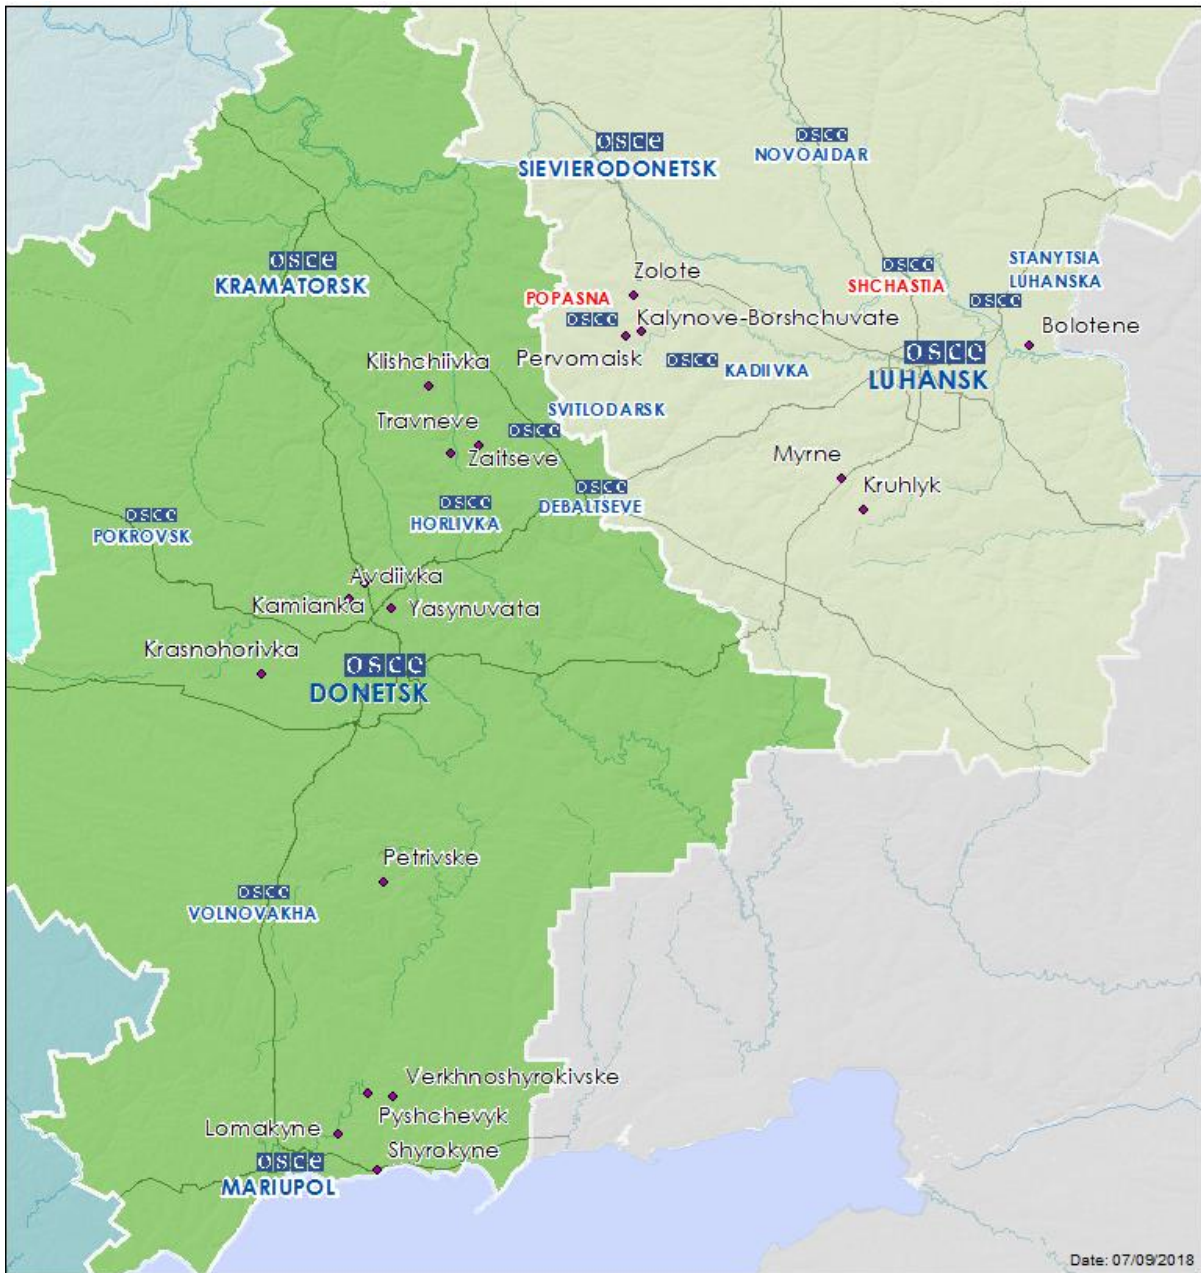

Мапа Донецької та Луганської областей²

² За рішенням Постійної ради №1117 від 21 березня 2014 року, СММ базується у десяти містах на всій території України (Херсон, Одеса, Львів, Івано-Франківськ, Харків, Донецьк, Дніпро, Чернівці, Луганськ та Київ). Ця мапа східної України призначена для ілюстративних цілей. На ній вказані населені пункти, згадані у звіті, а також ті, де є офіси СММ (команди спостерігачів, представництва і передові патрульні бази) в Донецькій і Луганській областях. (Червоним кольором виділені передові патрульні бази, з яких співробітники СММ були тимчасово передислоковані згідно з рекомендаціями експертів з безпеки з деяких держав-учасниць ОБСЄ).