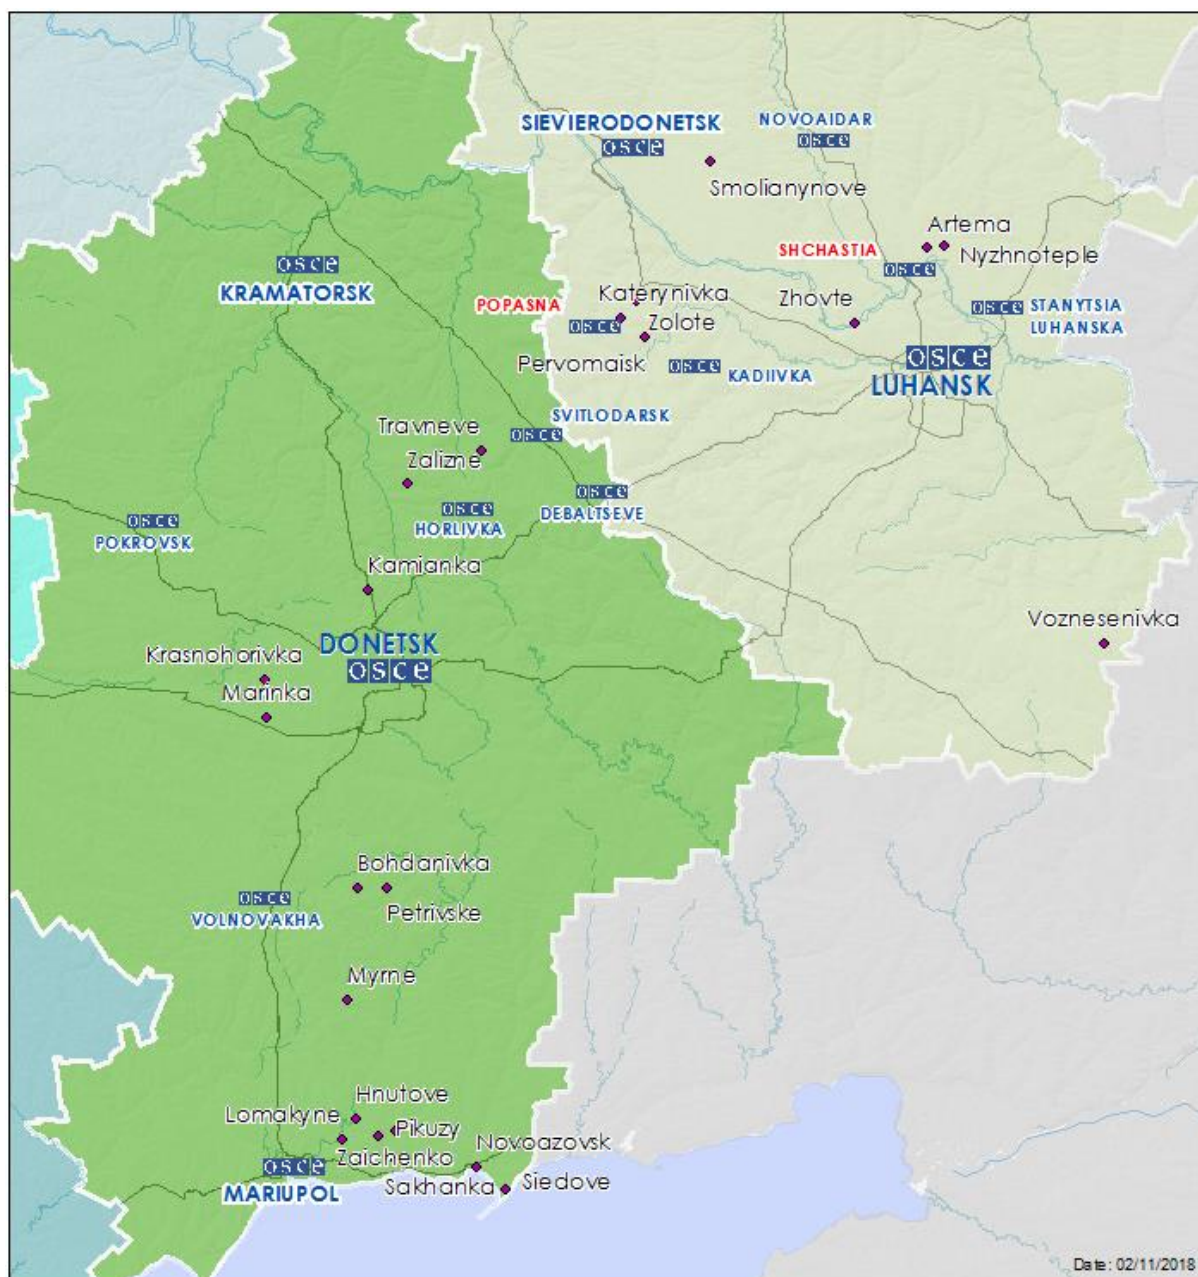

Мапа Донецької та Луганської областей²

² За рішенням Постійної ради №1117 від 21 березня 2014 року, СММ базується у десяти містах на всій території України (Херсон, Одеса, Львів, Івано-Франківськ, Харків, Донецьк, Дніпро, Чернівці, Луганськ і Київ). Ця мапа східної України призначена для ілюстративних цілей. На ній вказані населені пункти, згадані у звіті, а також ті, де є офіси СММ (команди спостерігачів, представництва і передові патрульні бази) в Донецькій і Луганській областях. (Червоним кольором виділені передові патрульні бази, з яких співробітники СММ були тимчасово передислоковані починаючи з 27 вересня 2016 року згідно з рекомендаціями експертів з безпеки з деяких держав-учасниць ОБСЄ та з урахуванням вимог СММ щодо безпеки).