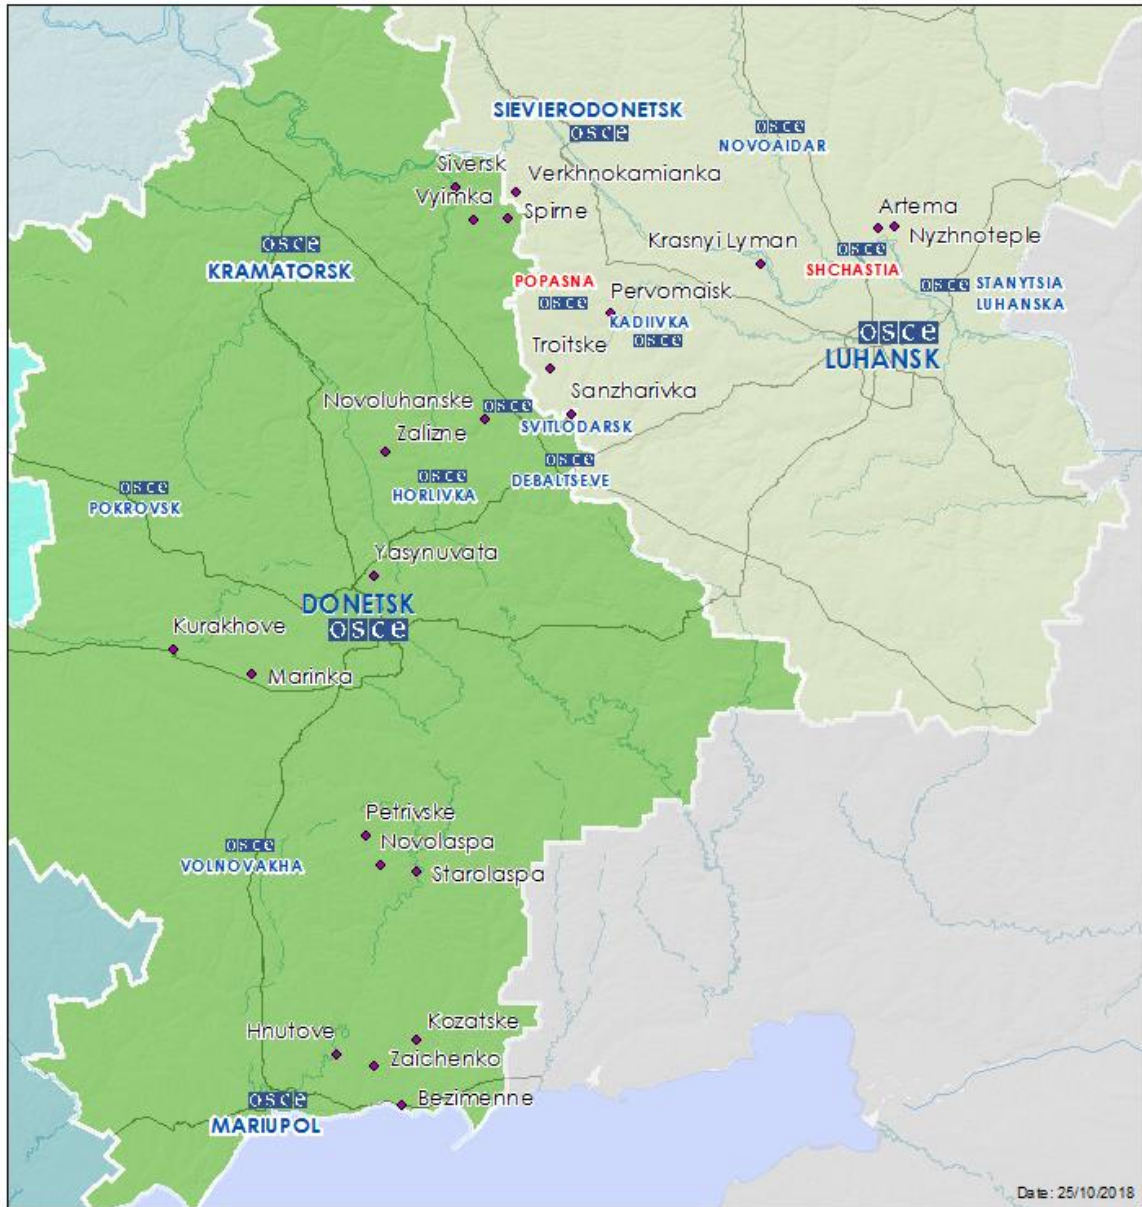

Мапа Донецької та Луганської областей²

² За рішенням Постійної ради №1117 від 21 березня 2014 року, СММ базується у десяти містах на всій території України (Херсон, Одеса, Львів, Івано-Франківськ, Харків, Донецьк, Дніпро, Чернівці, Луганськ і Київ). Ця мапа східної України призначена для ілюстративних цілей. На ній вказані населені пункти, згадані у звіті, а також ті, де є офіси СММ (команди спостерігачів, представництва і передові патрульні бази) в Донецькій і Луганській областях. (Червоним кольором виділені передові патрульні бази, з яких співробітники СММ були тимчасово передислоковані починаючи з 27 вересня 2016 року згідно з рекомендаціями експертів з безпеки з деяких держав-учасниць ОБСЄ та з урахуванням вимог СММ щодо безпеки).