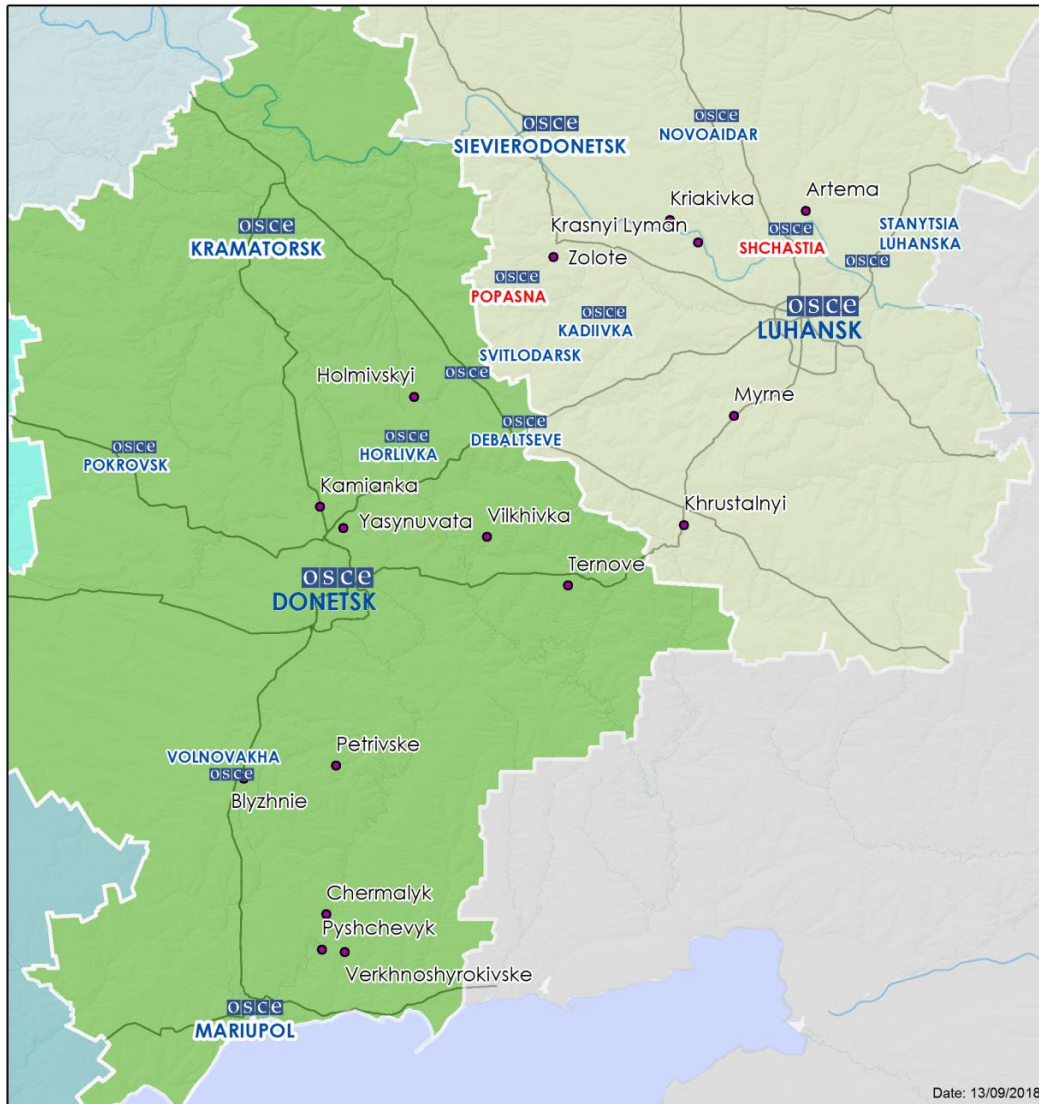

Карта Донецкой и Луганской областей²

²По решению Постоянного совета №1117 от 21 марта 2014 года, СММ базируется в десяти городах на всей территории Украины (Херсон, Одесса, Львов, Ивано-Франковск, Харьков, Донецк, Днепр, Черновцы, Луганск и Киев). Эта карта восточной Украины предназначена для иллюстративных целей. На ней указаны населенные пункты, упомянутые в отчете, а также те, где находятся офисы СММ (команды наблюдателей, представительства и передовые патрульные базы) в Донецкой и Луганской областях. (Красным цветом выделены передовые патрульные базы, с которых сотрудники СММ были временно передислоцированы на основании рекомендаций экспертов по безопасности из некоторых государств-участников ОБСЕ).