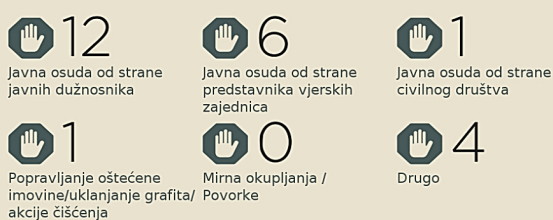

Izdvojeno

Tokom ljetne škole tolerancije, 20 mladića i djevojaka iz Sarajeva i Istočnog Sarajeva razgovaralo je o štetnom uticaju stereotipiziranja i krivičnih djela počinjenih iz mržnje te su posjetili džamiju, crkvu, sinagogu i katedralu radi upoznavanja sa stvarnim porukama svake od pripadajućih religija.

REAKCIJE

REAKCIJE
NA INCIDENTE POČINJENE
IZ MRŽNJE U
OVOM MJESECU

24

VRSTE REAKCIJE

PREVENCIJA

OD JANUARA 2015:

88 : 40
reakcije : incidenti počinjeni iz mržnje sa najmanje jednom reakcijom

SUDSKI PREDMETI