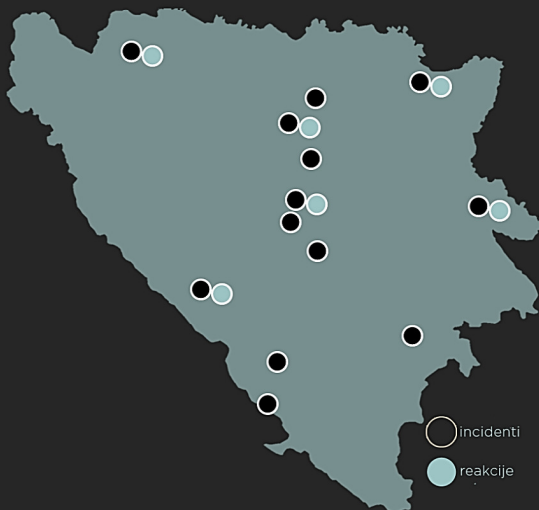

MONITOR MRŽNJE

AUGUST 2015

Incidenti počinjeni iz mržnje su često nasilna ispoljavanja netolerancije koja ulijevaju strah i unose razdor u zajednice. Ključno pitanje u borbi protiv ovih incidenata je rješavanje problema predrasuda koji leži u osnovi ovih razdirućih djela. Misija OSCE-a u BiH podržava vladine institucije, pravosudni sistem, lokalne organe vlasti i civilno društvo u efikasnom reagovanju na ovakve vrste incidenata. Ovaj Monitor sadrži mjesečni pregled incidenata i reakcija na te incidente na cijeloj teritoriji BiH.

INCIDENTI MRŽNJE

INCIDENTI POČINJENI
IZ MRŽNJE
U OVOM MJESECU

18

VRSTE INCIDENATA

Incidenti se mogu sastojati od više počinjenih radnji. Jedan incident može biti svrstan u više od jedne navedene kategorije.

KARAKTERISTIKE ŽRTVE:

INCIDENTI POČINJENI IZ MRŽNJE OD JANUARA 2015: 114

INCIDENTI / REAKCIJE U OVOM MJESECU

Bratunac 2 / 1	Brčko Distrikt 1 / 1
Busovača 1 / 0	Čapljina 1 / 0
Doboj 1 / 0	Foča 1 / 0
Kiseljak 1 / 0	Mostar 1 / 0
Prijedor 3 / 14	Teslić 2 / 1
Tomislavgrad 1 / 5	Zenica 2 / 2
Žepče 1 / 0	

Izdvojeno

Tokom ljetne škole tolerancije, 20 mladića i djevojaka iz Sarajeva i Istočnog Sarajeva razgovaralo je o štetnom uticaju stereotipiziranja i krivičnih djela počinjenih iz mržnje te su posjetili džamiju, crkvu, sinagogu i katedralu radi upoznavanja sa stvarnim porukama svake od pripadajućih religija.