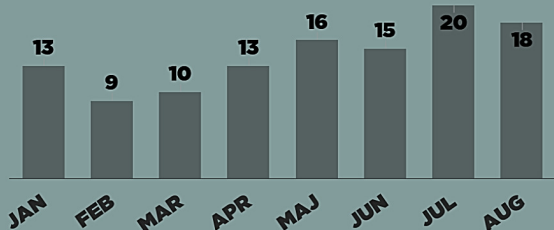

MONITOR MRŽNJE

AUGUST 2015

Incidenti počinjeni iz mržnje su često nasilna ispoljavanja netolerancije koja ulijevaju strah i unose razdor u zajednice. Ključno pitanje u borbi protiv ovih incidenata je rješavanje problema predrasuda koji leži u osnovi ovih razdirućih djela. Misija OSCE-a u BiH podržava vladine institucije, pravosudni sistem, lokalne organe vlasti i civilno društvo u efikasnom reagovanju na ovakve vrste incidenata. Ovaj Monitor sadrži mjesečni pregled incidenata i reakcija na te incidente na cijeloj teritoriji BiH.

INCIDENTI MRŽNJE

INCIDENTI POČINJENI
IZ MRŽNJE
U OVOM MJESECU

18

VRSTE INCIDENATA

Incidenti se mogu sastojati od više počinjenih radnji. Jedan incident može biti svrstan u više od jedne navedene kategorije.

KARAKTERISTIKE ŽRTVE:

INCIDENTI POČINJENI IZ MRŽNJE OD JANUARA 2015: 114

INCIDENTI / REAKCIJE U OVOM MJESECU

Bratunac 2 / 1	Brčko Distrikt 1 / 1
Busovača 1 / 0	Čapljina 1 / 0
Doboj 1 / 0	Foča 1 / 0
Kiseljak 1 / 0	Mostar 1 / 0
Prijedor 3 / 14	Teslić 2 / 1
Tomislavgrad 1 / 5	Zenica 2 / 2
Žepče 1 / 0	