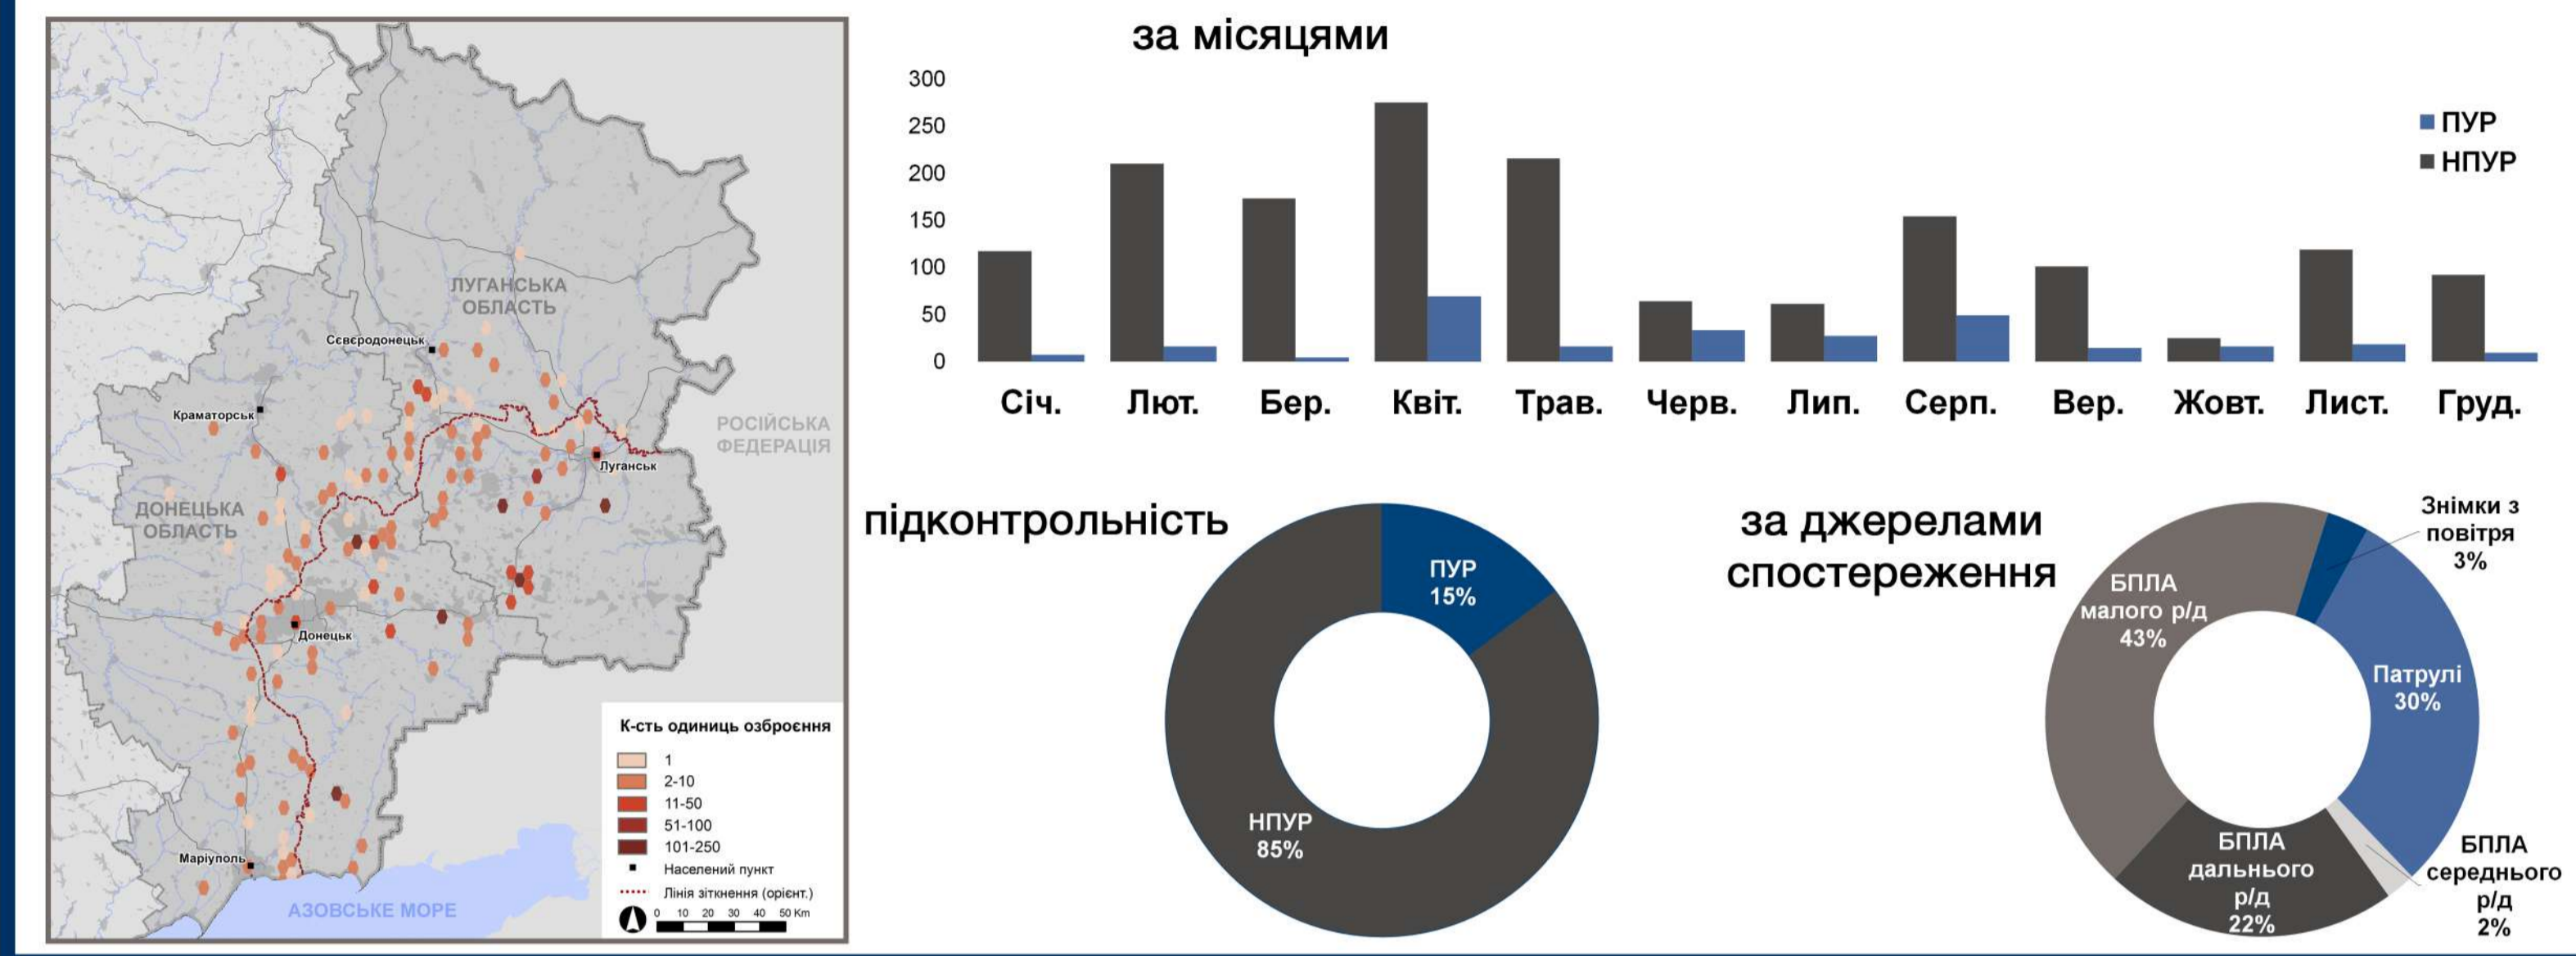

2021 Тенденції та спостереження

2,386 випадків перешкод сигналу

851 обмеження свободи пересування*

91 жертва серед цивільного населення

Порушення режиму припинення вогню (ПВ)

Озброєння, розміщене з порушенням ліній відведення

Обмеження свободи пересування*

Розбивка порушень за:

Кількість порушень за тижнями

Жертви серед цивільного населення у 2021 р.:

Випадки перешкод сигналу, про які СММ повідомляла у щоденних звітах

Джерела для карт: адміністративні кордони – ОКГП ООН; дороги, річки – проект OpenStreetMap; море – VLIZ (2005). Акваторії МГО: інше – ОБСЄ. Система координат: WGS 1984 UTM Zone 37N. Ці карти надані винятково для наочності. Їхній вміст не гарантований від наявності помилок і не означає, що СММ ОБСЄ затверджує або ухвалює офіційний статус карти. Відсотки можуть бути округлені.
© ОБСЄ СММ 2022 Не дозволяється використовувати, копіювати, відтворювати, передавати, транслювати, продавати, ліцензувати або застосовувати без попереднього дозволу з боку ОБСЄ у письмовій вигляді.