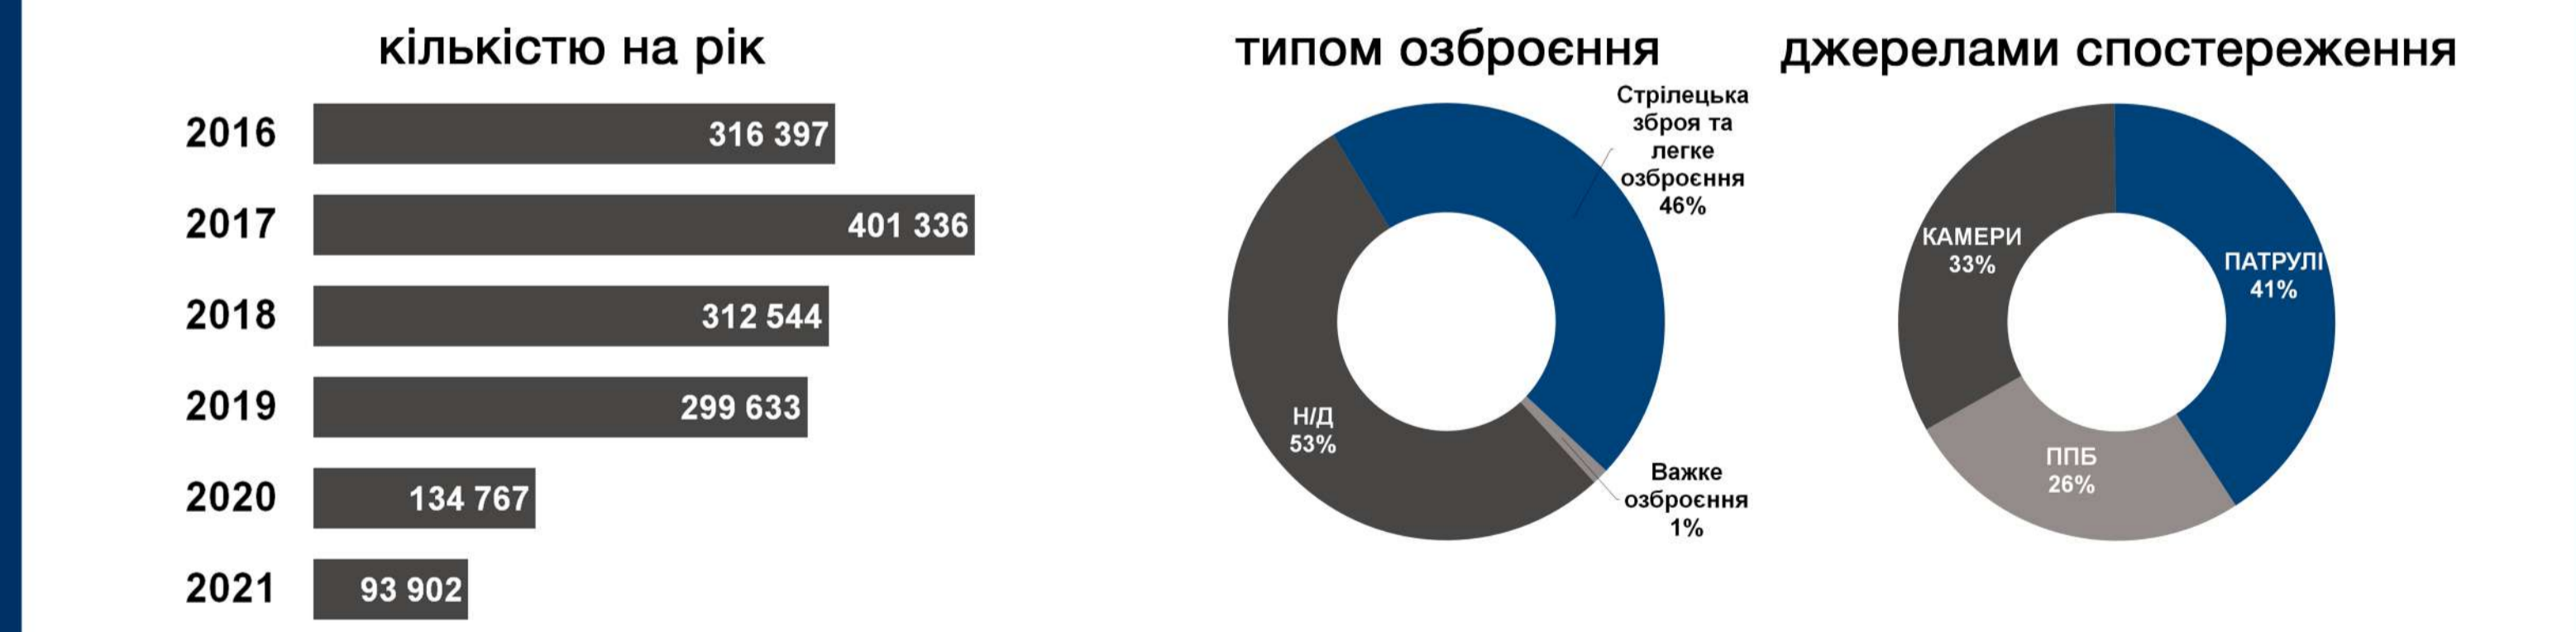

Розбивка порушень за: