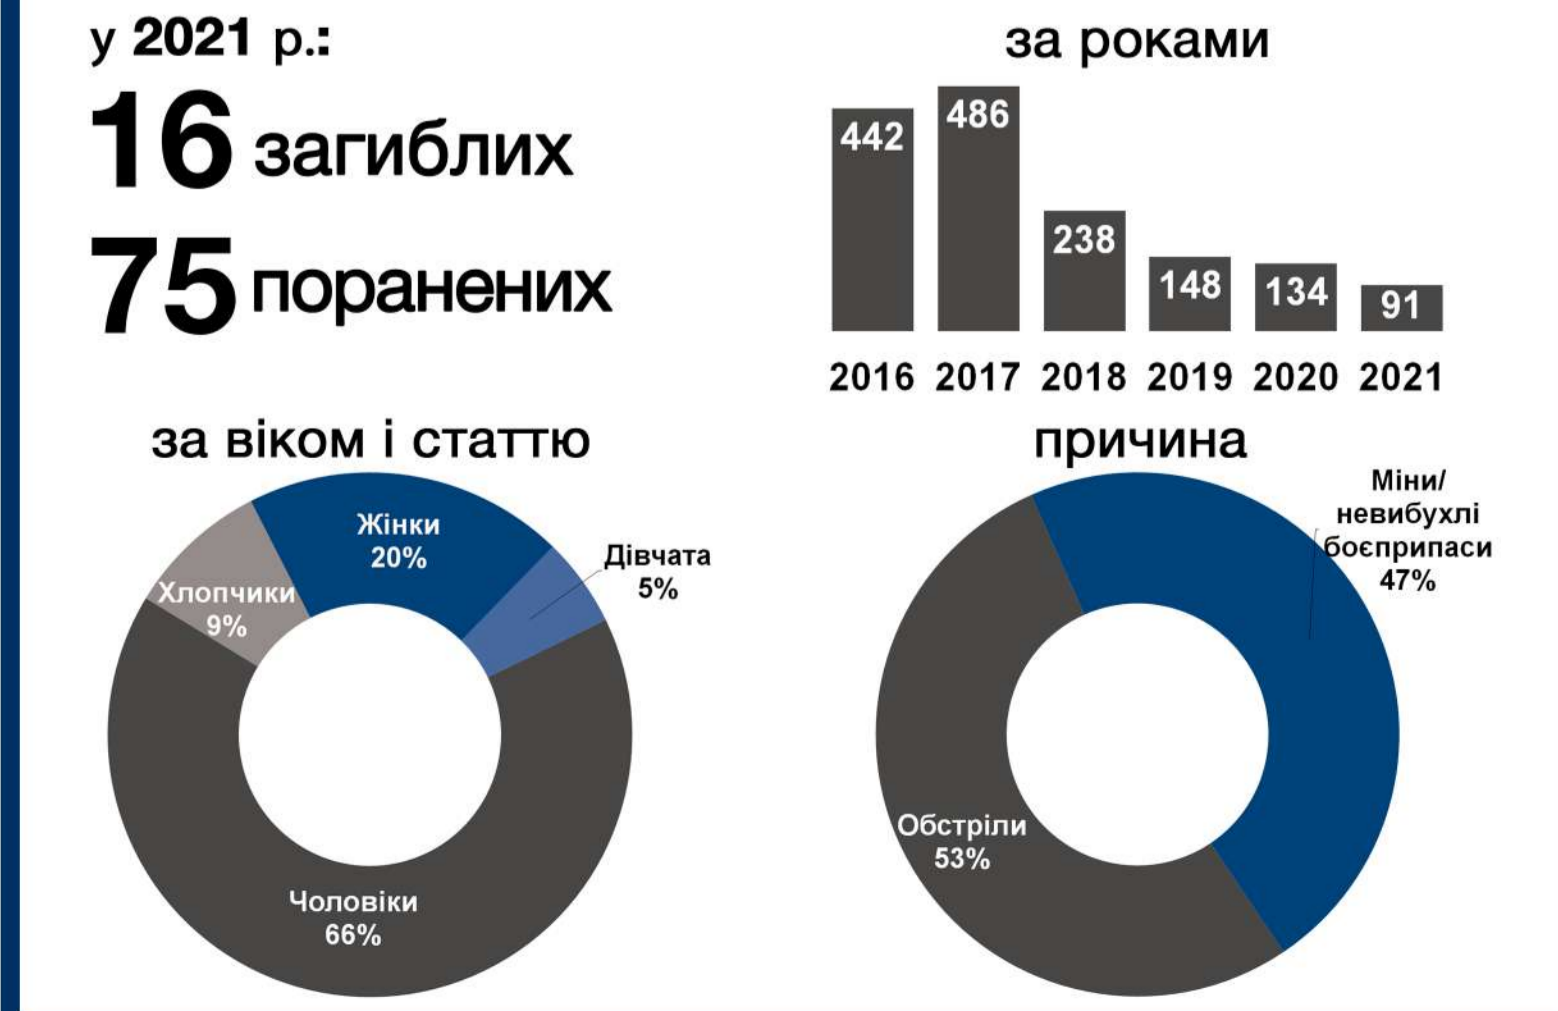

2021 Тенденції та спостереження

2,386 випадків перешкод сигналу

851 обмеження свободи пересування*

91 жертва серед цивільного населення

Порушення режиму припинення вогню (ПВ)

Озброєння, розміщене з порушенням ліній відведення

Обмеження свободи пересування*

Розбивка порушень за:

Кількість порушень за тижнями

Жертви серед цивільного населення у 2021 р.:

Випадки перешкод сигналу, про які СММ повідомляла у щоденних звітах

Джерела для карт: адміністративні кордони – ОКГП ООН; дороги, річки – проект OpenStreetMap; море – VLIZ (2005). Акваторії МГО: інше – ОБСЄ. Система координат: WGS 1984 UTM Zone 37N. Ці карти надані винятково для наочності. Їхній вміст не гарантований від наявності помилок і не означає, що СММ ОБСЄ затверджує або ухвалює офіційний статус карти. Відсотки можуть бути округлені.
© ОБСЄ СММ 2022 Не дозволяється використовувати, копіювати, відтворювати, передавати, транслювати, продавати, ліцензувати або застосовувати без попереднього дозволу з боку ОБСЄ у письмовій вигляді.