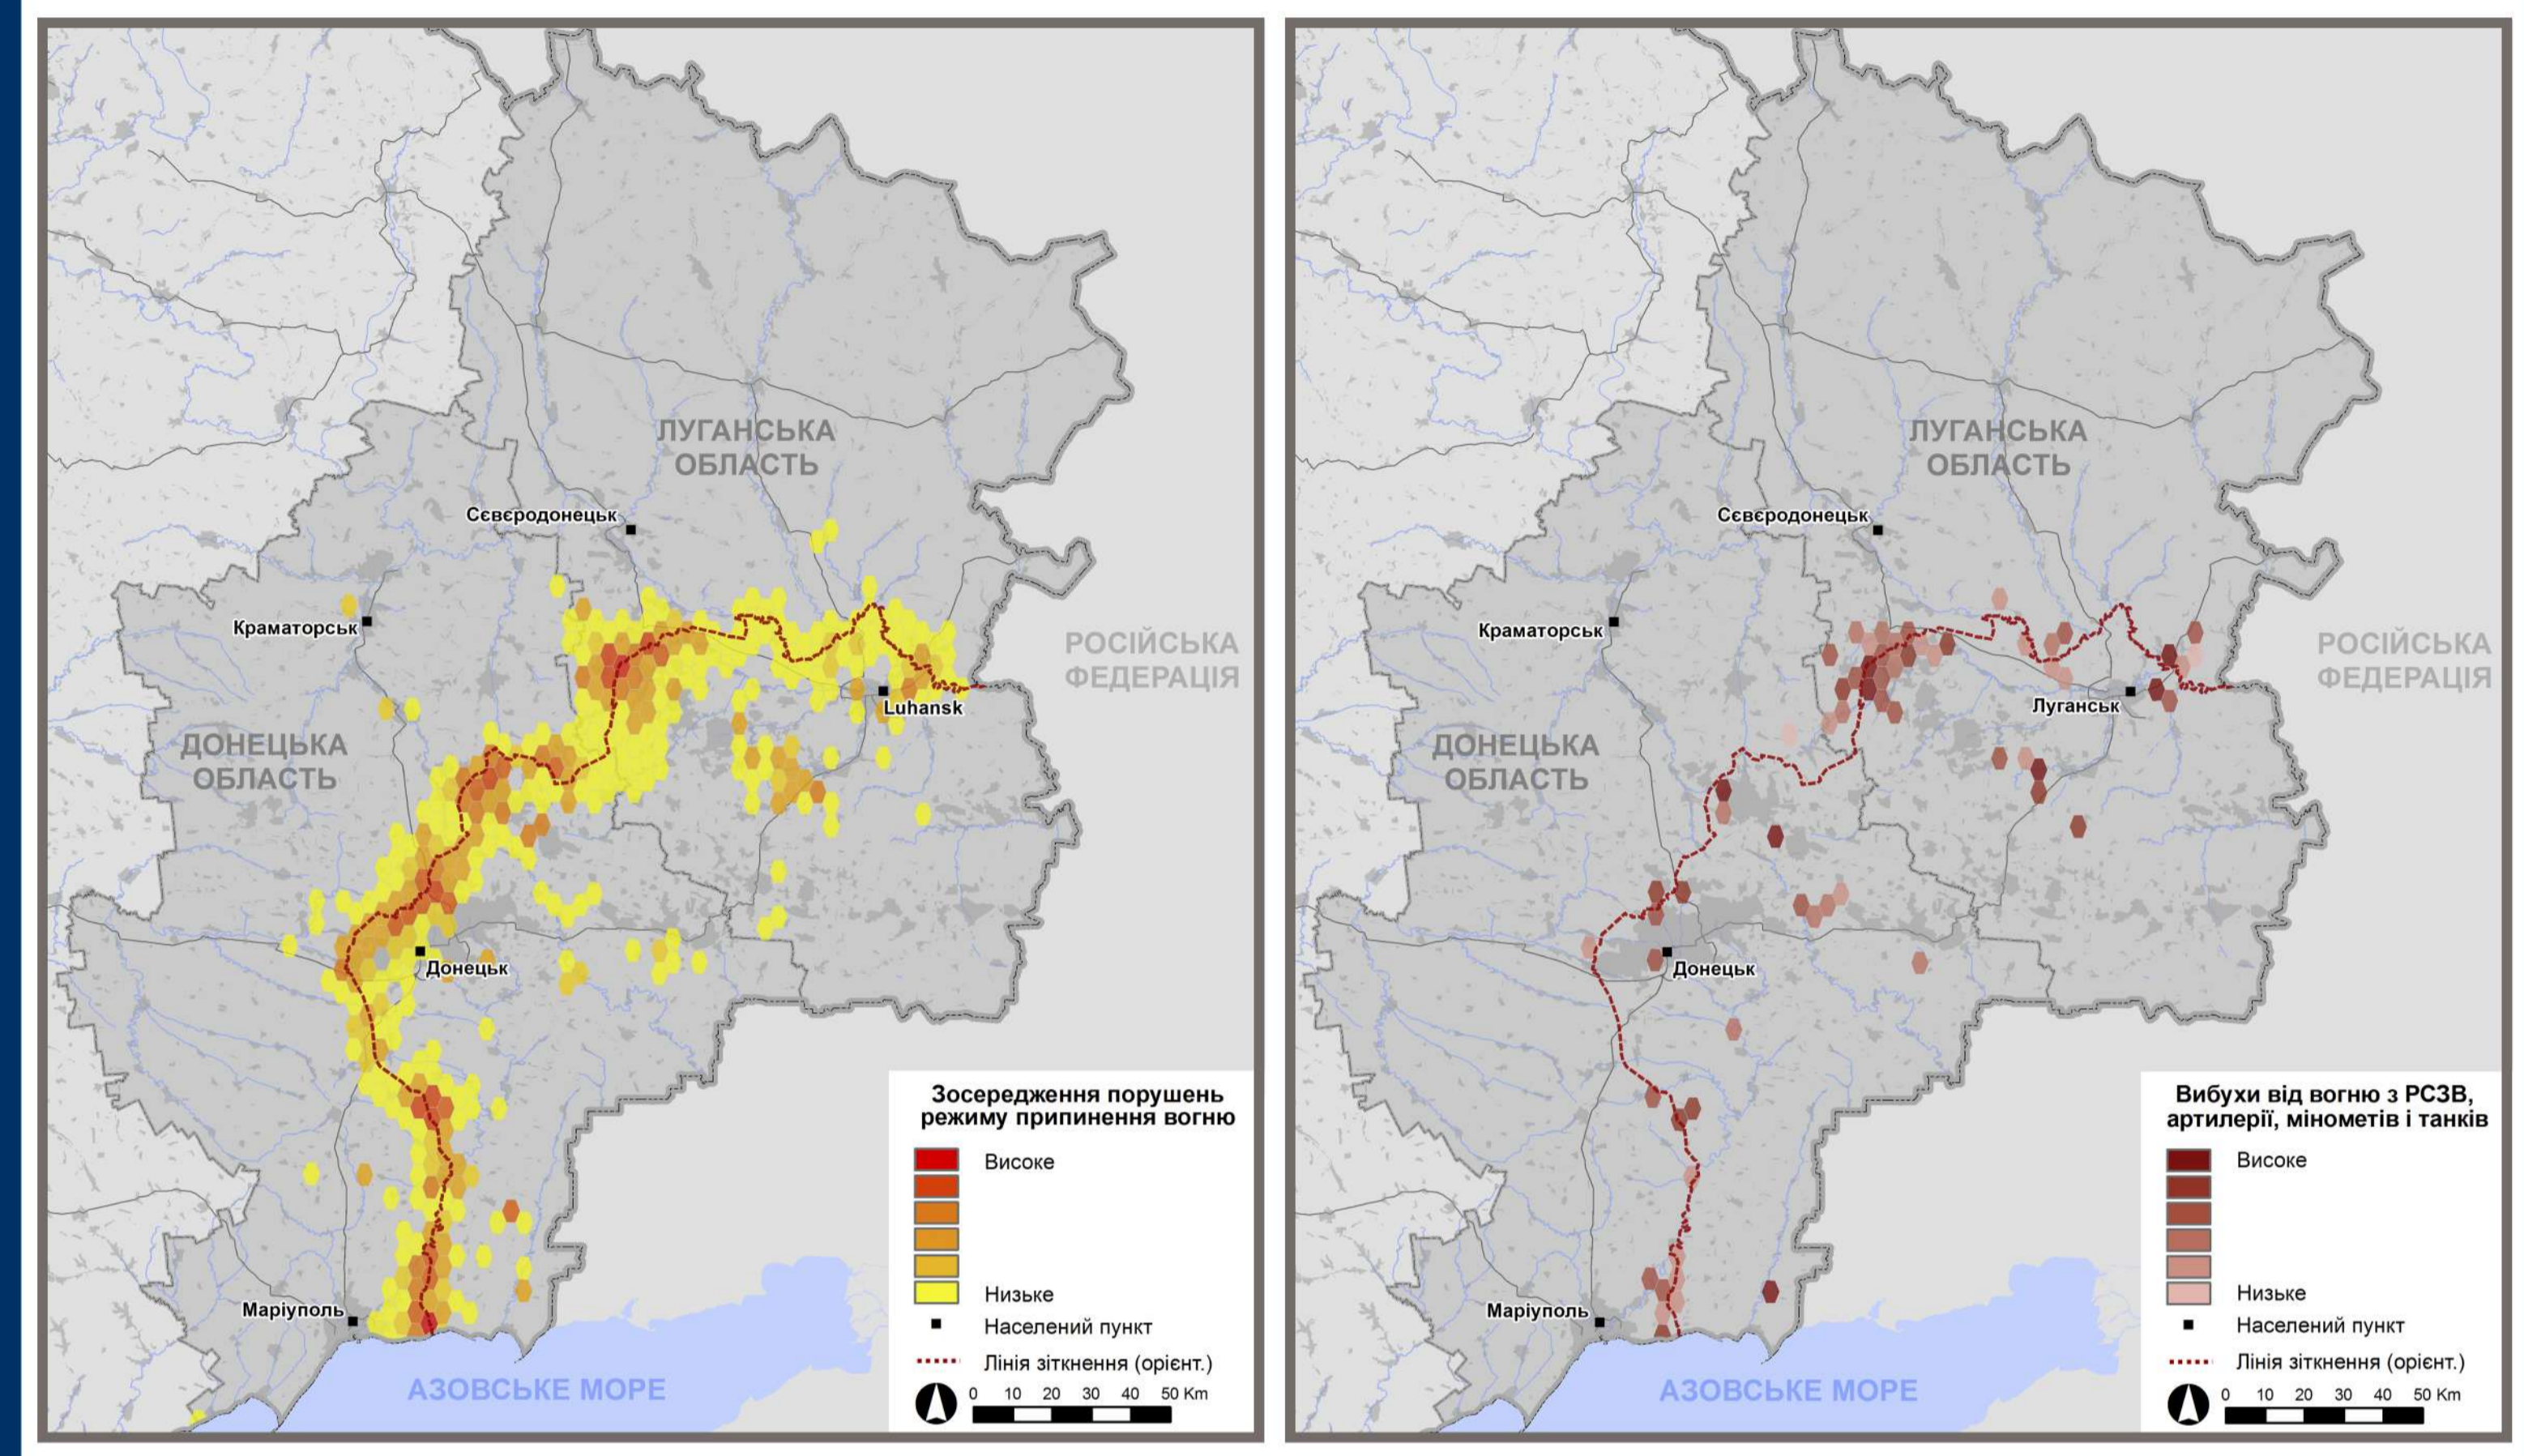

2021 Тенденції та спостереження

2,386 випадків перешкод сигналу

851 обмеження свободи пересування*

91 жертва серед цивільного населення

Порушення режиму припинення вогню (ПВ)

Озброєння, розміщене з порушенням ліній відведення

Обмеження свободи пересування*

Розбивка порушень за:

Кількість порушень за тижнями

Жертви серед цивільного населення у 2021 р.:

Випадки перешкод сигналу, про які СММ повідомляла у щоденних звітах

Джерела для карт: адміністративні кордони – ОКГП ООН; дороги, річки – проект OpenStreetMap; море – VLIZ (2005). Акваторії МГО: інше – ОБСЄ. Система координат: WGS 1984 UTM Zone 37N. Ці карти надані винятково для наочності. Їхній вміст не гарантований від наявності помилок і не означає, що СММ ОБСЄ затверджує або ухвалює офіційний статус карти. Відсотки можуть бути округлені.
© ОБСЄ СММ 2022 Не дозволяється використовувати, копіювати, відтворювати, передавати, транслювати, продавати, ліцензувати або застосовувати без попереднього дозволу з боку ОБСЄ у письмовій вигляді.