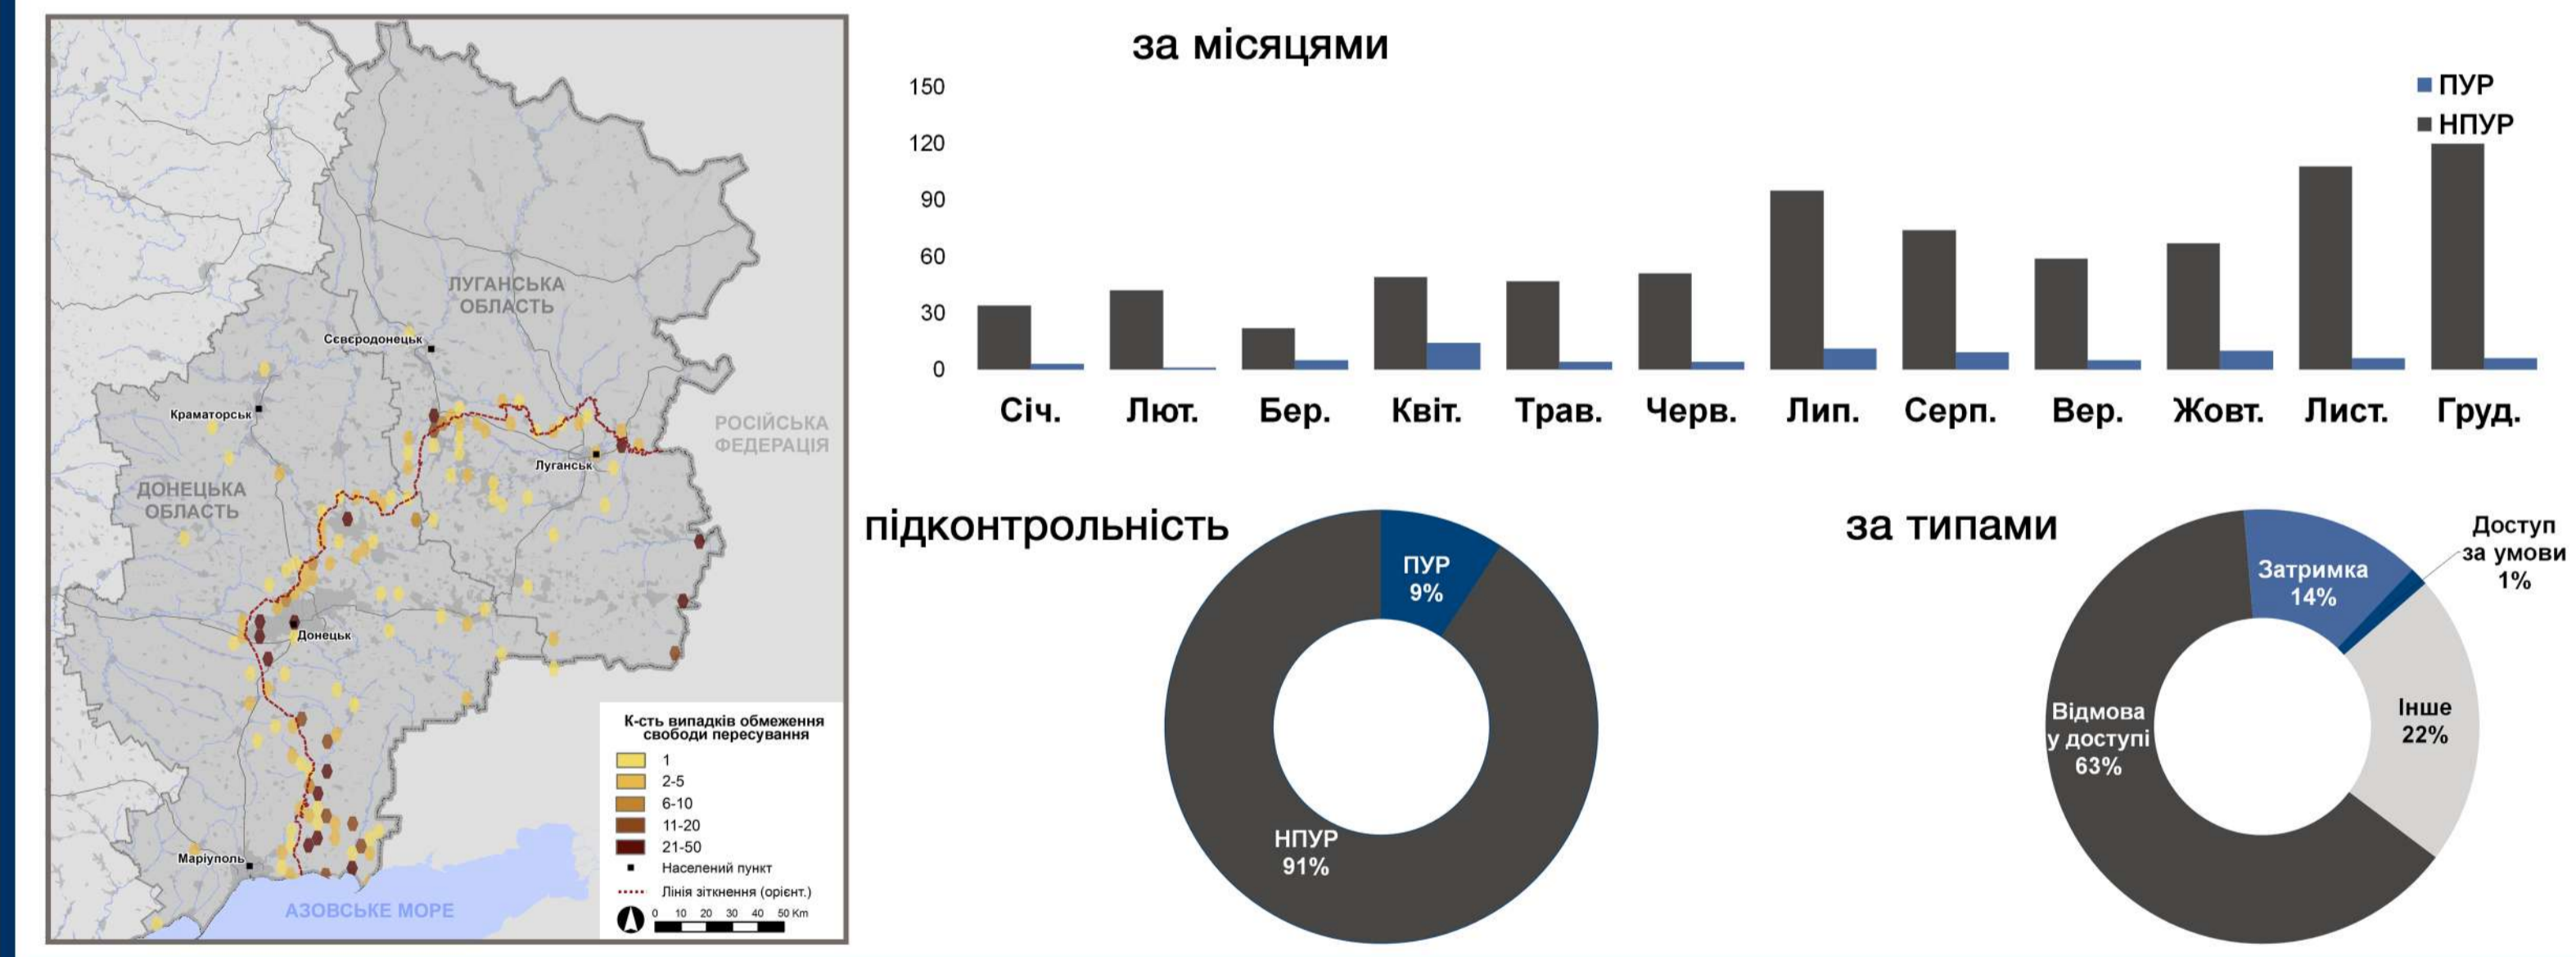

2021 Тенденції та спостереження

2,386 випадків перешкод сигналу

851 обмеження свободи пересування*

91 жертва серед цивільного населення

Порушення режиму припинення вогню (ПВ)

Озброєння, розміщене з порушенням ліній відведення

Обмеження свободи пересування*

Розбивка порушень за:

Кількість порушень за тижнями

Жертви серед цивільного населення у 2021 р.:

Випадки перешкод сигналу, про які СММ повідомляла у щоденних звітах

Джерела для карт: адміністративні кордони – ОКГП ООН; дороги, річки – проект OpenStreetMap; море – VLIZ (2005). Акваторії МГО: інше – ОБСЄ. Система координат: WGS 1984 UTM Zone 37N. Ці карти надані винятково для наочності. Їхній вміст не гарантований від наявності помилок і не означає, що СММ ОБСЄ затверджує або ухвалює офіційний статус карти. Відсотки можуть бути округлені.
© ОБСЄ СММ 2022 Не дозволяється використовувати, копіювати, відтворювати, передавати, транслювати, продавати, ліцензувати або застосовувати без попереднього дозволу з боку ОБСЄ у письмовій вигляді.