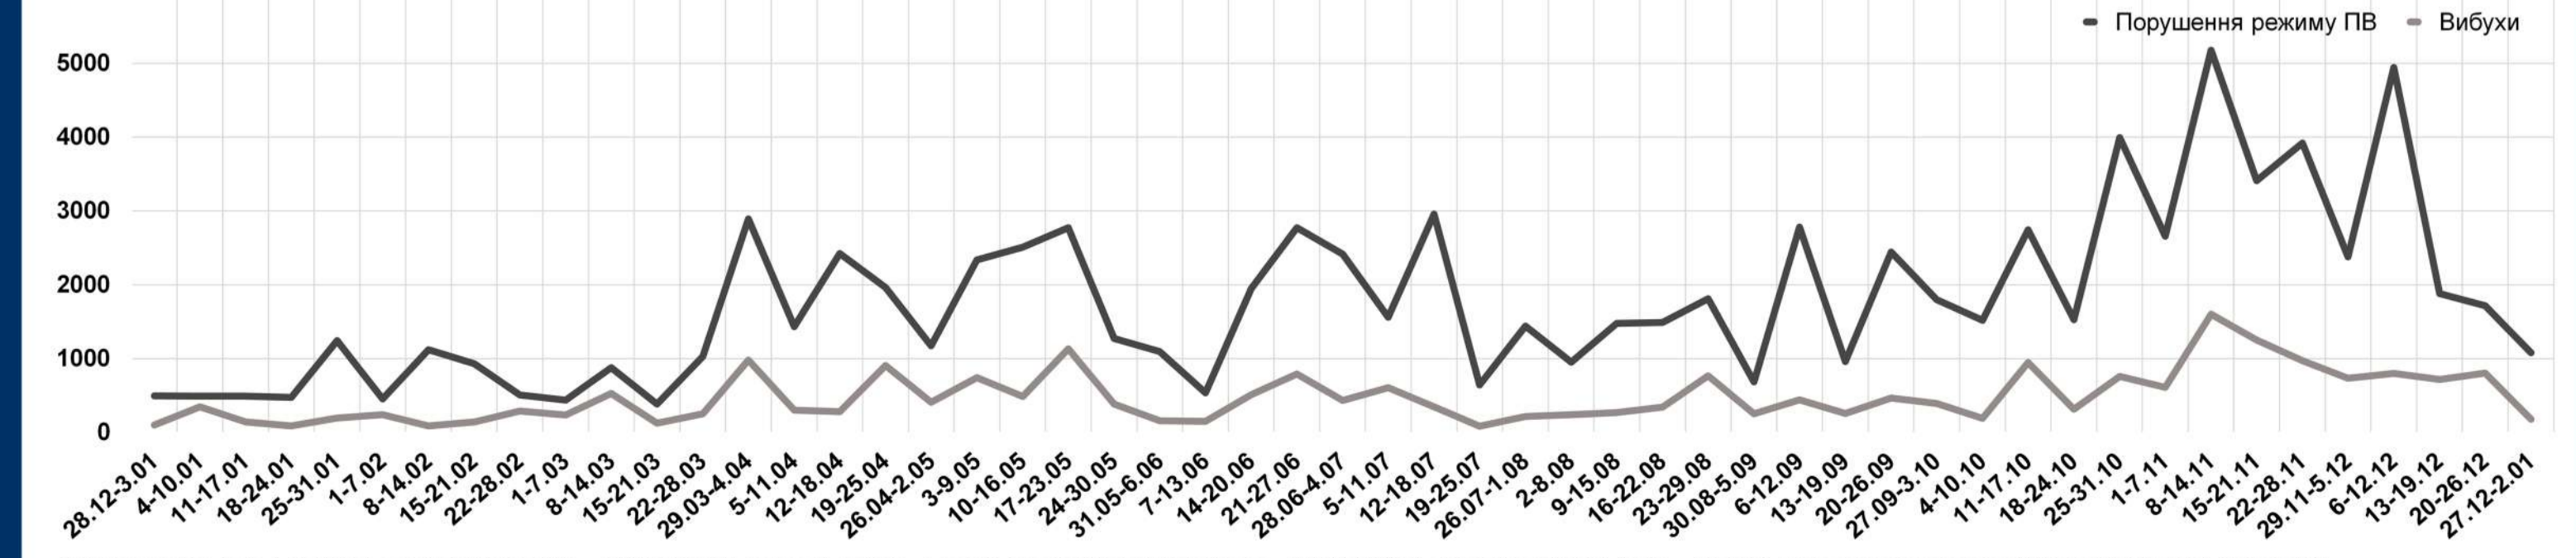

2021 Тенденції та спостереження

2,386 випадків перешкод сигналу

851 обмеження свободи пересування*

91 жертва серед цивільного населення

Порушення режиму припинення вогню (ПВ)

Озброєння, розміщене з порушенням ліній відведення

Обмеження свободи пересування*

Розбивка порушень за:

Кількість порушень за тижнями

Жертви серед цивільного населення у 2021 р.:

Випадки перешкод сигналу, про які СММ повідомляла у щоденних звітах

Джерела для карт: адміністративні кордони – ОКГП ООН; дороги, річки – проект OpenStreetMap; море – VLIZ (2005). Акваторії МГО: інше – ОБСЄ. Система координат: WGS 1984 UTM Zone 37N. Ці карти надані винятково для наочності. Їхній вміст не гарантований від наявності помилок і не означає, що СММ ОБСЄ затверджує або ухвалює офіційний статус карти. Відсотки можуть бути округлені.
© ОБСЄ СММ 2022 Не дозволяється використовувати, копіювати, відтворювати, передавати, транслювати, продавати, ліцензувати або застосовувати без попереднього дозволу з боку ОБСЄ у письмовій вигляді.