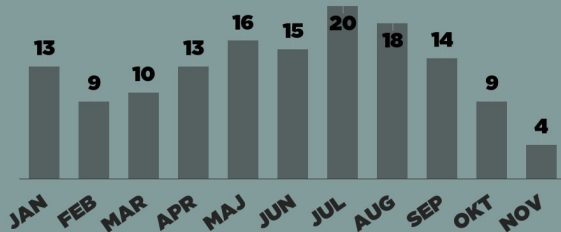

INCIDENTI MRŽNJE

INCIDENTI POČINJENI
IZ MRŽNJE
U OVOM MJESECU

4

VRSTE INCIDENATA

Incidenti se mogu sastojati od više počinjenih radnji. Jedan incident može biti svrstan u više od jedne navedene kategorije.

KARAKTERISTIKE ŽRTVE:

INCIDENTI POČINJENI IZ MRŽNJE OD JANUARA 2015: 141

INCIDENTI / REAKCIJE U OVOM MJESECU

Banja Luka 2 / 1
Prijedor 1 / 1
Ljubuški 1 / 0

Izdvojeno

Od 16. oktobra do 16. novembra, tokom kampanje „Mjesec tolerancije“, koalicije za borbu protiv mržnje su provele 50 aktivnosti na 19 lokacija širom BiH, s ciljem da ohrabre učešće građana u promociji tolerancije i međusobnog razumijevanja i promovišu pozitivne priče vezane za različitost, međuetničku i međuvjersku saradnju.