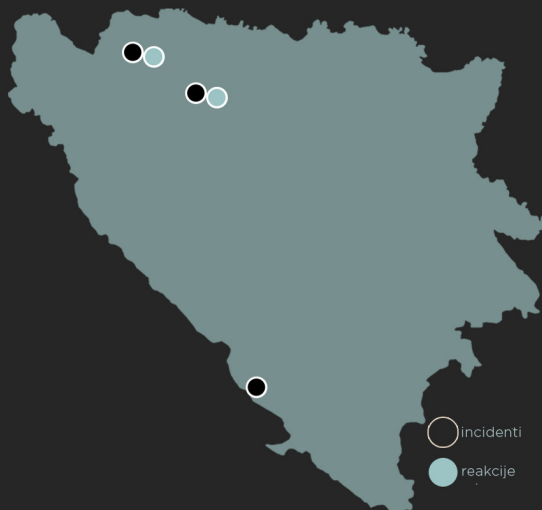

MONITOR MRŽNJE

NOVEMBAR 2015

Incidenti počinjeni iz mržnje su često nasilna ispoljavanja netolerancije koja ulijevaju strah i unose razdor u zajednice. Ključno pitanje u borbi protiv ovih incidenata je rješavanje problema predrasuda koji leži u osnovi ovih razdirućih djela. Misija OSCE-a u BiH podržava vladine institucije, pravosudni sistem, lokalne organe vlasti i civilno društvo u efikasnom reagovanju na ovakve vrste incidenata. Ovaj Monitor sadrži mjesečni pregled incidenata i reakcija na te incidente na cijeloj teritoriji BiH.

INCIDENTI MRŽNJE

INCIDENTI POČINJENI
IZ MRŽNJE
U OVOM MJESECU

4

VRSTE INCIDENATA

Incidenti se mogu sastojati od više počinjenih radnji. Jedan incident može biti svrstan u više od jedne navedene kategorije.

KARAKTERISTIKE ŽRTVE:

INCIDENTI POČINJENI IZ MRŽNJE OD JANUARA 2015: 141

INCIDENTI / REAKCIJE U OVOM MJESECU

Banja Luka 2 / 1
Prijedor 1 / 1
Ljubuški 1 / 0

Izdvojeno

Od 16. oktobra do 16. novembra, tokom kampanje „Mjesec tolerancije“, koalicije za borbu protiv mržnje su provele 50 aktivnosti na 19 lokacija širom BiH, s ciljem da ohrabre učešće građana u promociji tolerancije i međusobnog razumijevanja i promovišu pozitivne priče vezane za različitost, međuetničku i međuvjersku saradnju.

REAKCIJE

REAKCIJE
NA INCIDENTE POČINJENE
IZ MRŽNJE U
OVOM MJESECU

2

VRSTE REAKCIJE

PREVENCIJA

46

Aktivnosti lokalnih koalicija protiv mržnje

6