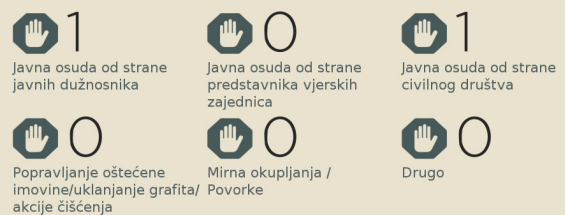

VRSTE REAKCIJE

PREVENCIJA

46

Aktivnosti lokalnih koalicija protiv mržnje

6

Postojeće lokalne strategije za prevenciju mržnje

OD JANUARA 2015:

93 : 43

reakcije

incidenti počinjeni iz mržnje sa najmanje jednom reakcijom

SUDSKI PREDMETI

Postupci u toku	6
Osuđujuće presude u 2015	3
Oslobađajuće presude u 2015	1

Monitor pruža ažurirane podatke o svim incidentima počinjenim iz mržnje i reakcijama na te incidente o kojima Misija OSCE-a u BiH ima saznanja u trenutku mjesečnog objavljivanja podataka.