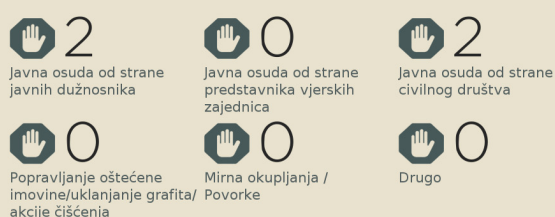

VRSTE REAKCIJE

PREVENCIJA

OD JANUARA 2016: