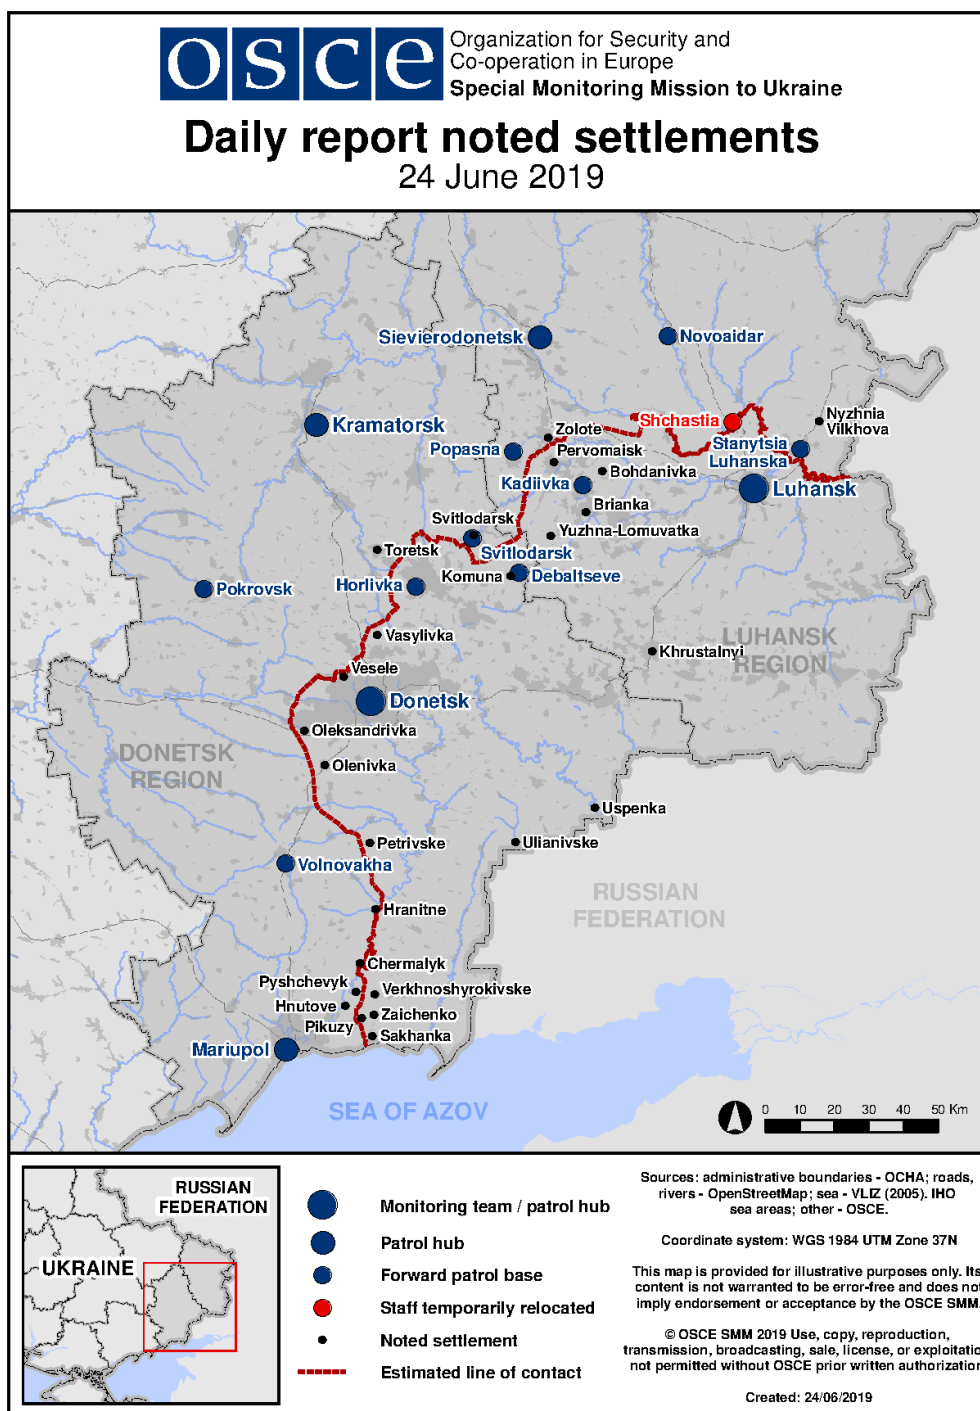

Мапа Донецької та Луганської областей²

² За рішенням Постійної ради №1117 від 21 березня 2014 року, СММ базується у десяти містах на всій території України (Херсон, Одеса, Львів, Івано-Франківськ, Харків, Донецьк, Дніпро, Чернівці, Луганськ і Київ). Ця мапа східної України призначена для ілюстративних цілей. На ній вказані населені пункти, згадані у звіті, а також ті, де є офіси СММ (команди спостерігачів, представництва і передові патрульні бази) в Донецькій і Луганській областях. (Червоним кольором виділені передові патрульні бази, з яких співробітники СММ були тимчасово передислоковані починаючи з 27 вересня 2016 року згідно з рекомендаціями експертів з безпеки з деяких держав-учасниць ОБСЄ та з урахуванням вимог СММ щодо безпеки).