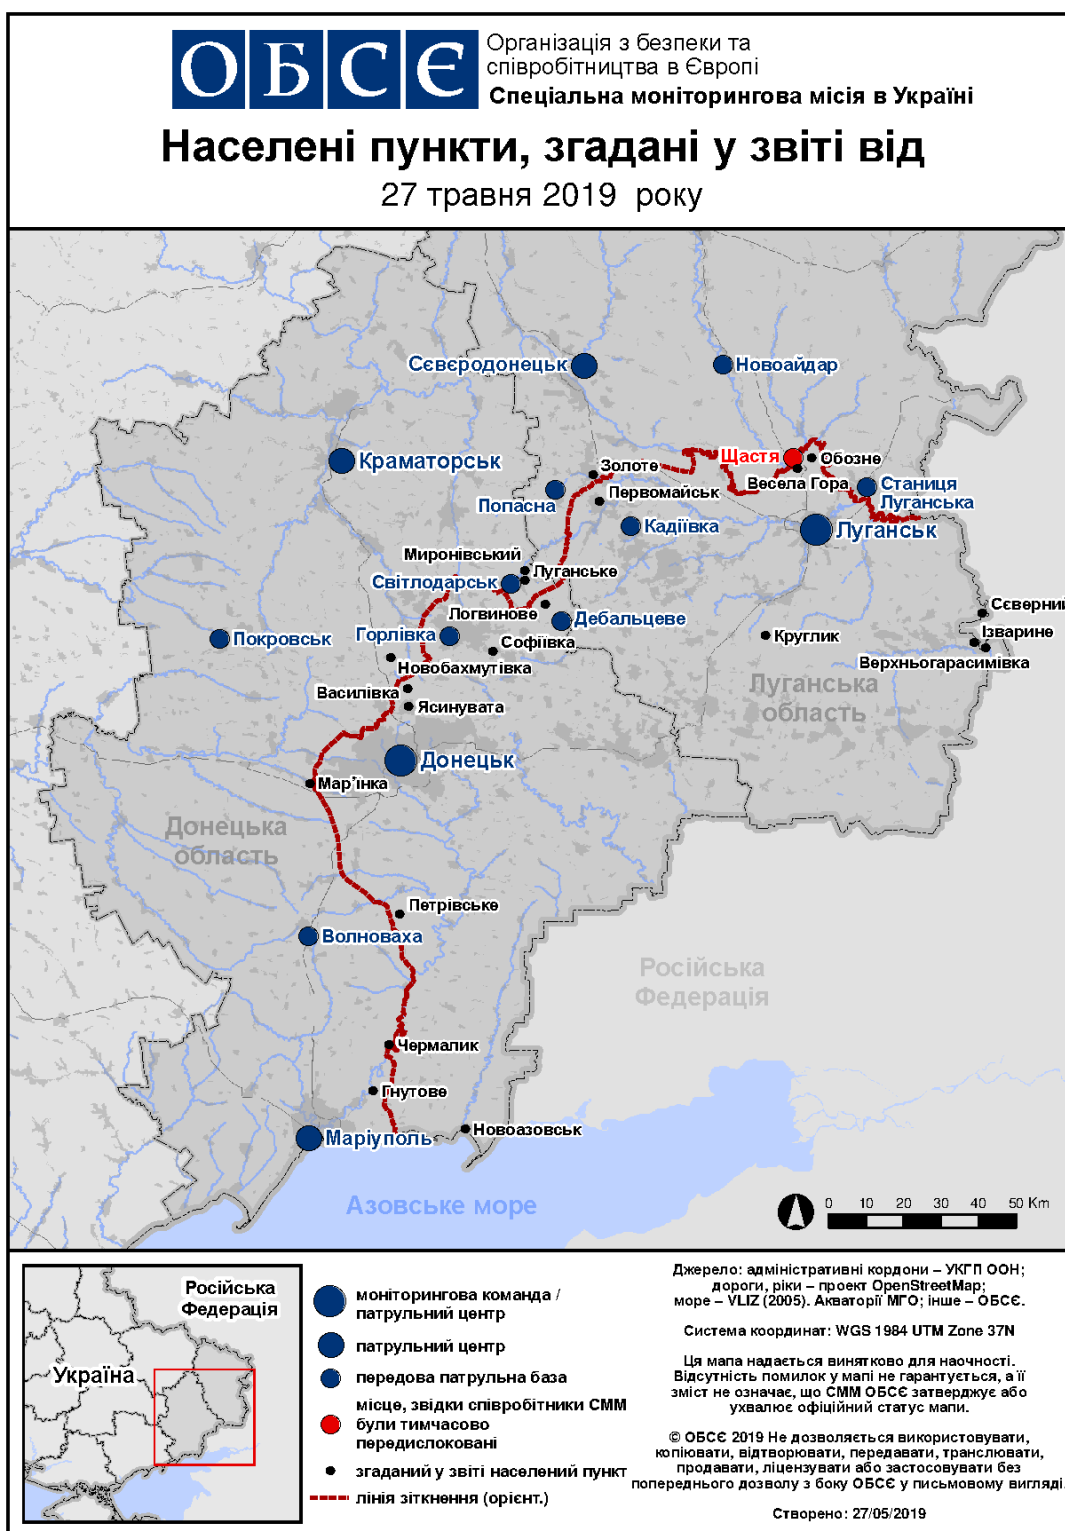

Мапа Донецької та Луганської областей²

² За рішенням Постійної ради №1117 від 21 березня 2014 року, СММ базується у десяти містах на всій території України (Херсон, Одеса, Львів, Івано-Франківськ, Харків, Донецьк, Дніпро, Чернівці, Луганськ і Київ). Ця мапа східної України призначена для ілюстративних цілей. На ній вказані населені пункти, згадані у звіті, а також ті, де є офіси СММ (команди спостерігачів, представництва і передові патрульні бази) в Донецькій і Луганській областях. (Червоним кольором виділені передові патрульні бази, з яких співробітники СММ були тимчасово передислоковані починаючи з 27 вересня 2016 року згідно з рекомендаціями експертів з безпеки з деяких держав-учасниць ОБСЄ та з урахуванням вимог СММ щодо безпеки).