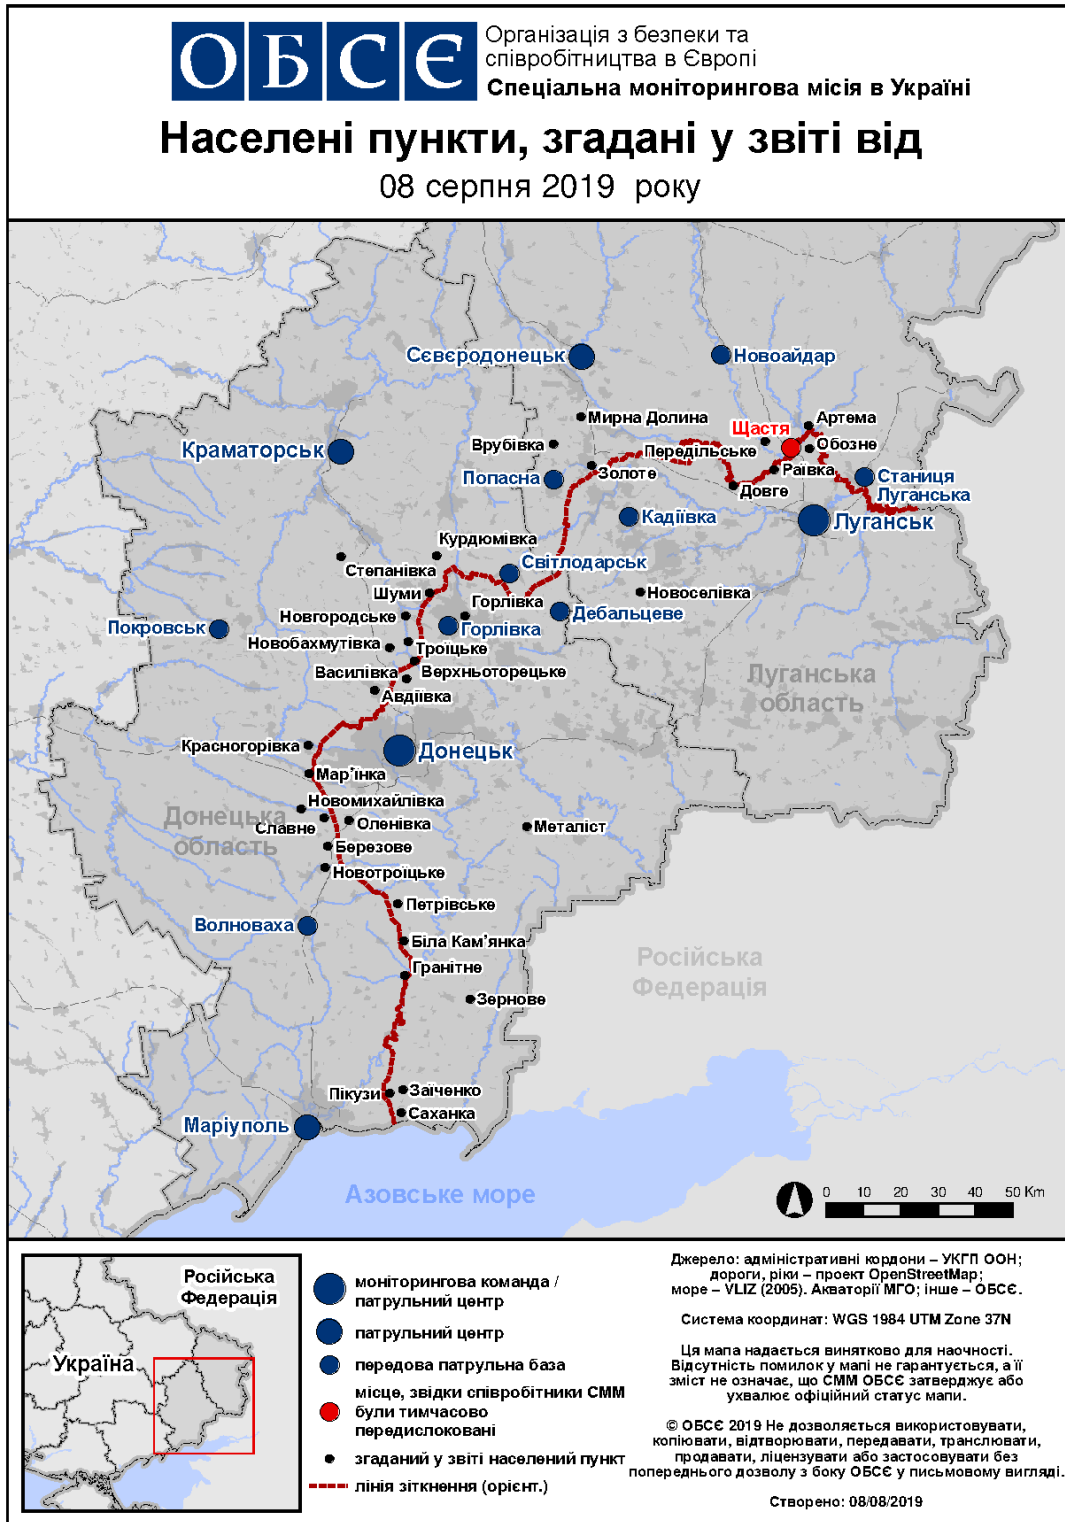

Мапа Донецької та Луганської областей²

² За рішенням Постійної ради №1117 від 21 березня 2014 року, СММ базується у десяти містах на всій території України (Херсон, Одеса, Львів, Івано-Франківськ, Харків, Донецьк, Дніпро, Чернівці, Луганськ і Київ). Ця мапа східної України призначена для ілюстративних цілей. На ній вказані населені пункти, згадані у звіті, а також ті, де є офіси СММ (команди спостерігачів, представництва і передові патрульні бази) в Донецькій і Луганській областях. (Червоним кольором виділені передові патрульні бази, з яких співробітники СММ були тимчасово передислоковані починаючи з 27 вересня 2016 року згідно з рекомендаціями експертів з безпеки з деяких держав-учасниць ОБСЄ та з урахуванням вимог СММ щодо безпеки).