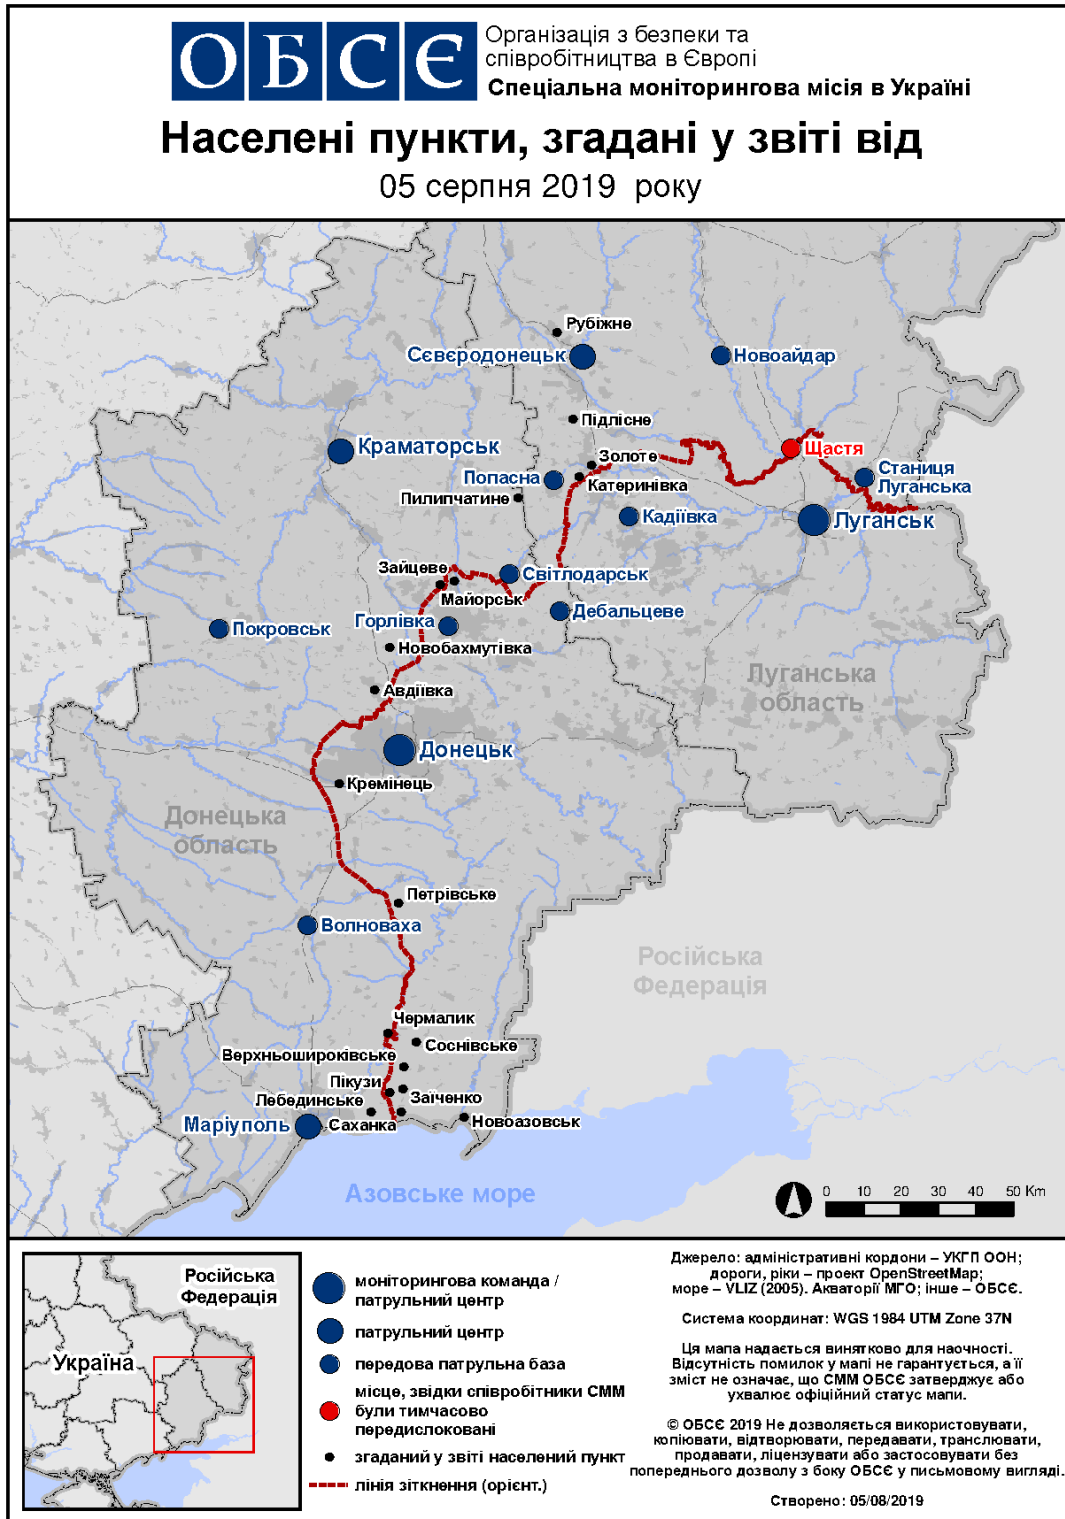

Мапа Донецької та Луганської областей²

² За рішенням Постійної ради №1117 від 21 березня 2014 року, СММ базується у десяти містах на всій території України (Херсон, Одеса, Львів, Івано-Франківськ, Харків, Донецьк, Дніпро, Чернівці, Луганськ і Київ). Ця мапа східної України призначена для ілюстративних цілей. На ній вказані населені пункти, згадані у звіті, а також ті, де є офіси СММ (команди спостерігачів, представництва і передові патрульні бази) в Донецькій і Луганській областях. (Червоним кольором виділені передові патрульні бази, з яких співробітники СММ були тимчасово передислоковані згідно з рекомендаціями експертів з безпеки з деяких держав-учасниць ОБСЕ та з урахуванням вимог СММ щодо безпеки).