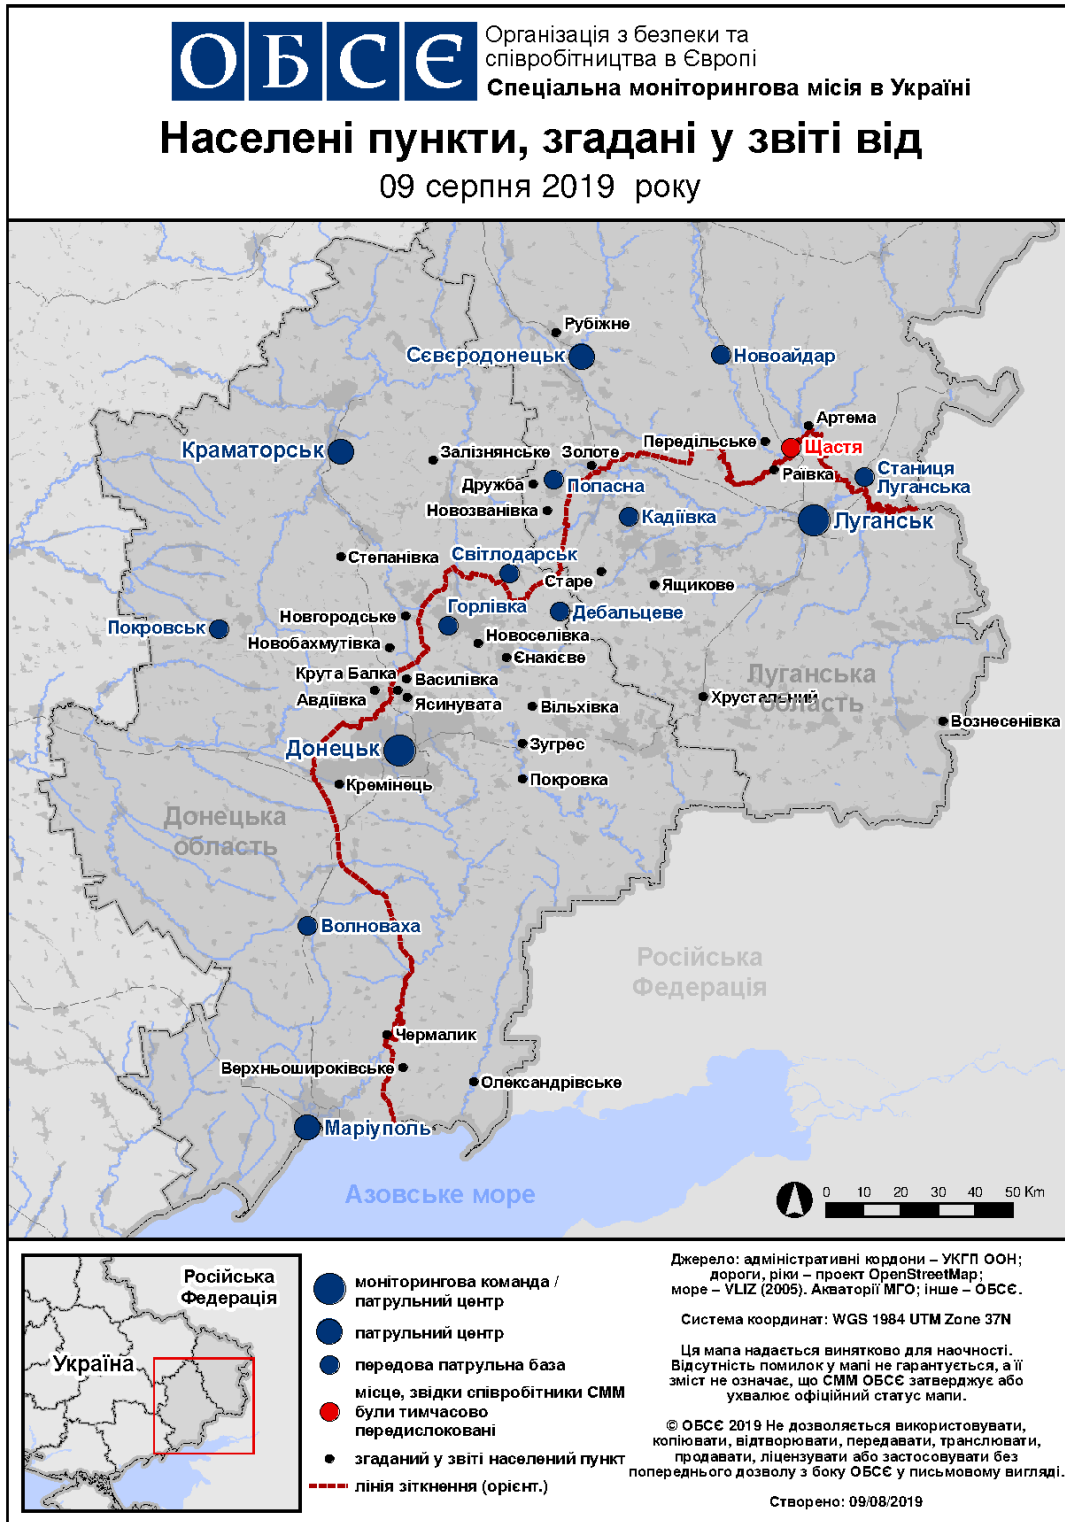

Мапа Донецької та Луганської областей²

² За рішенням Постійної ради №1117 від 21 березня 2014 року, СММ базується у десяти містах на всій території України (Херсон, Одеса, Львів, Івано-Франківськ, Харків, Донецьк, Дніпро, Чернівці, Луганськ і Київ). Ця мапа східної України призначена для ілюстративних цілей. На ній вказані населені пункти, згадані у звіті, а також ті, де є офіси СММ (команди спостерігачів, представництва і передові патрульні бази) в Донецькій і Луганській областях. (Червоним кольором виділені передові патрульні бази, з яких співробітники СММ були тимчасово передислоковані починаючи з 27 вересня 2016 року згідно з рекомендаціями експертів з безпеки з деяких держав-учасниць ОБСЄ та з урахуванням вимог СММ щодо безпеки).