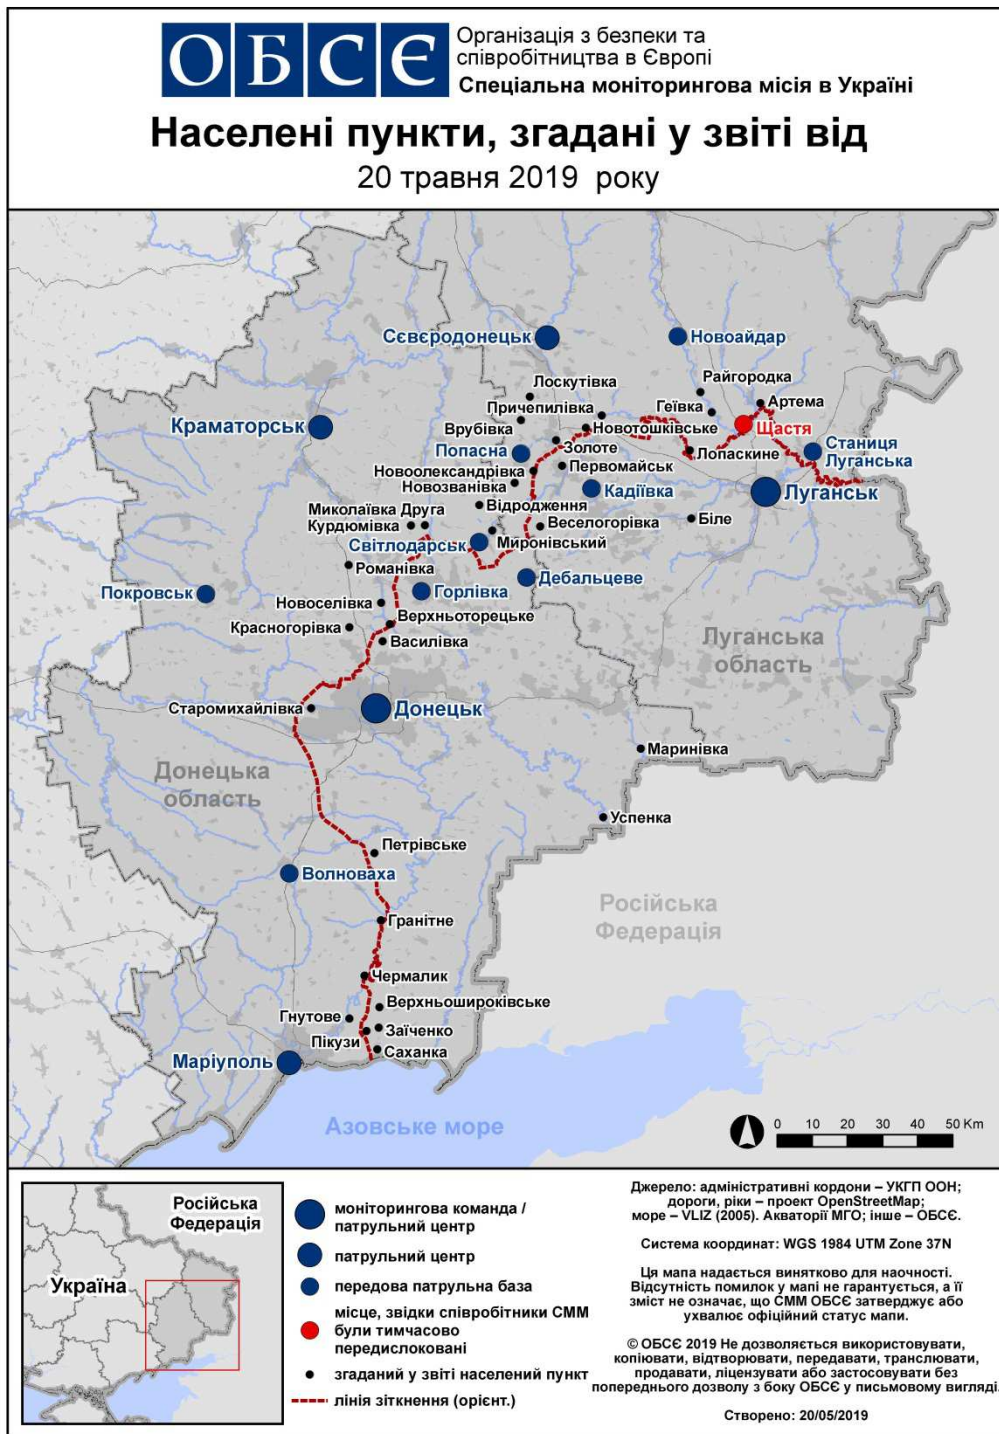

Мапа Донецької та Луганської областей²

² За рішенням Постійної ради №1117 від 21 березня 2014 року, СММ базується у десяти містах на всій території України (Херсон, Одеса, Львів, Івано-Франківськ, Харків, Донецьк, Дніпро, Чернівці, Луганськ і Київ). Ця мапа східної України призначена для ілюстративних цілей. На ній вказані населені пункти, згадані у звіті, а також ті, де є офіси СММ (команди спостерігачів, представництва і передові патрульні бази) в Донецькій і Луганській областях. (Червоним кольором виділені передові патрульні бази, з яких співробітники СММ були тимчасово передислоковані починаючи з 27 вересня 2016 року згідно з рекомендаціями експертів з безпеки з деяких держав-учасниць ОБСЄ та з урахуванням вимог СММ щодо безпеки).