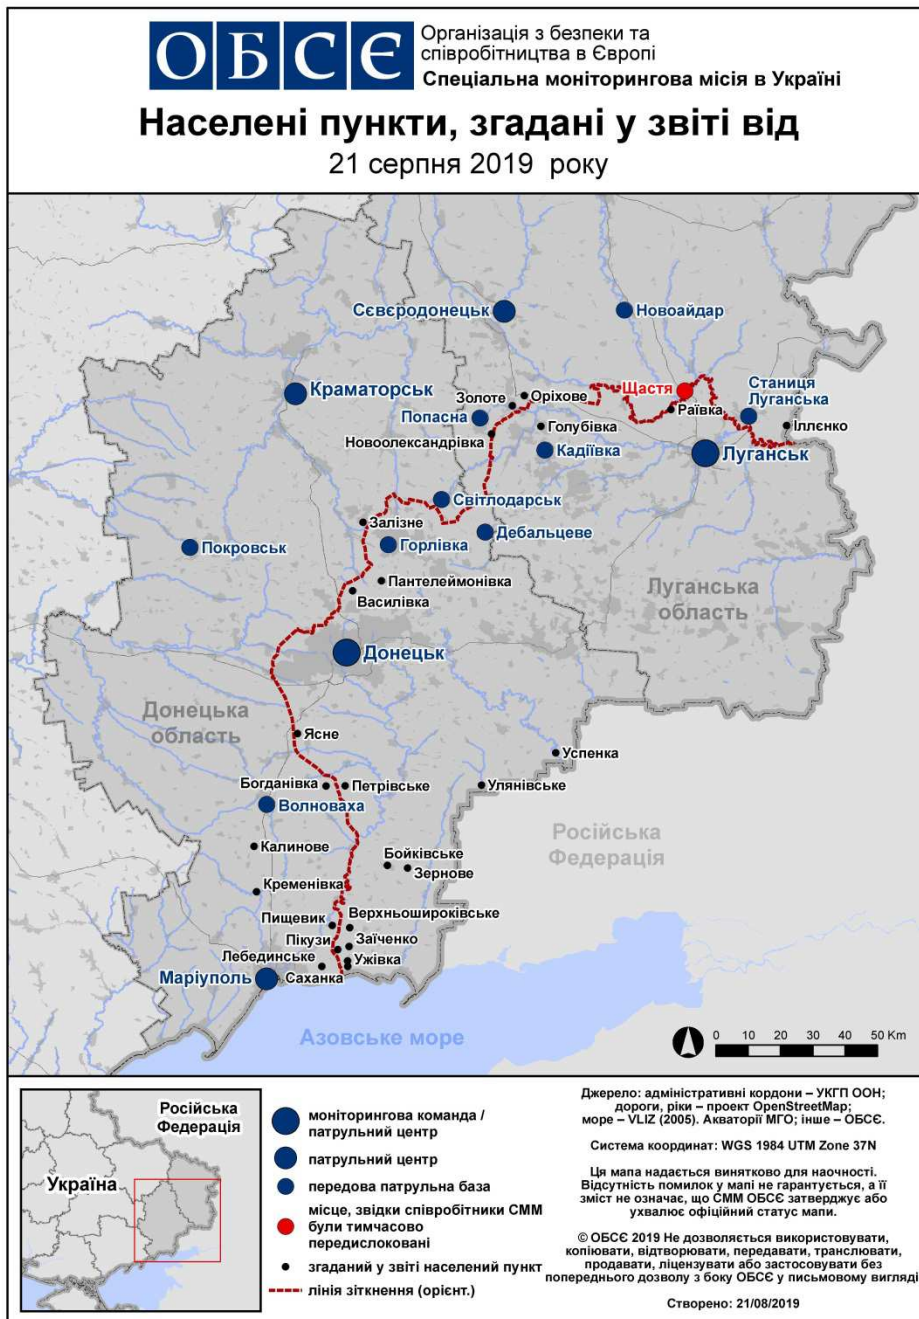

Мапа Донецької та Луганської областей²

² За рішенням Постійної ради №1117 від 21 березня 2014 року, СММ базується у десяти містах на всій території України (Херсон, Одеса, Львів, Івано-Франківськ, Харків, Донецьк, Дніпро, Чернівці, Луганськ і Київ). Ця мапа східної України призначена для ілюстративних цілей. На ній вказані населені пункти, згадані у звіті, а також ті, де є офіси СММ (команди спостерігачів, представництва і передові патрульні бази) в Донецькій і Луганській областях. (Червоним кольором виділені передові патрульні бази, з яких співробітники СММ були тимчасово передислоковані починаючи з 27 вересня 2016 року згідно з рекомендаціями експертів з безпеки з деяких держав-учасниць ОБСЄ та з урахуванням вимог СММ щодо безпеки).