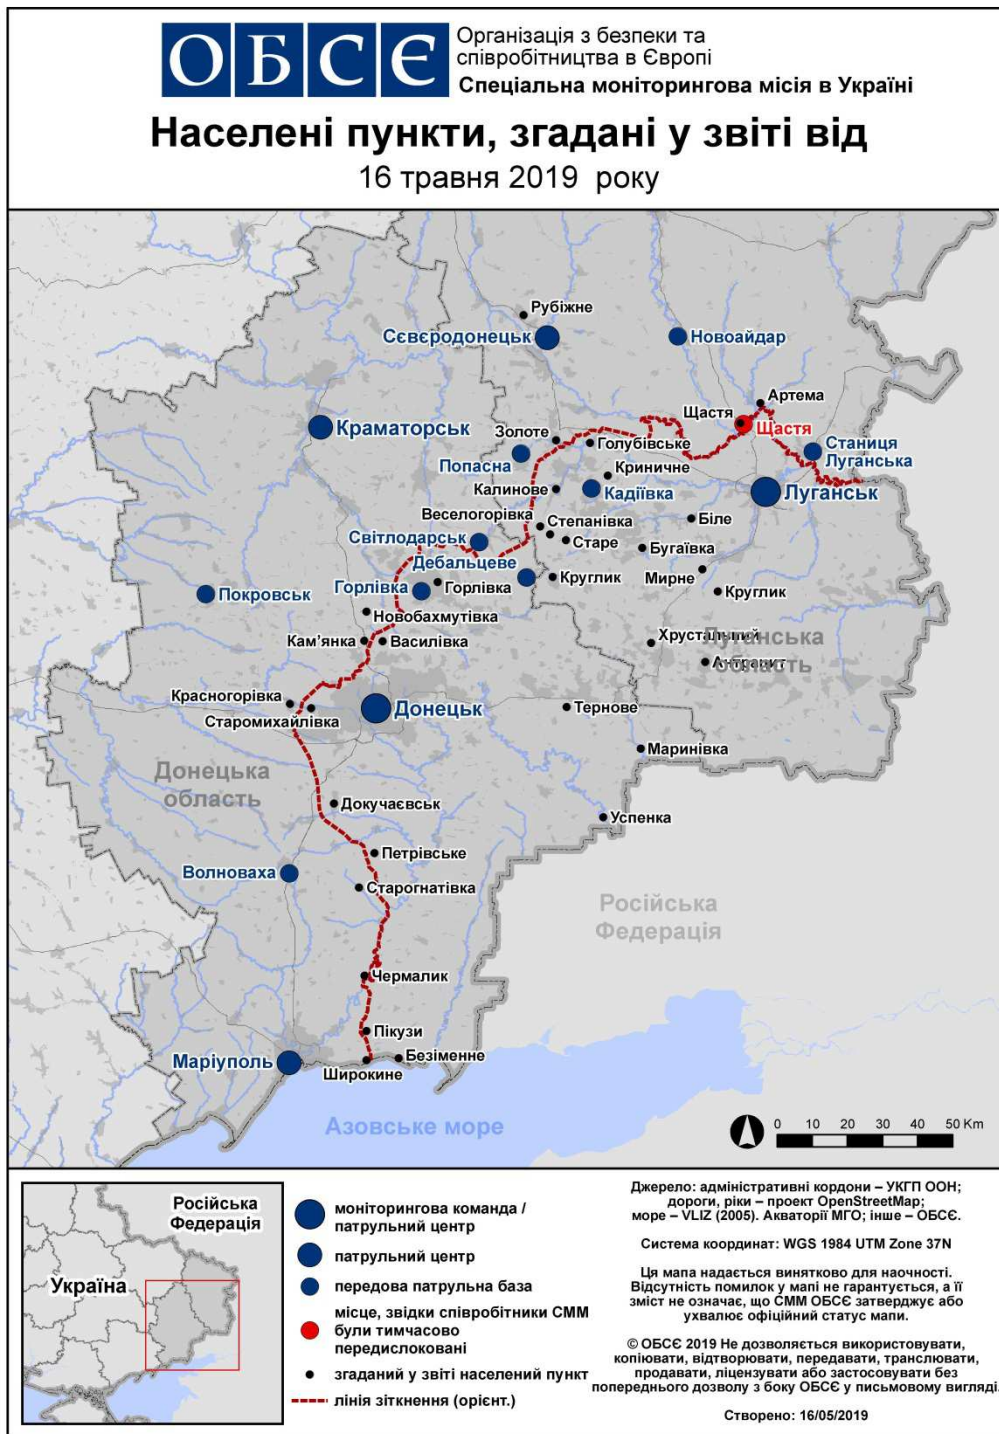

Мапа Донецької та Луганської областей²

² За рішенням Постійної ради №1117 від 21 березня 2014 року, СММ базується у десяти містах на всій території України (Херсон, Одеса, Львів, Івано-Франківськ, Харків, Донецьк, Дніпро, Чернівці, Луганськ і Київ). Ця мапа східної України призначена для ілюстративних цілей. На ній вказані населені пункти, згадані у звіті, а також ті, де є офіси СММ (команди спостерігачів, представництва і передові патрульні бази) в Донецькій і Луганській областях. (Червоним кольором виділені передові патрульні бази, з яких співробітники СММ були тимчасово передислоковані починаючи з 27 вересня 2016 року згідно з рекомендаціями експертів з безпеки з деяких держав-учасниць ОБСЄ та з урахуванням вимог СММ щодо безпеки).