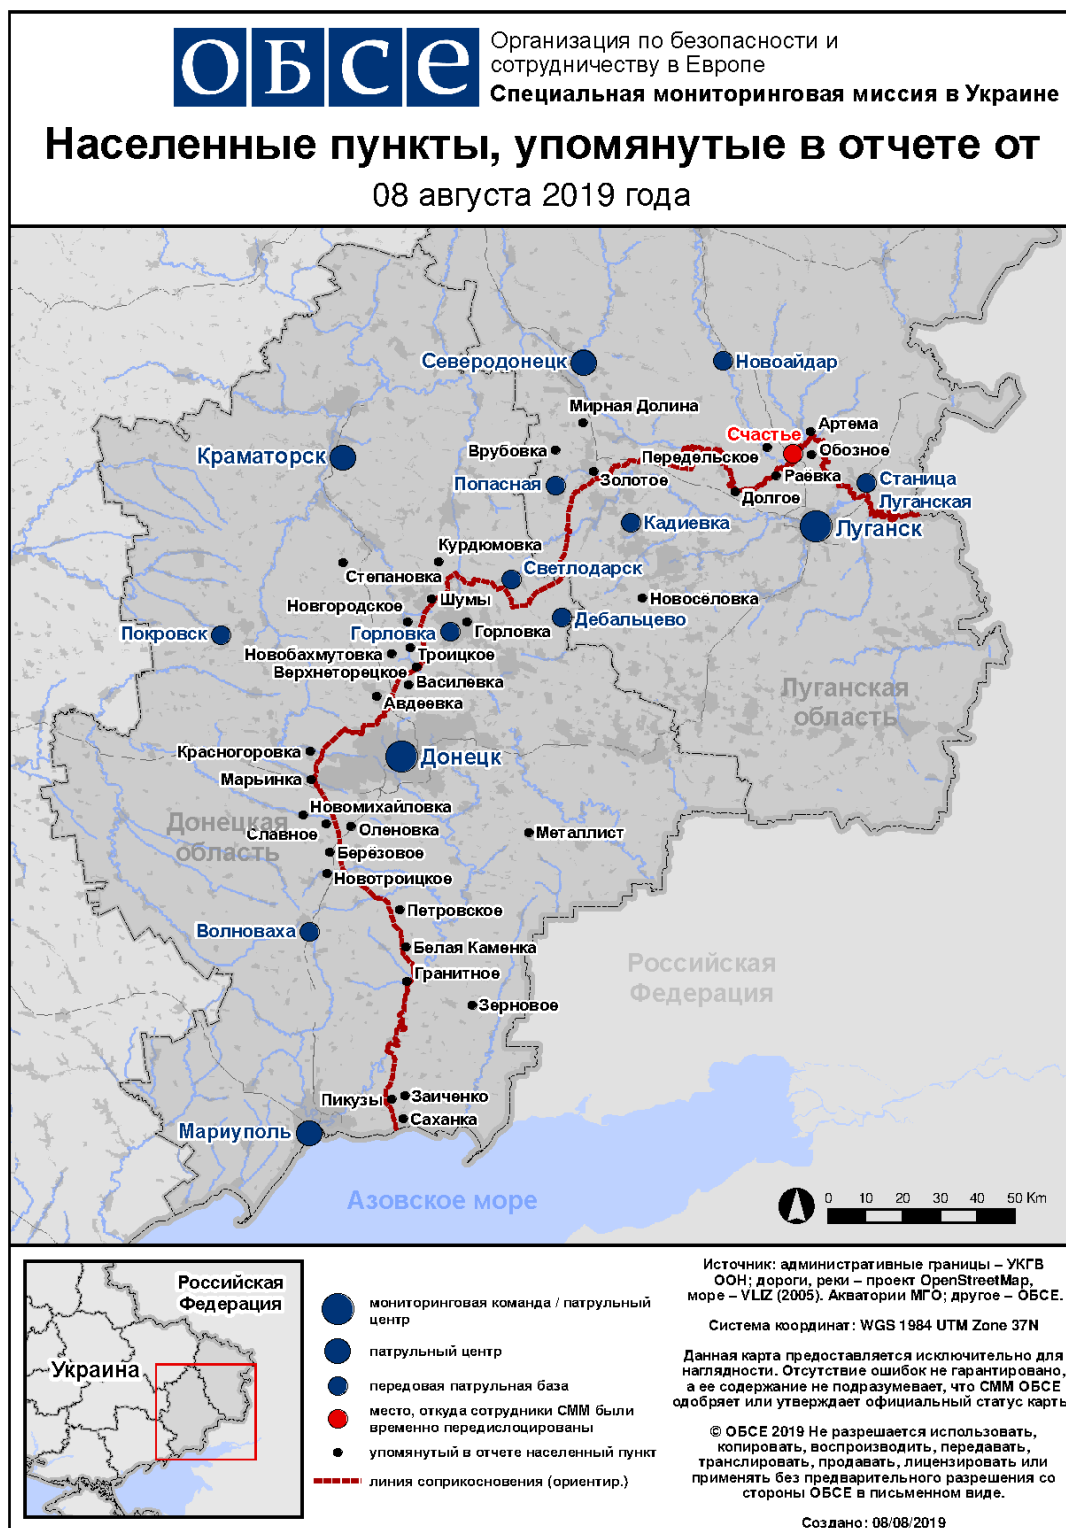

Карта Донецкой и Луганской областей²

² По решению Постоянного совета №1117 от 21 марта 2014 года, СММ базируется в десяти городах на всей территории Украины (Херсон, Одесса, Львов, Ивано-Франковск, Харьков, Донецк, Днепр, Черновцы, Луганск и Киев). Эта карта восточной Украины предназначена для иллюстративных целей. На ней указаны населенные пункты, упомянутые в отчете, а также те, где находятся офисы СММ (команды наблюдателей, представительства и передовые патрульные базы) в Донецкой и Луганской областях. (Красным цветом выделены передовые патрульные базы, с которых сотрудники СММ были временно передислоцированы на основании рекомендаций экспертов по безопасности из некоторых государств-участников ОБСЕ и с учетом требований СММ по безопасности).