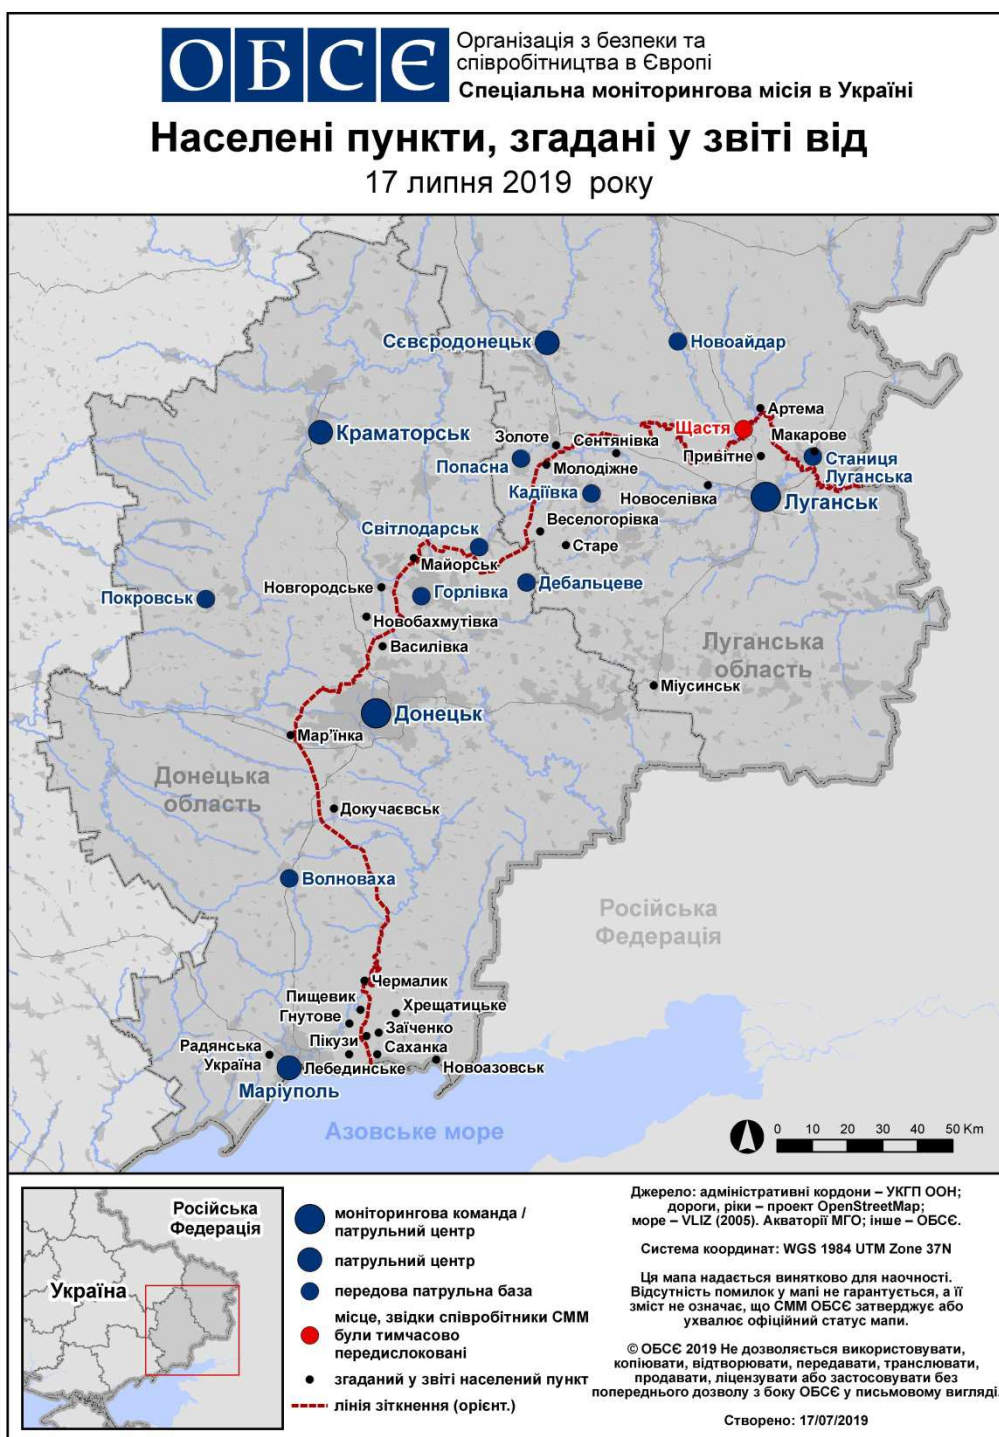

Мапа Донецької та Луганської областей²

² За рішенням Постійної ради №1117 від 21 березня 2014 року, СММ базується у десяти містах на всій території України (Херсон, Одеса, Львів, Івано-Франківськ, Харків, Донецьк, Дніпро, Чернівці, Луганськ і Київ). Ця мапа східної України призначена для ілюстративних цілей. На ній вказані населені пункти, згадані у звіті, а також ті, де є офіси СММ (команди спостерігачів, представництва і передові патрульні бази) в Донецькій і Луганській областях. (Червоним кольором виділені передові патрульні бази, з яких співробітники СММ були тимчасово передислоковані починаючи з 27 вересня 2016 року згідно з рекомендаціями експертів з безпеки з деяких держав-учасниць ОБСЄ та з урахуванням вимог СММ щодо безпеки).