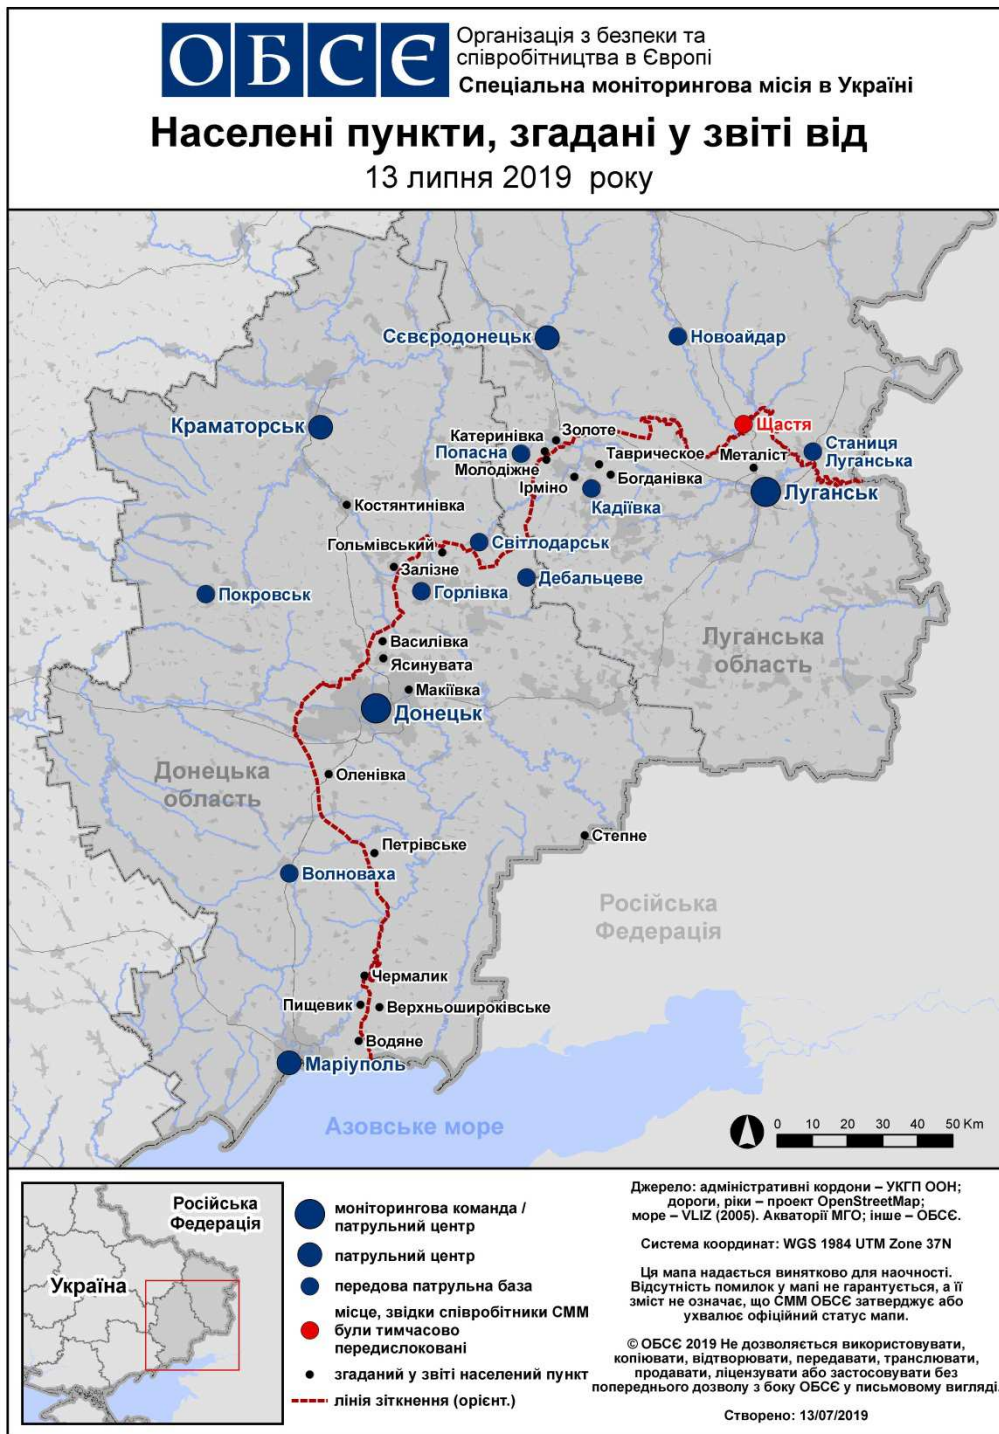

Мапа Донецької та Луганської областей²

² За рішенням Постійної ради №1117 від 21 березня 2014 року, СММ базується у десяти містах на всій території України (Херсон, Одеса, Львів, Івано-Франківськ, Харків, Донецьк, Дніпро, Чернівці, Луганськ і Київ). Ця мапа східної України призначена для ілюстративних цілей. На ній вказані населені пункти, згадані у звіті, а також ті, де є офіси СММ (команди спостерігачів, представництва і передові патрульні бази) в Донецькій і Луганській областях. (Червоним кольором виділені передові патрульні бази, з яких співробітники СММ були тимчасово передислоковані починаючи з 27 вересня 2016 року згідно з рекомендаціями експертів з безпеки з деяких держав-учасниць ОБСЄ та з урахуванням вимог СММ щодо безпеки).