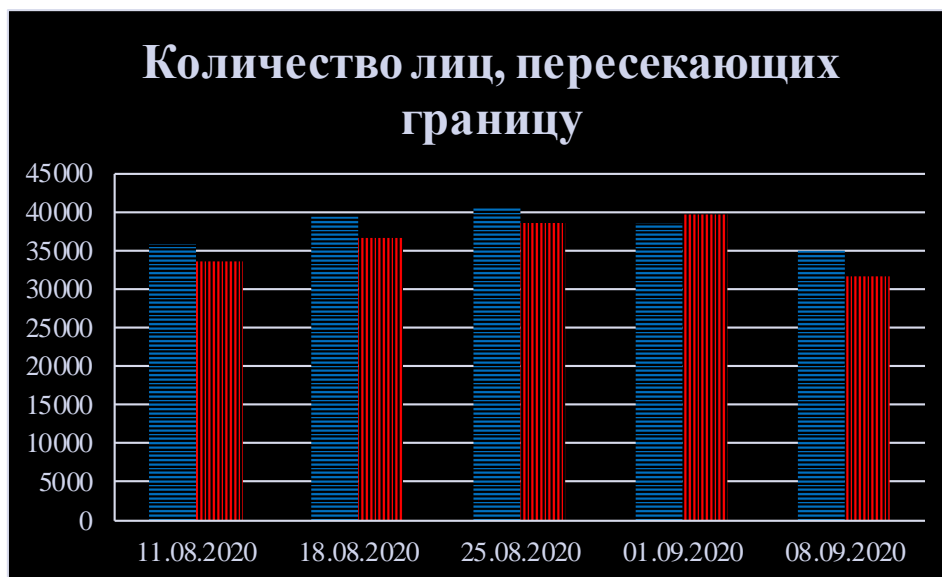

Тенденции и цифры наглядно

(За период с 09:00 4 августа до 09:00 8 сентября 2020 года)¹

■ – в Российскую Федерацию ■ – на Украину

¹ Даты под каждым графиком указывают на день публикации Еженедельного бюллетеня и охватывают период наблюдения за предыдущие семь дней.

Семьи со значительным количеством багажа

Грузовики

**Расписание поездов, звук прохождения которых
был слышен на ПП «Гуково»**

Дата	В РФ	На Украину
01.09.2020	-	10:50 13:26
02.09.2020	02:45 04:13 08:33 21:20 22:37	08:40 10:05 16:30 20:49
03.09.2020	07:20 16:43 17:55	05:17 12:05 15:00 15:42
04.09.2020	05:25 19:29	03:15 18:17 21:55
05.09.2020	06:50 19:08	12:55 23:27
06.09.2020	18:10 22:20	04:36 06:31 13:41 16:29
07.09.2020	-	23:30
08.09.2020	-	04:21