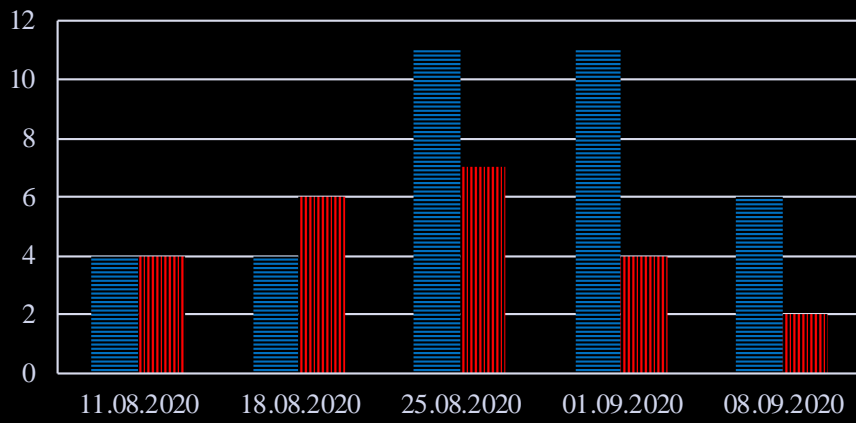

Тенденции и цифры наглядно

(За период с 09:00 4 августа до 09:00 8 сентября 2020 года)¹

■ – в Российскую Федерацию ■ – на Украину

¹ Даты под каждым графиком указывают на день публикации Еженедельного бюллетеня и охватывают период наблюдения за предыдущие семь дней.

Семьи со значительным количеством багажа

Грузовики

**Расписание поездов, звук прохождения которых
был слышен на ПП «Гуково»**

Дата	В РФ	На Украину
01.09.2020	-	10:50 13:26
02.09.2020	02:45 04:13 08:33 21:20 22:37	08:40 10:05 16:30 20:49
03.09.2020	07:20 16:43 17:55	05:17 12:05 15:00 15:42
04.09.2020	05:25 19:29	03:15 18:17 21:55
05.09.2020	06:50 19:08	12:55 23:27
06.09.2020	18:10 22:20	04:36 06:31 13:41 16:29
07.09.2020	-	23:30
08.09.2020	-	04:21