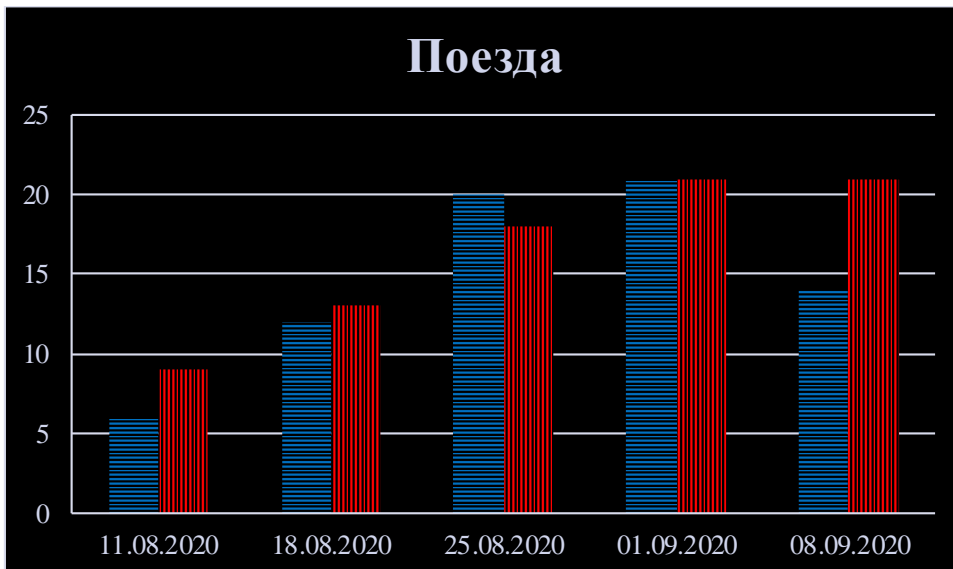

Тенденции и цифры наглядно

(За период с 09:00 4 августа до 09:00 8 сентября 2020 года)¹

■ – в Российскую Федерацию ■ – на Украину

¹ Даты под каждым графиком указывают на день публикации Еженедельного бюллетеня и охватывают период наблюдения за предыдущие семь дней.

Семьи со значительным количеством багажа

Грузовики

**Расписание поездов, звук прохождения которых
был слышен на ПП «Гуково»**

Дата	В РФ	На Украину
01.09.2020	-	10:50 13:26
02.09.2020	02:45 04:13 08:33 21:20 22:37	08:40 10:05 16:30 20:49
03.09.2020	07:20 16:43 17:55	05:17 12:05 15:00 15:42
04.09.2020	05:25 19:29	03:15 18:17 21:55
05.09.2020	06:50 19:08	12:55 23:27
06.09.2020	18:10 22:20	04:36 06:31 13:41 16:29
07.09.2020	-	23:30
08.09.2020	-	04:21