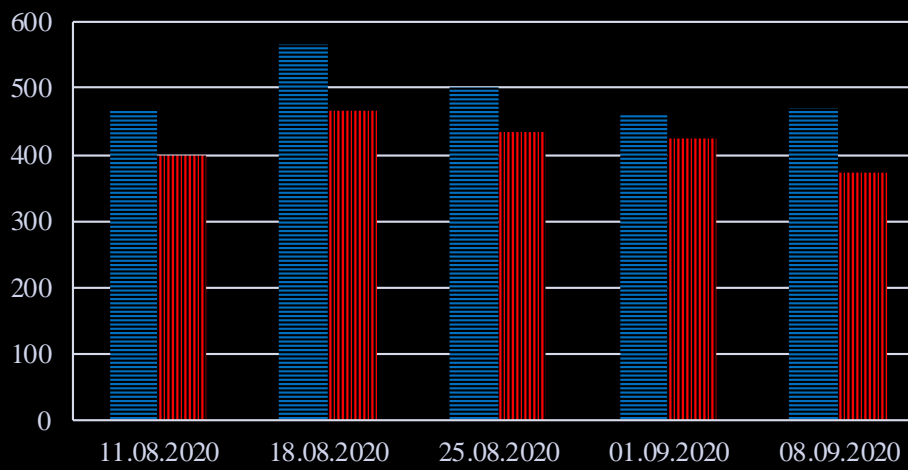

Тенденции и цифры наглядно

(За период с 09:00 4 августа до 09:00 8 сентября 2020 года)¹

■ – в Российскую Федерацию ■ – на Украину

¹ Даты под каждым графиком указывают на день публикации Еженедельного бюллетеня и охватывают период наблюдения за предыдущие семь дней.

Семьи со значительным количеством багажа

Грузовики

**Расписание поездов, звук прохождения которых
был слышен на ПП «Гуково»**

Дата	В РФ	На Украину
01.09.2020	-	10:50 13:26
02.09.2020	02:45 04:13 08:33 21:20 22:37	08:40 10:05 16:30 20:49
03.09.2020	07:20 16:43 17:55	05:17 12:05 15:00 15:42
04.09.2020	05:25 19:29	03:15 18:17 21:55
05.09.2020	06:50 19:08	12:55 23:27
06.09.2020	18:10 22:20	04:36 06:31 13:41 16:29
07.09.2020	-	23:30
08.09.2020	-	04:21