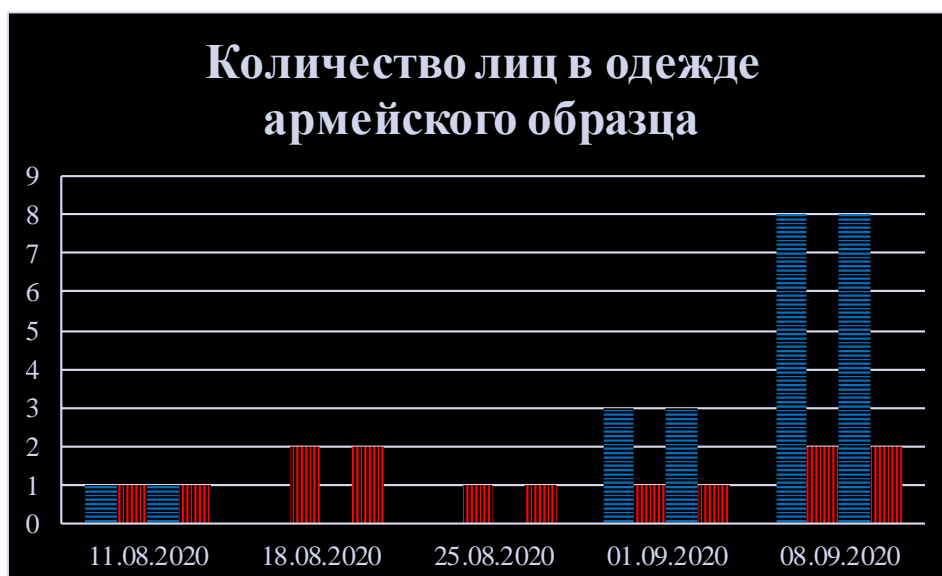

Тенденции и цифры наглядно

(За период с 09:00 4 августа до 09:00 8 сентября 2020 года)¹

■ – в Российскую Федерацию ■ – на Украину

¹ Даты под каждым графиком указывают на день публикации Еженедельного бюллетеня и охватывают период наблюдения за предыдущие семь дней.

Семьи со значительным количеством багажа

Грузовики

**Расписание поездов, звук прохождения которых
был слышен на ПП «Гуково»**

Дата	В РФ	На Украину
01.09.2020	-	10:50 13:26
02.09.2020	02:45 04:13 08:33 21:20 22:37	08:40 10:05 16:30 20:49
03.09.2020	07:20 16:43 17:55	05:17 12:05 15:00 15:42
04.09.2020	05:25 19:29	03:15 18:17 21:55
05.09.2020	06:50 19:08	12:55 23:27
06.09.2020	18:10 22:20	04:36 06:31 13:41 16:29
07.09.2020	-	23:30
08.09.2020	-	04:21