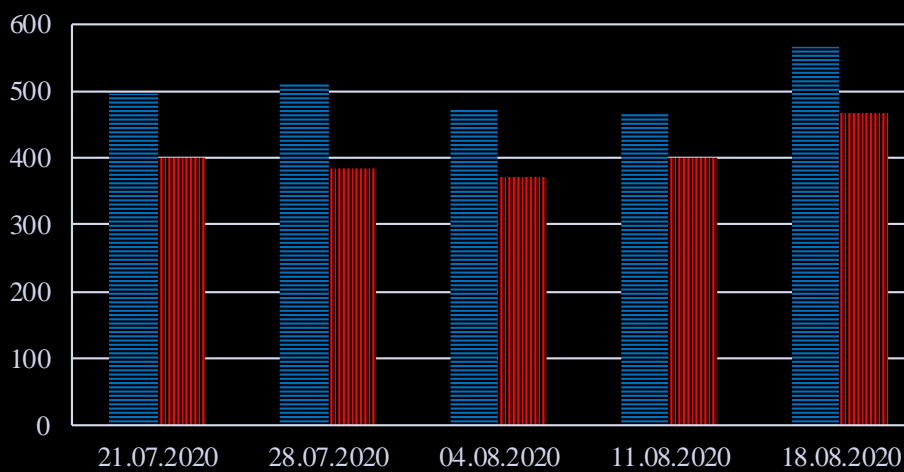

## Тенденции и цифры наглядно

(За период с 09:00 14 июля до 09:00 18 августа 2020 года)<sup>1</sup>

■ – в Российскую Федерацию ■ – на Украину

<sup>1</sup> Даты под каждым графиком указывают на день публикации Еженедельного бюллетеня и охватывают период наблюдения за предыдущие семь дней.

## Семьи со значительным количеством багажа

## Грузовики

**Расписание поездов, звук прохождения которых  
был слышен на ПП «Гуково»**

<b>Дата</b>	<b>В РФ</b>	<b>На Украину</b>
11.08.2020	15:18	12:17
12.08.2020	15:10	03:33 13:24
13.08.2020	11:44 19:51 22:47	13:25 17:57
14.08.2020	08:22 14:55	06:35 13:08 17:10
15.08.2020	15:46	01:16
16.08.2020	04:24 21:52	18:46
17.08.2020	03:22	01:31 09:05 16:20
18.08.2020	04:00	-