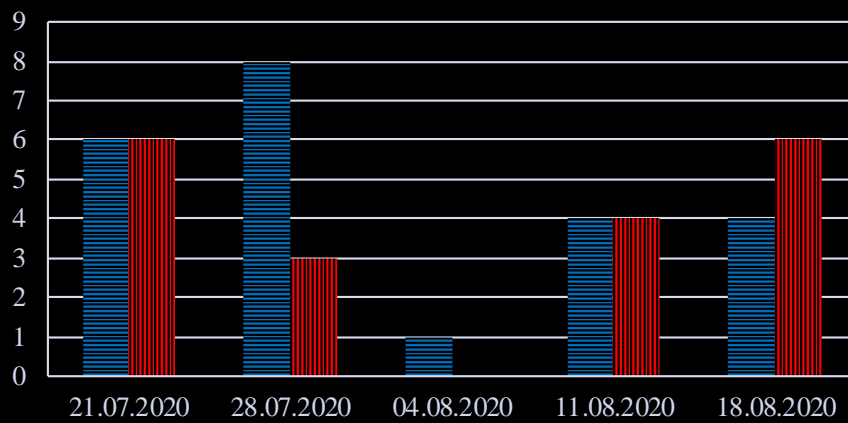

## Тенденции и цифры наглядно

(За период с 09:00 14 июля до 09:00 18 августа 2020 года)<sup>1</sup>

■ – в Российскую Федерацию ■ – на Украину

<sup>1</sup> Даты под каждым графиком указывают на день публикации Еженедельного бюллетеня и охватывают период наблюдения за предыдущие семь дней.

## Семьи со значительным количеством багажа

## Грузовики

**Расписание поездов, звук прохождения которых  
был слышен на ПП «Гуково»**

<b>Дата</b>	<b>В РФ</b>	<b>На Украину</b>
11.08.2020	15:18	12:17
12.08.2020	15:10	03:33 13:24
13.08.2020	11:44 19:51 22:47	13:25 17:57
14.08.2020	08:22 14:55	06:35 13:08 17:10
15.08.2020	15:46	01:16
16.08.2020	04:24 21:52	18:46
17.08.2020	03:22	01:31 09:05 16:20
18.08.2020	04:00	-