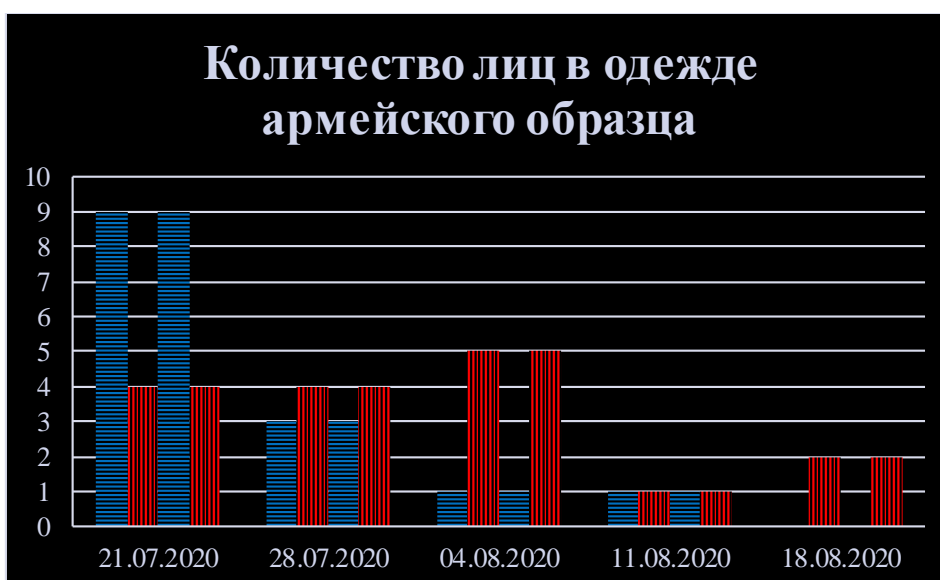

## Тенденции и цифры наглядно

(За период с 09:00 14 июля до 09:00 18 августа 2020 года)<sup>1</sup>

■ – в Российскую Федерацию ■ – на Украину

<sup>1</sup> Даты под каждым графиком указывают на день публикации Еженедельного бюллетеня и охватывают период наблюдения за предыдущие семь дней.

## Семьи со значительным количеством багажа