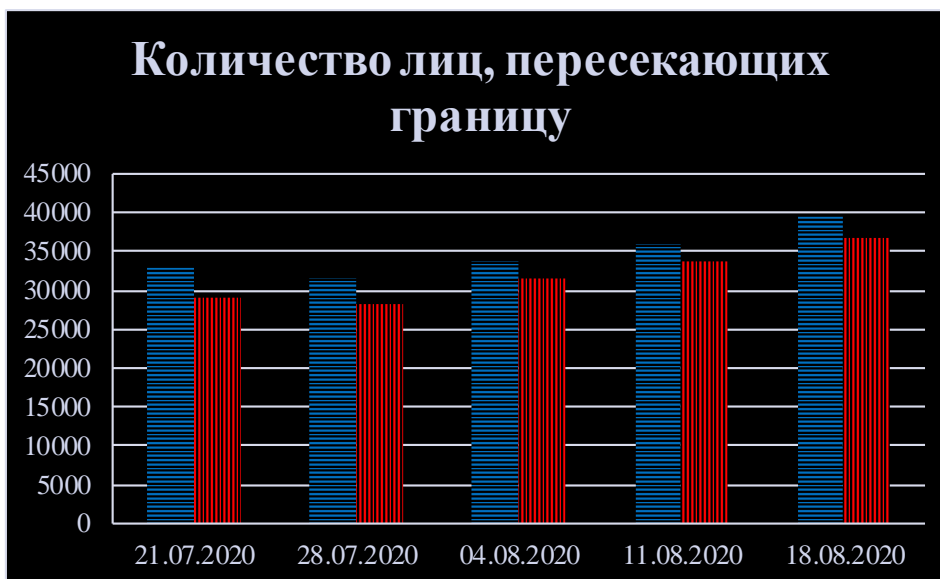

## Тенденции и цифры наглядно

(За период с 09:00 14 июля до 09:00 18 августа 2020 года)<sup>1</sup>

■ – в Российскую Федерацию ■ – на Украину

<sup>1</sup> Даты под каждым графиком указывают на день публикации Еженедельного бюллетеня и охватывают период наблюдения за предыдущие семь дней.

## Семьи со значительным количеством багажа