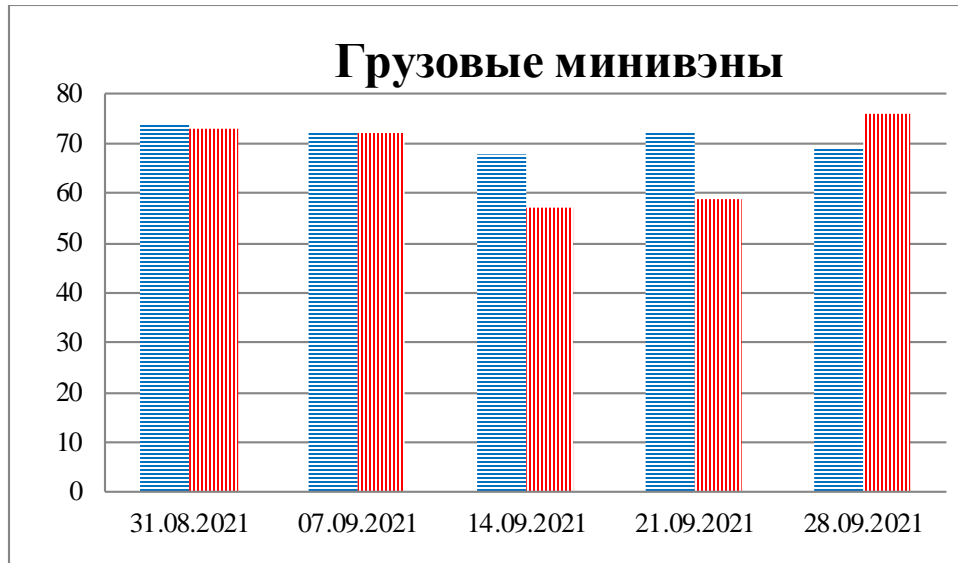

Тенденции и цифры наглядно

(За период с 09:00 24 августа 2021 года до 09:00 28 сентября 2021 года)¹

■ – в Российскую Федерацию ■ – на Украину

¹ Даты под каждым графиком указывают на день публикации Еженедельного бюллетеня и охватывают период наблюдения за предыдущие семь дней.

**Расписание поездов, звук прохождения которых
был слышен на ПШ «Гуково»**

Дата	В РФ	На Украину
21.09.2021	13:11 19:15	03:45
22.09.2021	05:33	–
23.09.2021	16:25 18:29	–
24.09.2021	14:50 18:24	04:15 08:47 16:47
25.09.2021	15:22 21:46	12:42
26.09.2021	05:51 08:26 15:31 17:01	03:56 06:26
27.09.2021	12:17 14:38	00:34 10:51
28.09.2021	02:51	03:14