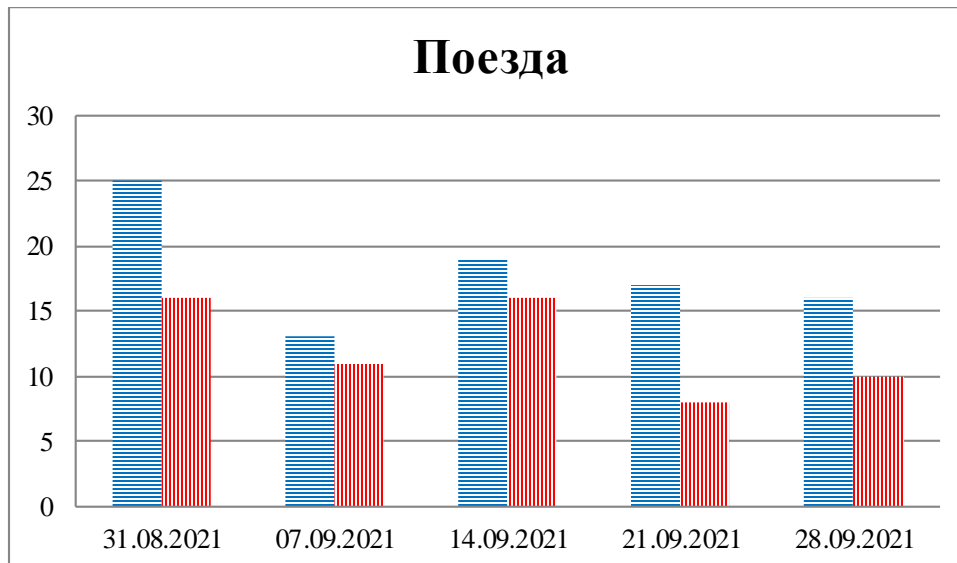

Тенденции и цифры наглядно

(За период с 09:00 24 августа 2021 года до 09:00 28 сентября 2021 года)¹

■ – в Российскую Федерацию ■ – на Украину

¹ Даты под каждым графиком указывают на день публикации Еженедельного бюллетеня и охватывают период наблюдения за предыдущие семь дней.

**Расписание поездов, звук прохождения которых
был слышен на ПШ «Гуково»**

Дата	В РФ	На Украину
21.09.2021	13:11 19:15	03:45
22.09.2021	05:33	–
23.09.2021	16:25 18:29	–
24.09.2021	14:50 18:24	04:15 08:47 16:47
25.09.2021	15:22 21:46	12:42
26.09.2021	05:51 08:26 15:31 17:01	03:56 06:26
27.09.2021	12:17 14:38	00:34 10:51
28.09.2021	02:51	03:14