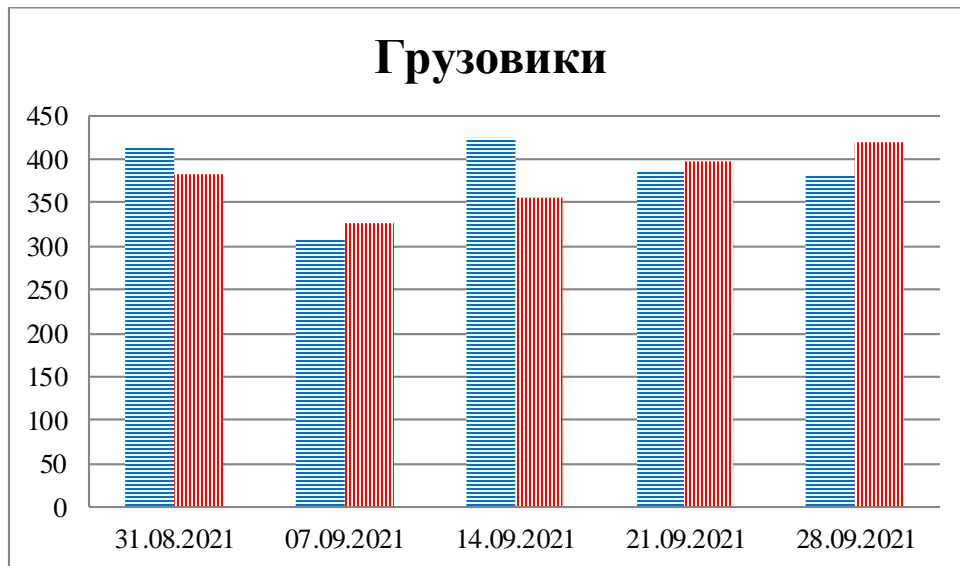

Тенденции и цифры наглядно

(За период с 09:00 24 августа 2021 года до 09:00 28 сентября 2021 года)¹

■ – в Российскую Федерацию ■ – на Украину

¹ Даты под каждым графиком указывают на день публикации Еженедельного бюллетеня и охватывают период наблюдения за предыдущие семь дней.

**Расписание поездов, звук прохождения которых
был слышен на ПШ «Гуково»**

Дата	В РФ	На Украину
21.09.2021	13:11 19:15	03:45
22.09.2021	05:33	–
23.09.2021	16:25 18:29	–
24.09.2021	14:50 18:24	04:15 08:47 16:47
25.09.2021	15:22 21:46	12:42
26.09.2021	05:51 08:26 15:31 17:01	03:56 06:26
27.09.2021	12:17 14:38	00:34 10:51
28.09.2021	02:51	03:14