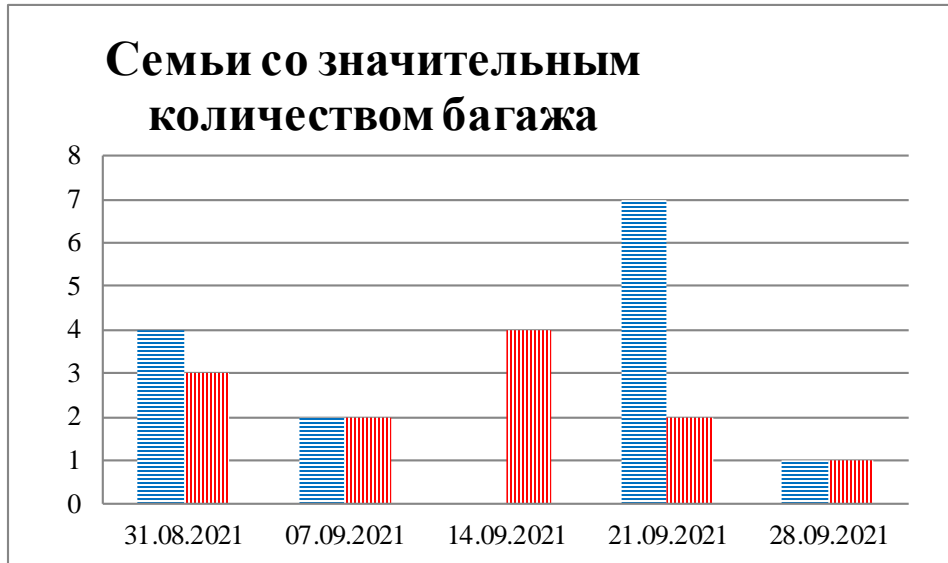

Тенденции и цифры наглядно

(За период с 09:00 24 августа 2021 года до 09:00 28 сентября 2021 года)¹

■ – в Российскую Федерацию ■ – на Украину

¹ Даты под каждым графиком указывают на день публикации Еженедельного бюллетеня и охватывают период наблюдения за предыдущие семь дней.

**Расписание поездов, звук прохождения которых
был слышен на ПШ «Гуково»**

Дата	В РФ	На Украину
21.09.2021	13:11 19:15	03:45
22.09.2021	05:33	–
23.09.2021	16:25 18:29	–
24.09.2021	14:50 18:24	04:15 08:47 16:47
25.09.2021	15:22 21:46	12:42
26.09.2021	05:51 08:26 15:31 17:01	03:56 06:26
27.09.2021	12:17 14:38	00:34 10:51
28.09.2021	02:51	03:14