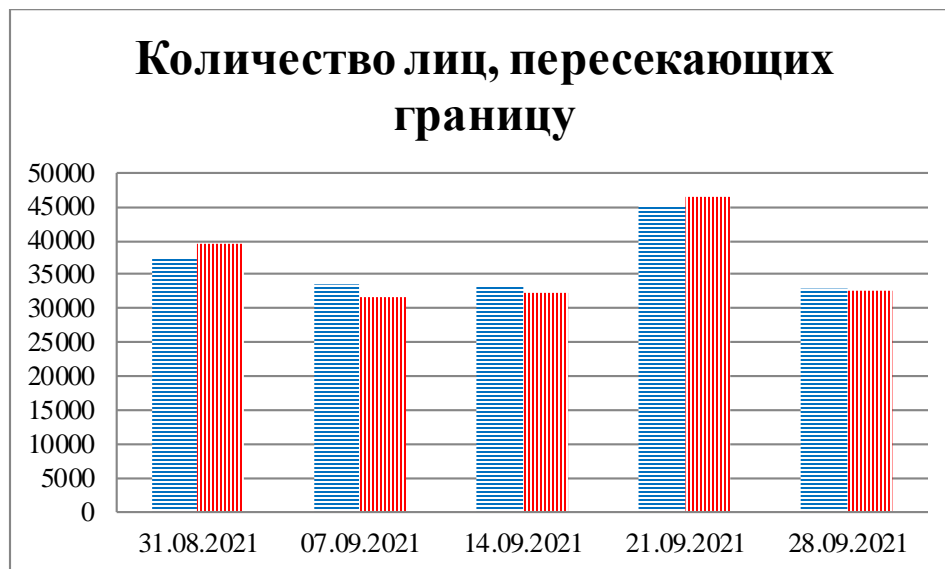

Тенденции и цифры наглядно

(За период с 09:00 24 августа 2021 года до 09:00 28 сентября 2021 года)¹

■ – в Российскую Федерацию ■ – на Украину

¹ Даты под каждым графиком указывают на день публикации Еженедельного бюллетеня и охватывают период наблюдения за предыдущие семь дней.

**Расписание поездов, звук прохождения которых
был слышен на ПШ «Гуково»**

Дата	В РФ	На Украину
21.09.2021	13:11 19:15	03:45
22.09.2021	05:33	–
23.09.2021	16:25 18:29	–
24.09.2021	14:50 18:24	04:15 08:47 16:47
25.09.2021	15:22 21:46	12:42
26.09.2021	05:51 08:26 15:31 17:01	03:56 06:26
27.09.2021	12:17 14:38	00:34 10:51
28.09.2021	02:51	03:14