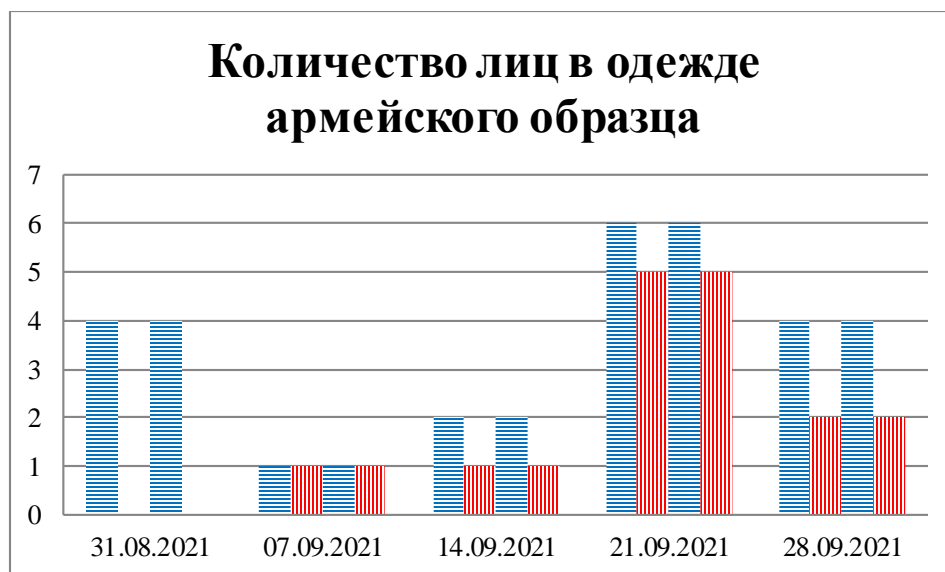

Тенденции и цифры наглядно

(За период с 09:00 24 августа 2021 года до 09:00 28 сентября 2021 года)¹

■ – в Российскую Федерацию ■ – на Украину

¹ Даты под каждым графиком указывают на день публикации Еженедельного бюллетеня и охватывают период наблюдения за предыдущие семь дней.

**Расписание поездов, звук прохождения которых
был слышен на ПШ «Гуково»**

Дата	В РФ	На Украину
21.09.2021	13:11 19:15	03:45
22.09.2021	05:33	–
23.09.2021	16:25 18:29	–
24.09.2021	14:50 18:24	04:15 08:47 16:47
25.09.2021	15:22 21:46	12:42
26.09.2021	05:51 08:26 15:31 17:01	03:56 06:26
27.09.2021	12:17 14:38	00:34 10:51
28.09.2021	02:51	03:14