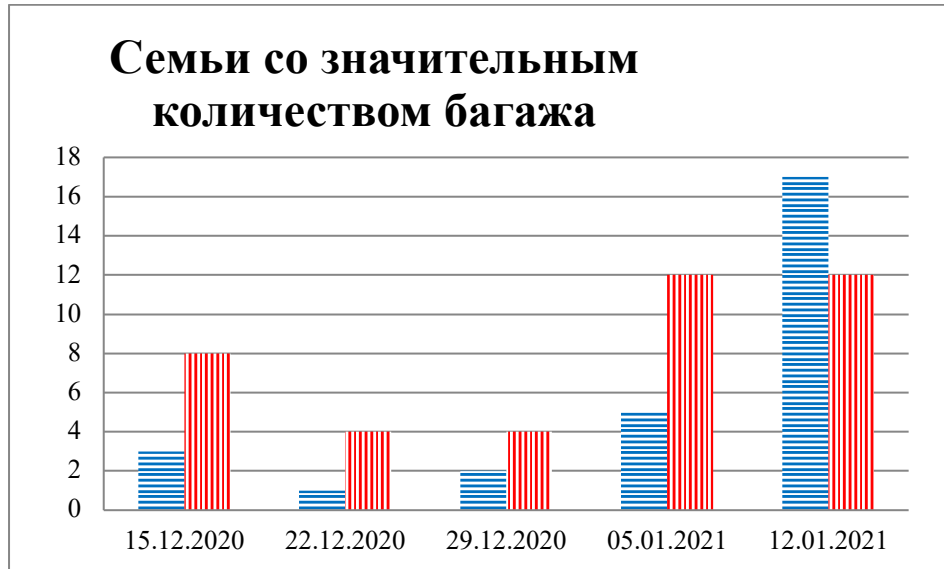

Тенденции и цифры наглядно

(За период с 09:00 8 декабря 2020 года до 09:00 12 января 2021 года)¹

■ – в Российскую Федерацию ■ – на Украину

¹ Даты под каждым графиком указывают на день публикации Еженедельного бюллетеня и охватывают период наблюдения за предыдущие семь дней.

**Расписание поездов, звук прохождения которых
был слышен на ПП «Гуково»**

Дата	В РФ	На Украину
05.01.2021	14:13	-
06.01.2021	1812	02:12 11:01
07.01.2021	05:25 11:03 20:35	04:46 18:45
08.01.2021	09:51	15:53 20:59
09.01.2021	05:47	-
10.01.2021	-	16:10
11.01.2021	02:28 11:04 18:54	15:27 17:03
12.01.2021	05:42	-