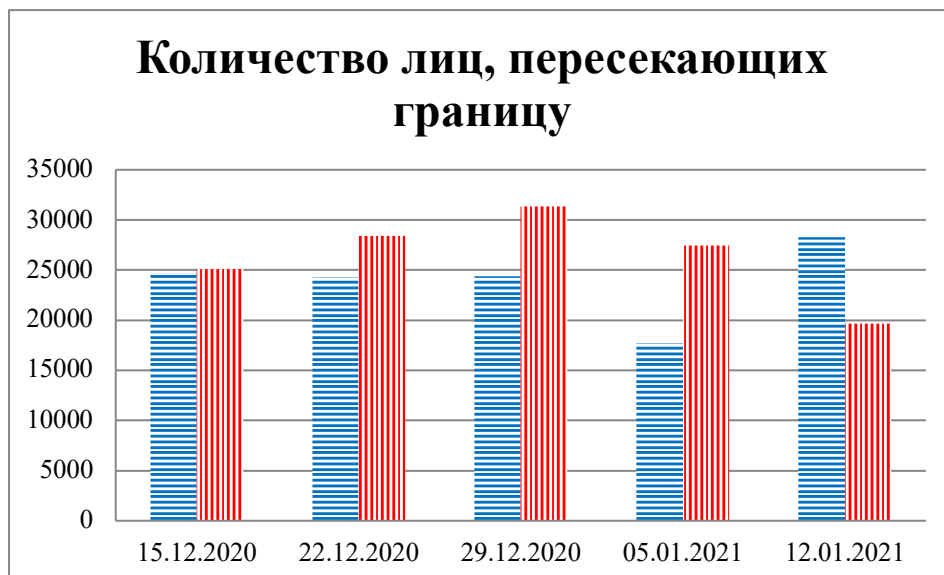

Тенденции и цифры наглядно

(За период с 09:00 8 декабря 2020 года до 09:00 12 января 2021 года)¹

■ – в Российскую Федерацию ■ – на Украину

¹ Даты под каждым графиком указывают на день публикации Еженедельного бюллетеня и охватывают период наблюдения за предыдущие семь дней.

**Расписание поездов, звук прохождения которых
был слышен на ПП «Гуково»**

Дата	В РФ	На Украину
05.01.2021	14:13	-
06.01.2021	1812	02:12 11:01
07.01.2021	05:25 11:03 20:35	04:46 18:45
08.01.2021	09:51	15:53 20:59
09.01.2021	05:47	-
10.01.2021	-	16:10
11.01.2021	02:28 11:04 18:54	15:27 17:03
12.01.2021	05:42	-