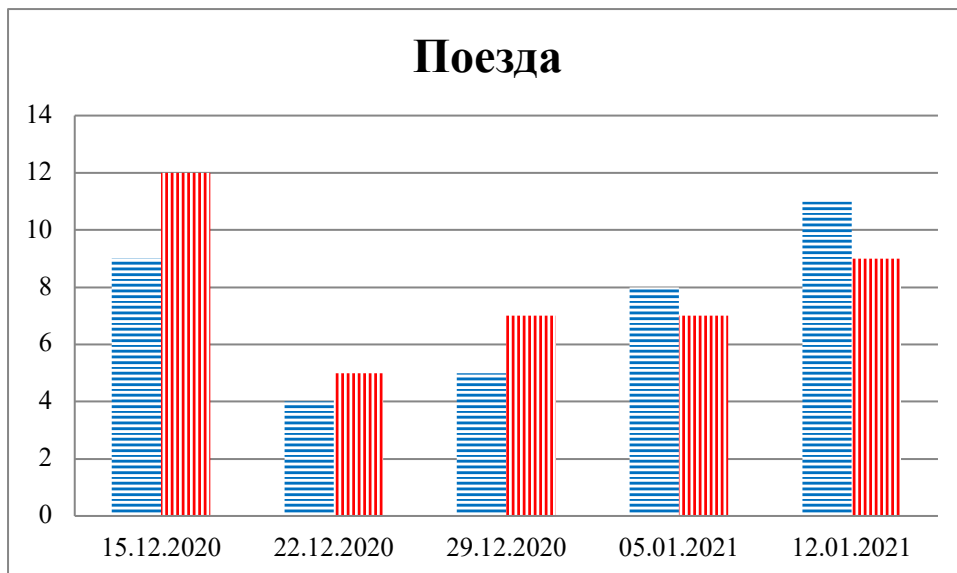

Тенденции и цифры наглядно

(За период с 09:00 8 декабря 2020 года до 09:00 12 января 2021 года)¹

■ – в Российскую Федерацию ■ – на Украину

¹ Даты под каждым графиком указывают на день публикации Еженедельного бюллетеня и охватывают период наблюдения за предыдущие семь дней.

**Расписание поездов, звук прохождения которых
был слышен на ПП «Гуково»**

Дата	В РФ	На Украину
05.01.2021	14:13	-
06.01.2021	1812	02:12 11:01
07.01.2021	05:25 11:03 20:35	04:46 18:45
08.01.2021	09:51	15:53 20:59
09.01.2021	05:47	-
10.01.2021	-	16:10
11.01.2021	02:28 11:04 18:54	15:27 17:03
12.01.2021	05:42	-