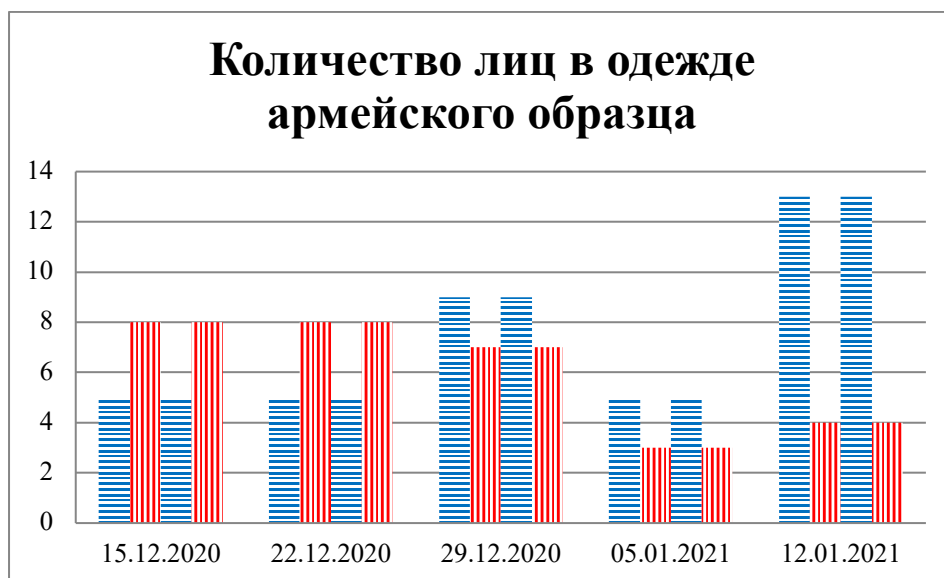

Тенденции и цифры наглядно

(За период с 09:00 8 декабря 2020 года до 09:00 12 января 2021 года)¹

■ – в Российскую Федерацию ■ – на Украину

¹ Даты под каждым графиком указывают на день публикации Еженедельного бюллетеня и охватывают период наблюдения за предыдущие семь дней.

**Расписание поездов, звук прохождения которых
был слышен на ПП «Гуково»**

Дата	В РФ	На Украину
05.01.2021	14:13	-
06.01.2021	1812	02:12 11:01
07.01.2021	05:25 11:03 20:35	04:46 18:45
08.01.2021	09:51	15:53 20:59
09.01.2021	05:47	-
10.01.2021	-	16:10
11.01.2021	02:28 11:04 18:54	15:27 17:03
12.01.2021	05:42	-