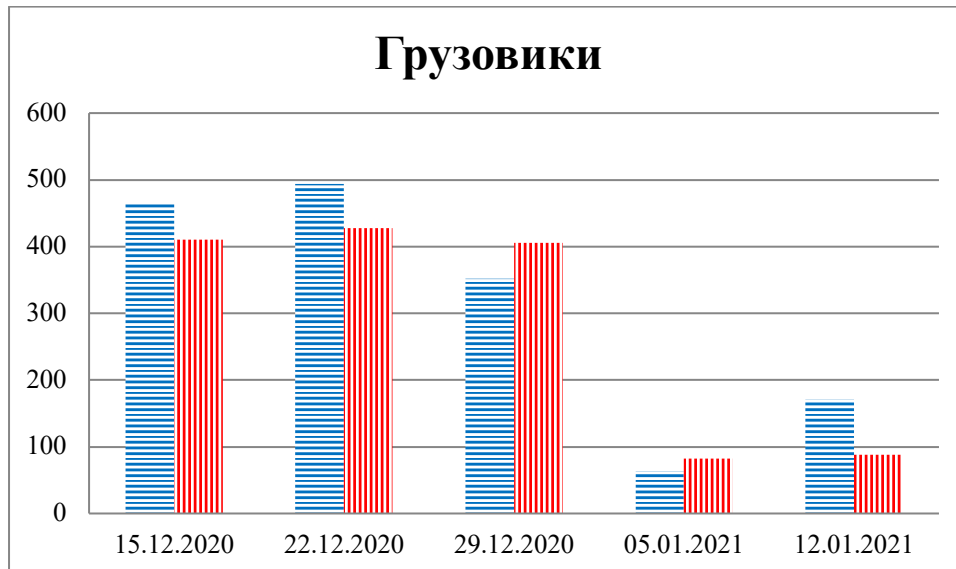

Тенденции и цифры наглядно

(За период с 09:00 8 декабря 2020 года до 09:00 12 января 2021 года)¹

■ – в Российскую Федерацию ■ – на Украину

¹ Даты под каждым графиком указывают на день публикации Еженедельного бюллетеня и охватывают период наблюдения за предыдущие семь дней.

**Расписание поездов, звук прохождения которых
был слышен на ПП «Гуково»**

Дата	В РФ	На Украину
05.01.2021	14:13	-
06.01.2021	1812	02:12 11:01
07.01.2021	05:25 11:03 20:35	04:46 18:45
08.01.2021	09:51	15:53 20:59
09.01.2021	05:47	-
10.01.2021	-	16:10
11.01.2021	02:28 11:04 18:54	15:27 17:03
12.01.2021	05:42	-