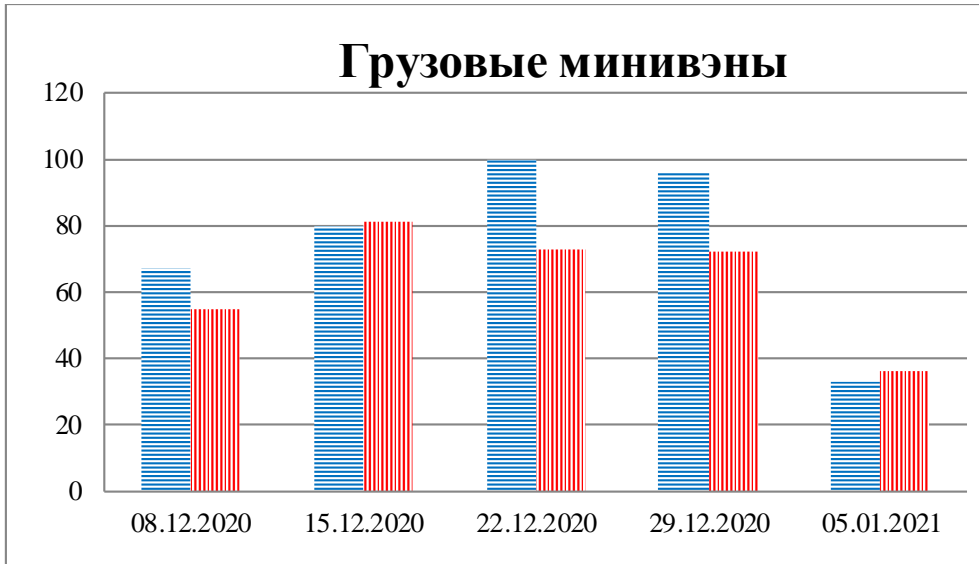

## Тенденции и цифры наглядно

(За период с 09:00 1 декабря 2020 года до 09:00 5 января 2021 года)<sup>1</sup>

■ – в Российскую Федерацию ■ – на Украину

<sup>1</sup> Даты под каждым графиком указывают на день публикации Еженедельного бюллетеня и охватывают период наблюдения за предыдущие семь дней.

**Расписание поездов, звук прохождения которых  
был слышен на ПП «Гуково»**

<b>Дата</b>	<b>В РФ</b>	<b>На Украину</b>
29.12.2020	–	–
30.12.2020	18:09	–
31.12.2020	18:53	–
01.01.2021	19:53 21:34	02:58
02.01.2021	–	03:15
03.01.2021	03:44 09:58	03:02 07:56 14:40 18:36
04.01.2021	05:27 14:46	–
05.01.2021	–	04:30