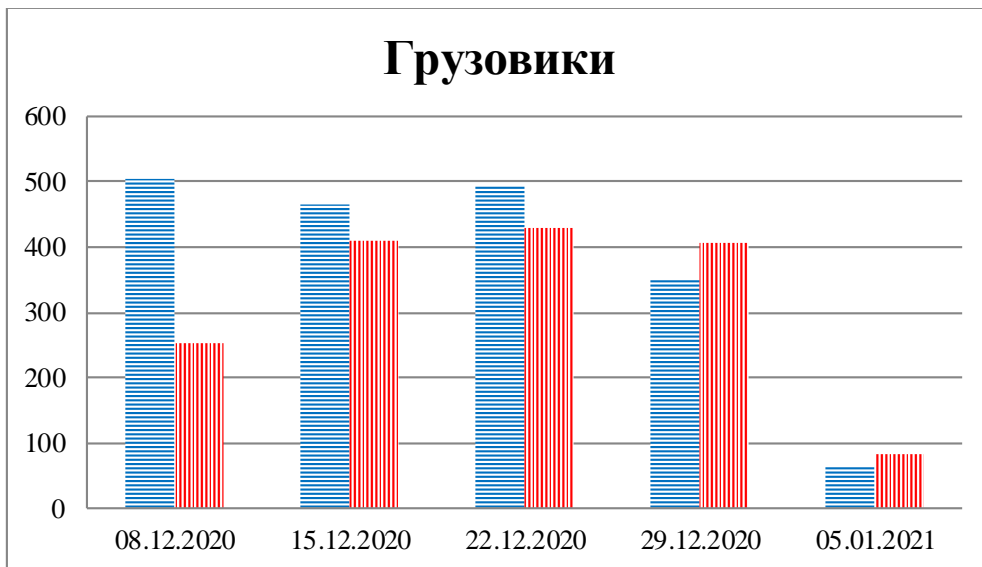

## Тенденции и цифры наглядно

(За период с 09:00 1 декабря 2020 года до 09:00 5 января 2021 года)<sup>1</sup>

■ – в Российскую Федерацию ■ – на Украину

<sup>1</sup> Даты под каждым графиком указывают на день публикации Еженедельного бюллетеня и охватывают период наблюдения за предыдущие семь дней.

**Расписание поездов, звук прохождения которых  
был слышен на ПП «Гуково»**

<b>Дата</b>	<b>В РФ</b>	<b>На Украину</b>
29.12.2020	–	–
30.12.2020	18:09	–
31.12.2020	18:53	–
01.01.2021	19:53 21:34	02:58
02.01.2021	–	03:15
03.01.2021	03:44 09:58	03:02 07:56 14:40 18:36
04.01.2021	05:27 14:46	–
05.01.2021	–	04:30