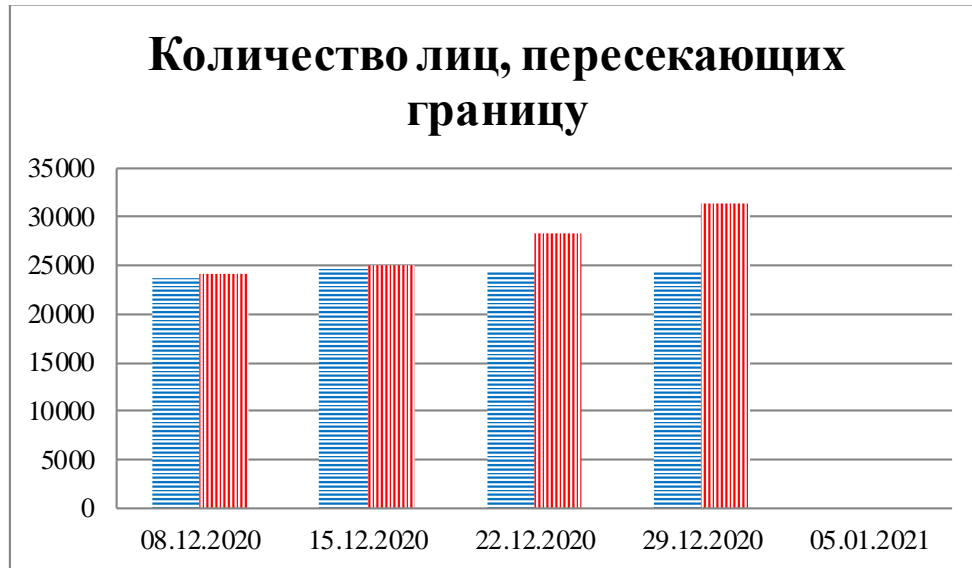

## Тенденции и цифры наглядно

(За период с 09:00 1 декабря 2020 года до 09:00 5 января 2021 года)<sup>1</sup>

■ – в Российскую Федерацию ■ – на Украину

<sup>1</sup> Даты под каждым графиком указывают на день публикации Еженедельного бюллетеня и охватывают период наблюдения за предыдущие семь дней.

**Расписание поездов, звук прохождения которых  
был слышен на ПП «Гуково»**

<b>Дата</b>	<b>В РФ</b>	<b>На Украину</b>
29.12.2020	–	–
30.12.2020	18:09	–
31.12.2020	18:53	–
01.01.2021	19:53 21:34	02:58
02.01.2021	–	03:15
03.01.2021	03:44 09:58	03:02 07:56 14:40 18:36
04.01.2021	05:27 14:46	–
05.01.2021	–	04:30