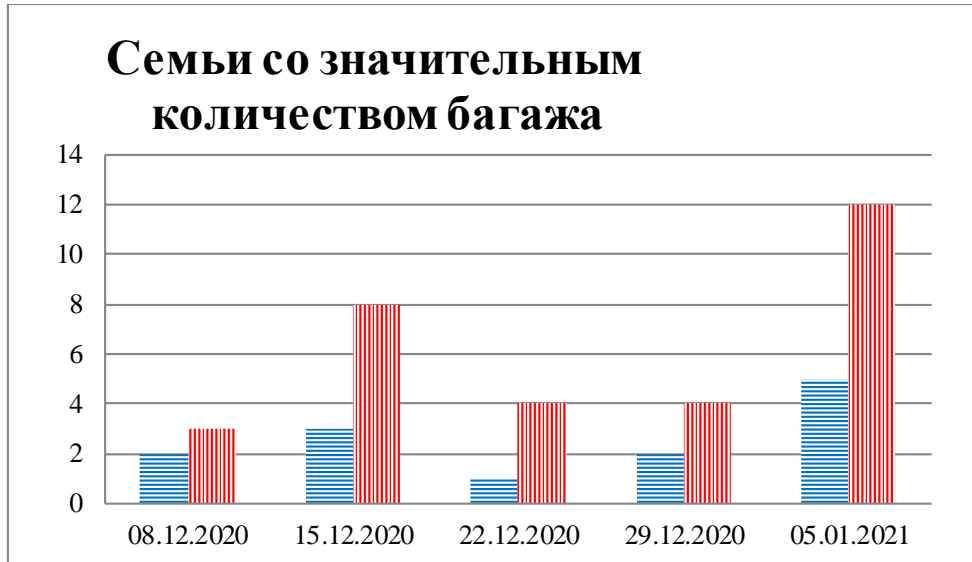

## Тенденции и цифры наглядно

(За период с 09:00 1 декабря 2020 года до 09:00 5 января 2021 года)<sup>1</sup>

■ – в Российскую Федерацию ■ – на Украину

<sup>1</sup> Даты под каждым графиком указывают на день публикации Еженедельного бюллетеня и охватывают период наблюдения за предыдущие семь дней.

**Расписание поездов, звук прохождения которых  
был слышен на ПП «Гуково»**

<b>Дата</b>	<b>В РФ</b>	<b>На Украину</b>
29.12.2020	–	–
30.12.2020	18:09	–
31.12.2020	18:53	–
01.01.2021	19:53 21:34	02:58
02.01.2021	–	03:15
03.01.2021	03:44 09:58	03:02 07:56 14:40 18:36
04.01.2021	05:27 14:46	–
05.01.2021	–	04:30