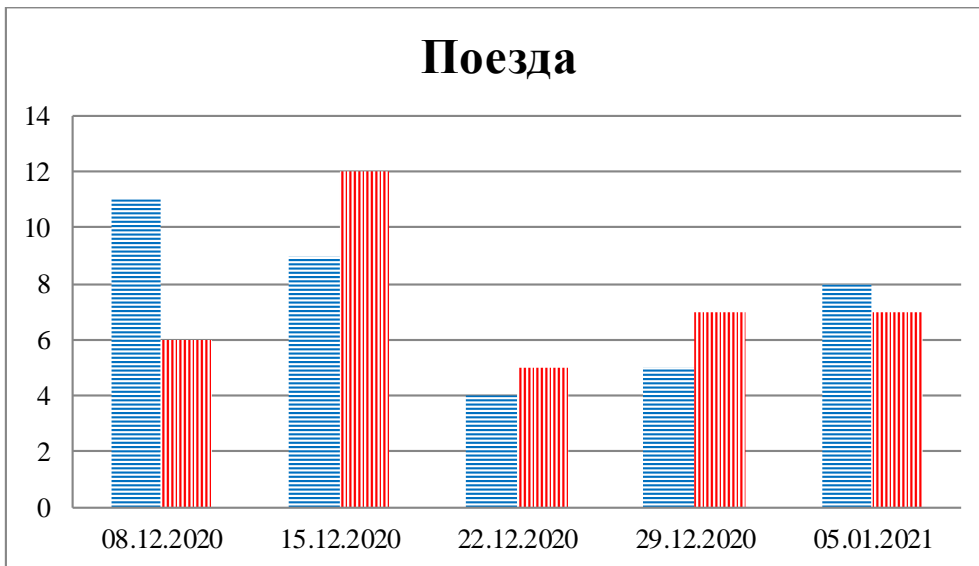

## Тенденции и цифры наглядно

(За период с 09:00 1 декабря 2020 года до 09:00 5 января 2021 года)<sup>1</sup>

■ – в Российскую Федерацию ■ – на Украину

<sup>1</sup> Даты под каждым графиком указывают на день публикации Еженедельного бюллетеня и охватывают период наблюдения за предыдущие семь дней.

**Расписание поездов, звук прохождения которых  
был слышен на ПП «Гуково»**

<b>Дата</b>	<b>В РФ</b>	<b>На Украину</b>
29.12.2020	–	–
30.12.2020	18:09	–
31.12.2020	18:53	–
01.01.2021	19:53 21:34	02:58
02.01.2021	–	03:15
03.01.2021	03:44 09:58	03:02 07:56 14:40 18:36
04.01.2021	05:27 14:46	–
05.01.2021	–	04:30