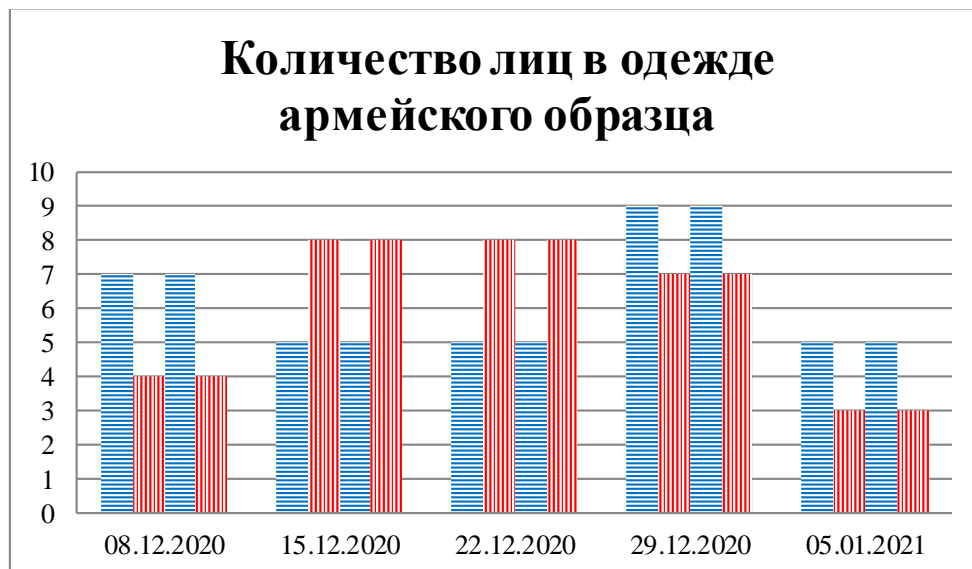

## Тенденции и цифры наглядно

(За период с 09:00 1 декабря 2020 года до 09:00 5 января 2021 года)<sup>1</sup>

■ – в Российскую Федерацию ■ – на Украину

<sup>1</sup> Даты под каждым графиком указывают на день публикации Еженедельного бюллетеня и охватывают период наблюдения за предыдущие семь дней.

**Расписание поездов, звук прохождения которых  
был слышен на ПП «Гуково»**

<b>Дата</b>	<b>В РФ</b>	<b>На Украину</b>
29.12.2020	–	–
30.12.2020	18:09	–
31.12.2020	18:53	–
01.01.2021	19:53 21:34	02:58
02.01.2021	–	03:15
03.01.2021	03:44 09:58	03:02 07:56 14:40 18:36
04.01.2021	05:27 14:46	–
05.01.2021	–	04:30