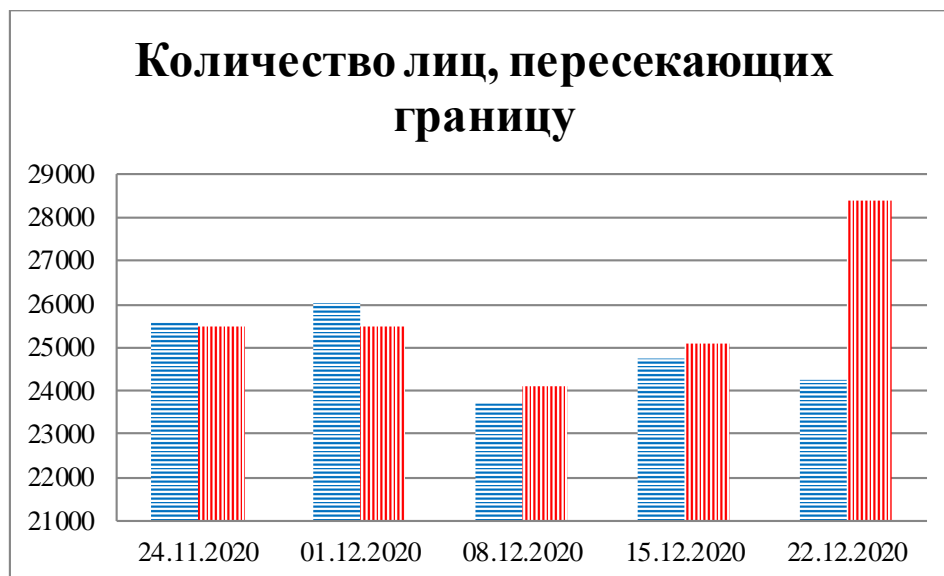

**Тенденции и цифры наглядно**  
(За период с 09:00 10 ноября до 09:00 22 декабря 2020 года)<sup>1</sup>

■ – в Российскую Федерацию ■ – на Украину

<sup>1</sup> Даты под каждым графиком указывают на день публикации Еженедельного бюллетеня и охватывают период наблюдения за предыдущие семь дней.

### Расписание поездов, звук прохождения которых был слышен на ПШ «Гуково»

Дата	В РФ	На Украину
15.12.2020	12:54	16:34
16.12.2020		
17.12.2020		6:15 18:48
18.12.2020	18:16	
19.12.2020		18:05
20.12.2020		
21.12.2020	14:42	21:05
22.12.2020	2:35	