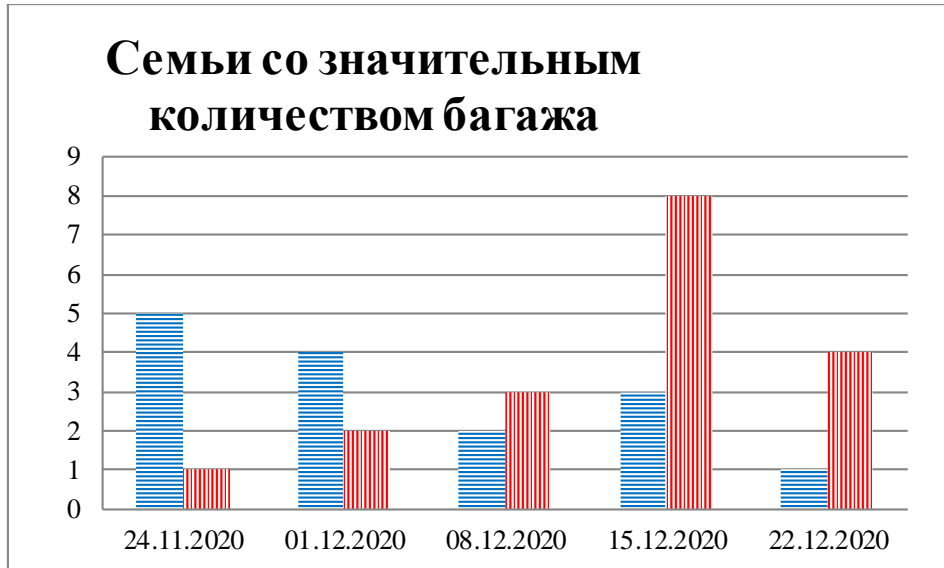

**Тенденции и цифры наглядно**  
(За период с 09:00 10 ноября до 09:00 22 декабря 2020 года)<sup>1</sup>

■ – в Российскую Федерацию ■ – на Украину

<sup>1</sup> Даты под каждым графиком указывают на день публикации Еженедельного бюллетеня и охватывают период наблюдения за предыдущие семь дней.

### Расписание поездов, звук прохождения которых был слышен на ПШ «Гуково»

Дата	В РФ	На Украину
15.12.2020	12:54	16:34
16.12.2020		
17.12.2020		6:15 18:48
18.12.2020	18:16	
19.12.2020		18:05
20.12.2020		
21.12.2020	14:42	21:05
22.12.2020	2:35	