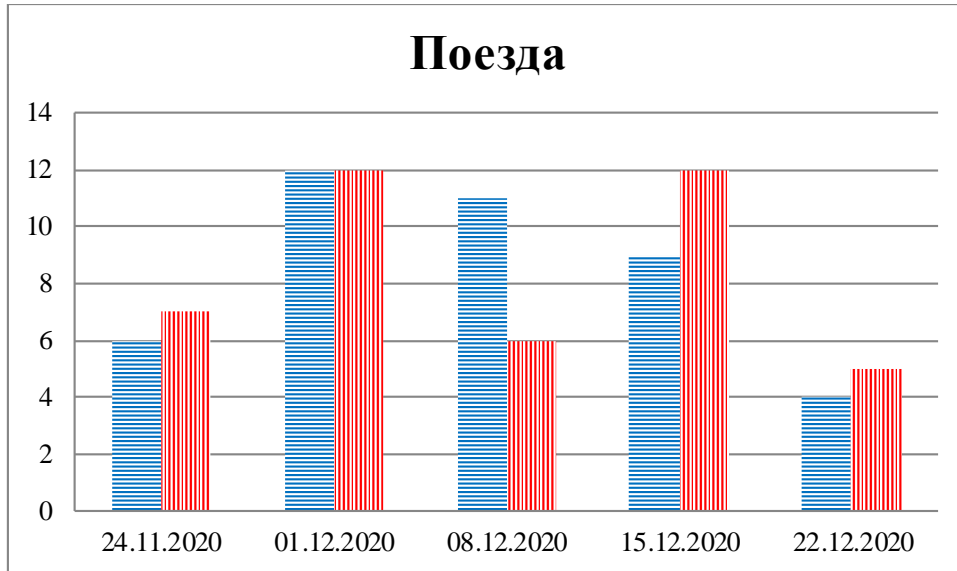

**Тенденции и цифры наглядно**  
(За период с 09:00 10 ноября до 09:00 22 декабря 2020 года)<sup>1</sup>

■ – в Российскую Федерацию ■ – на Украину

<sup>1</sup> Даты под каждым графиком указывают на день публикации Еженедельного бюллетеня и охватывают период наблюдения за предыдущие семь дней.

### Расписание поездов, звук прохождения которых был слышен на ПШ «Гуково»

Дата	В РФ	На Украину
15.12.2020	12:54	16:34
16.12.2020		
17.12.2020		6:15 18:48
18.12.2020	18:16	
19.12.2020		18:05
20.12.2020		
21.12.2020	14:42	21:05
22.12.2020	2:35	