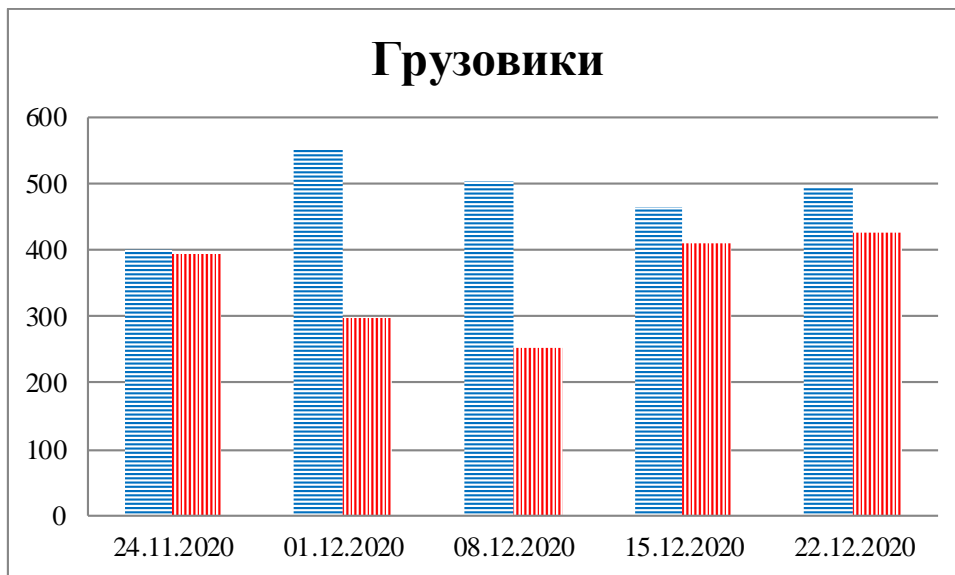

**Тенденции и цифры наглядно**  
(За период с 09:00 10 ноября до 09:00 22 декабря 2020 года)<sup>1</sup>

■ – в Российскую Федерацию ■ – на Украину

<sup>1</sup> Даты под каждым графиком указывают на день публикации Еженедельного бюллетеня и охватывают период наблюдения за предыдущие семь дней.

### Расписание поездов, звук прохождения которых был слышен на ПШ «Гуково»

Дата	В РФ	На Украину
15.12.2020	12:54	16:34
16.12.2020		
17.12.2020		6:15 18:48
18.12.2020	18:16	
19.12.2020		18:05
20.12.2020		
21.12.2020	14:42	21:05
22.12.2020	2:35	