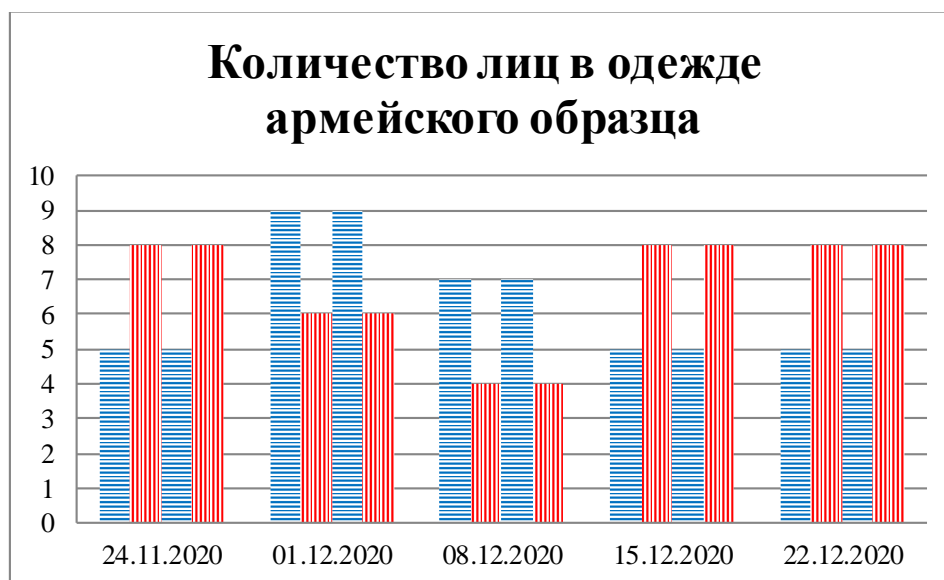

**Тенденции и цифры наглядно**  
(За период с 09:00 10 ноября до 09:00 22 декабря 2020 года)<sup>1</sup>

■ – в Российскую Федерацию ■ – на Украину

<sup>1</sup> Даты под каждым графиком указывают на день публикации Еженедельного бюллетеня и охватывают период наблюдения за предыдущие семь дней.

### Расписание поездов, звук прохождения которых был слышен на ПШ «Гуково»

Дата	В РФ	На Украину
15.12.2020	12:54	16:34
16.12.2020		
17.12.2020		6:15 18:48
18.12.2020	18:16	
19.12.2020		18:05
20.12.2020		
21.12.2020	14:42	21:05
22.12.2020	2:35	