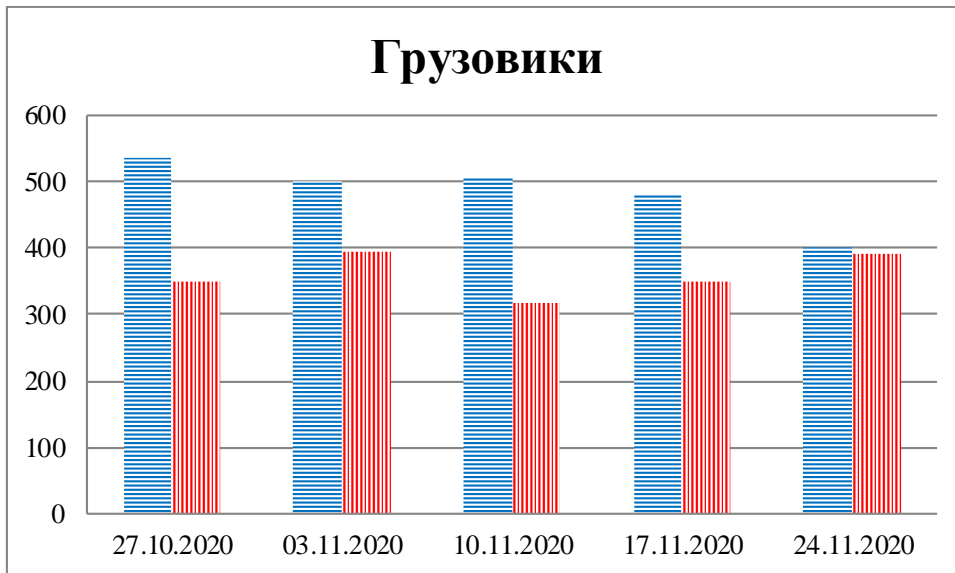

## Тенденции и цифры наглядно

(За период с 09:00 20 октября до 09:00 24 ноября 2020 года)<sup>1</sup>

■ – в Российскую Федерацию ■ – на Украину

<sup>1</sup> Даты под каждым графиком указывают на день публикации Еженедельного бюллетеня и охватывают период наблюдения за предыдущие семь дней.