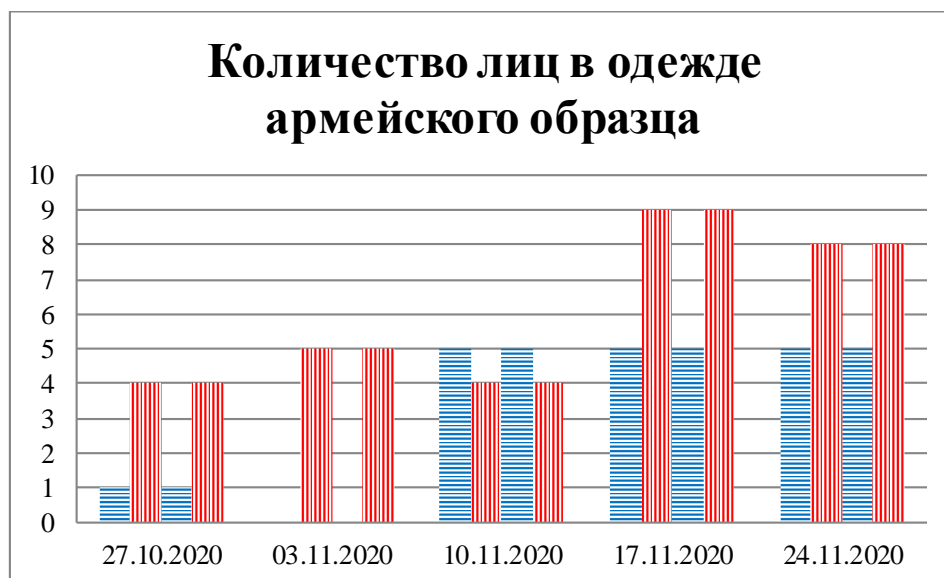

## Тенденции и цифры наглядно

(За период с 09:00 20 октября до 09:00 24 ноября 2020 года)<sup>1</sup>

■ – в Российскую Федерацию ■ – на Украину

<sup>1</sup> Даты под каждым графиком указывают на день публикации Еженедельного бюллетеня и охватывают период наблюдения за предыдущие семь дней.

**Расписание поездов, звук прохождения которых  
был слышен на ПП «Гуково»**

<b>Дата</b>	<b>В РФ</b>	<b>На Украина</b>
17.11.2020	-	-
18.11.2020	03:55	12:35 23:53
19.11.2020	12:32	-
20.11.2020	14:22	05:04
21.11.2020	02:07	00:16 18:57
22.11.2020	-	05:18 13:44
23.11.2020	01:05 16:32	-