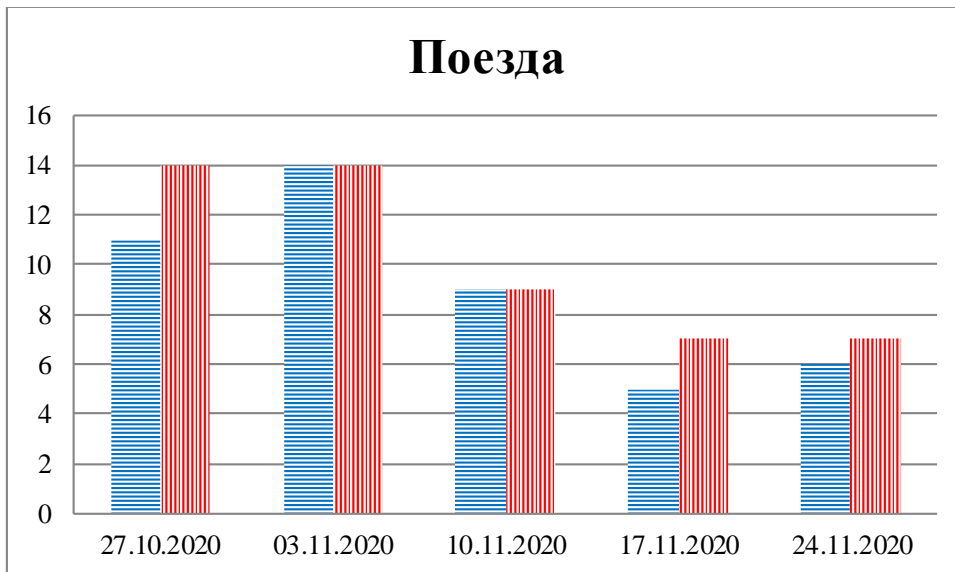

## Тенденции и цифры наглядно

(За период с 09:00 20 октября до 09:00 24 ноября 2020 года)<sup>1</sup>

■ – в Российскую Федерацию ■ – на Украину

<sup>1</sup> Даты под каждым графиком указывают на день публикации Еженедельного бюллетеня и охватывают период наблюдения за предыдущие семь дней.