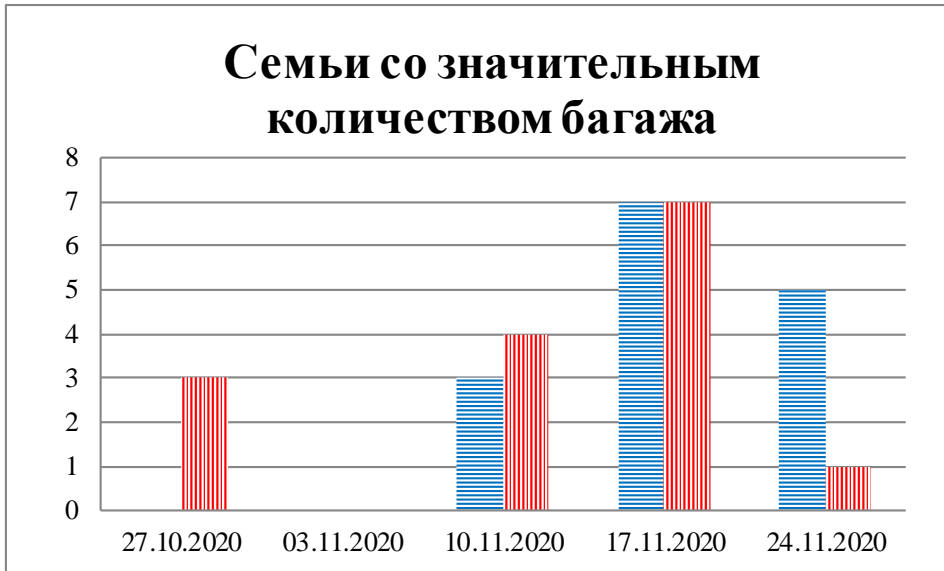

## Тенденции и цифры наглядно

(За период с 09:00 20 октября до 09:00 24 ноября 2020 года)<sup>1</sup>

■ – в Российскую Федерацию ■ – на Украину

<sup>1</sup> Даты под каждым графиком указывают на день публикации Еженедельного бюллетеня и охватывают период наблюдения за предыдущие семь дней.