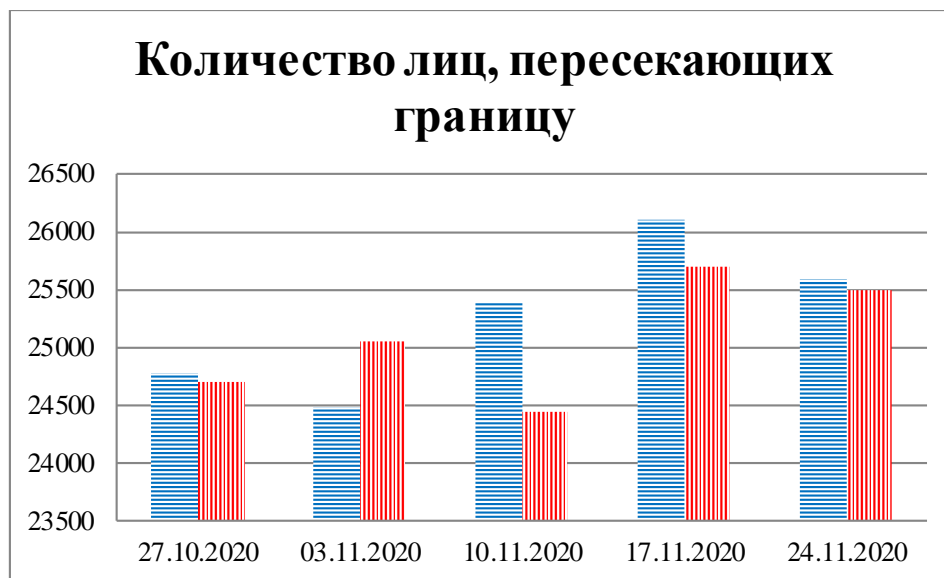

## Тенденции и цифры наглядно

(За период с 09:00 20 октября до 09:00 24 ноября 2020 года)<sup>1</sup>

■ – в Российскую Федерацию ■ – на Украину

<sup>1</sup> Даты под каждым графиком указывают на день публикации Еженедельного бюллетеня и охватывают период наблюдения за предыдущие семь дней.