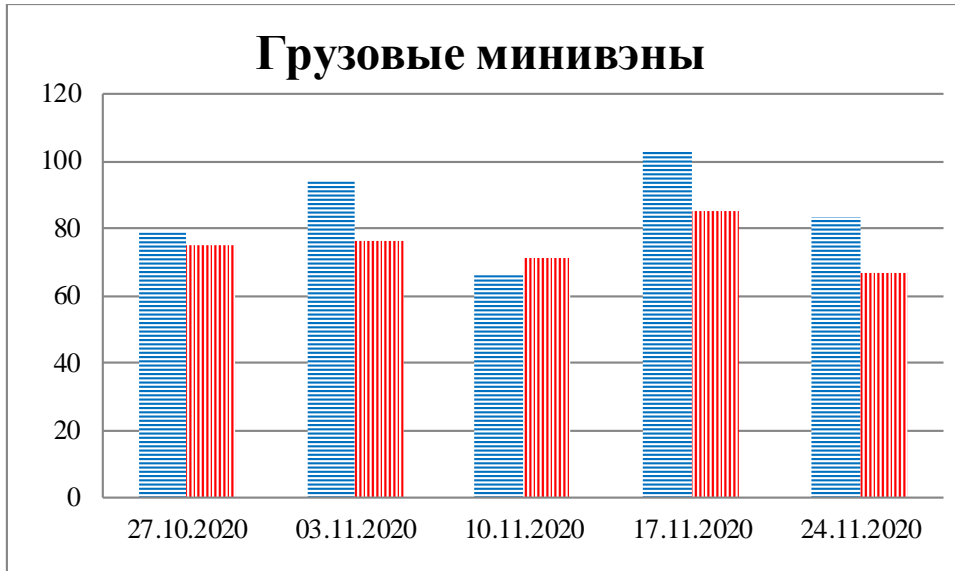

## Тенденции и цифры наглядно

(За период с 09:00 20 октября до 09:00 24 ноября 2020 года)<sup>1</sup>

■ – в Российскую Федерацию ■ – на Украину

<sup>1</sup> Даты под каждым графиком указывают на день публикации Еженедельного бюллетеня и охватывают период наблюдения за предыдущие семь дней.