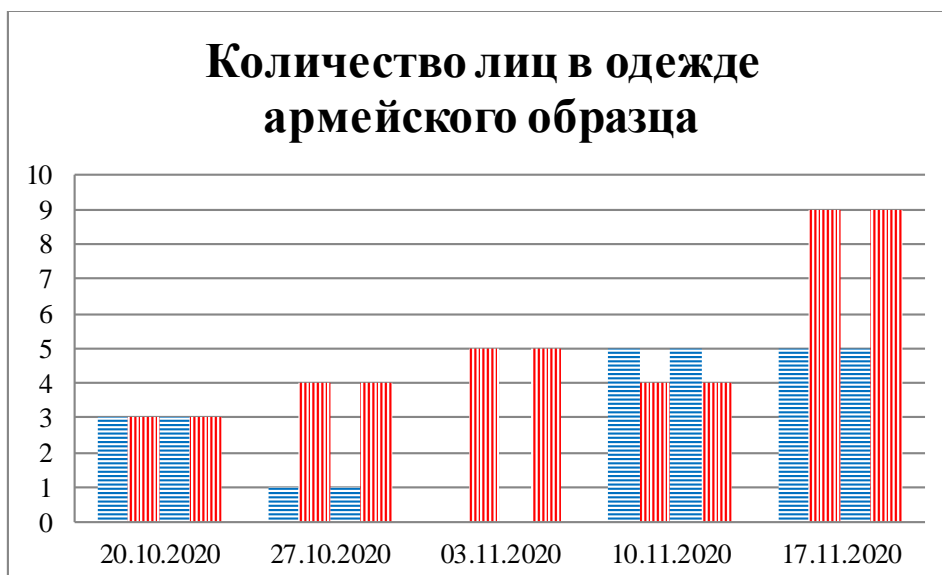

Тенденции и цифры наглядно

(За период с 09:00 13 октября до 09:00 17 ноября 2020 года)¹

■ – в Российскую Федерацию ■ – на Украину

¹ Даты под каждым графиком указывают на день публикации Еженедельного бюллетеня и охватывают период наблюдения за предыдущие семь дней.