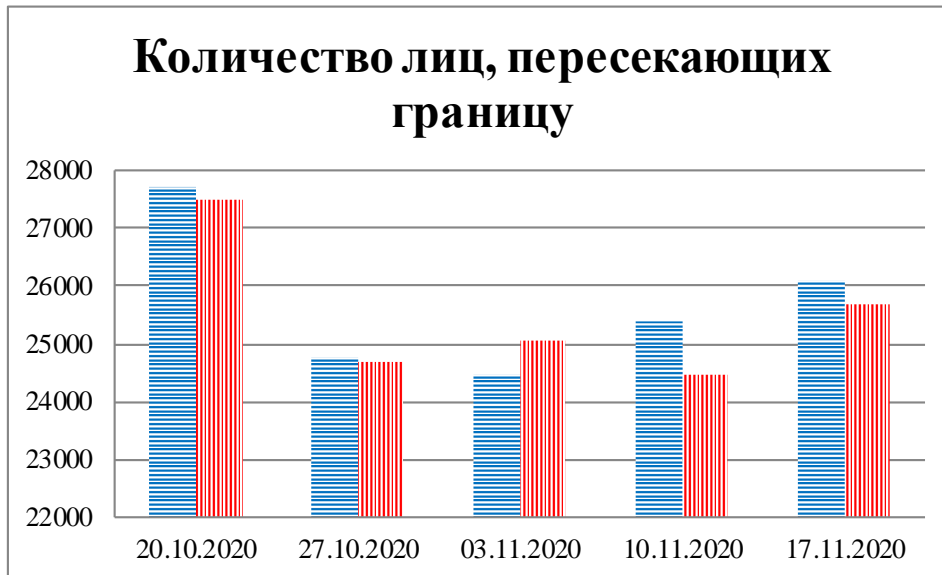

Тенденции и цифры наглядно

(За период с 09:00 13 октября до 09:00 17 ноября 2020 года)¹

■ – в Российскую Федерацию ■ – на Украину

¹ Даты под каждым графиком указывают на день публикации Еженедельного бюллетеня и охватывают период наблюдения за предыдущие семь дней.