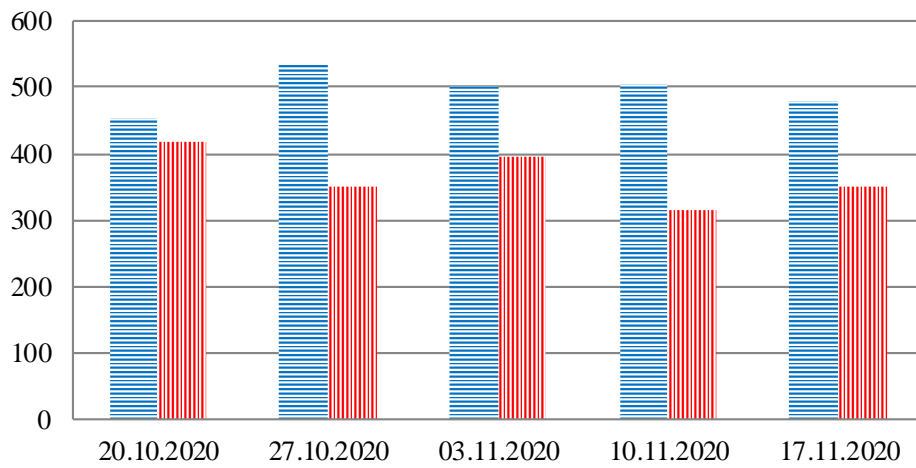

Тенденции и цифры наглядно

(За период с 09:00 13 октября до 09:00 17 ноября 2020 года)¹

■ – в Российскую Федерацию ■ – на Украину

¹ Даты под каждым графиком указывают на день публикации Еженедельного бюллетеня и охватывают период наблюдения за предыдущие семь дней.

Семьи со значительным количеством багажа

Грузовики

Грузовые минивэны

Расписание поездов, звук прохождения которых был слышен на ПП «Гуково»

| Дата | В РФ | На Украину |
|------------|----------------|----------------|
| 10.11.2020 | – | 10:19 |
| 11.11.2020 | 23:25 | 18:55 21:34 |
| 12.11.2020 | 03:55 08:10 | 07:24 15:28 |
| 13.11.2020 | – | 11:37 |
| 14.11.2020 | – | 06:15 |
| 15.11.2020 | 18:04 | – |
| 16.11.2020 | – | – |
| 17.11.2020 | 04:18 | – |