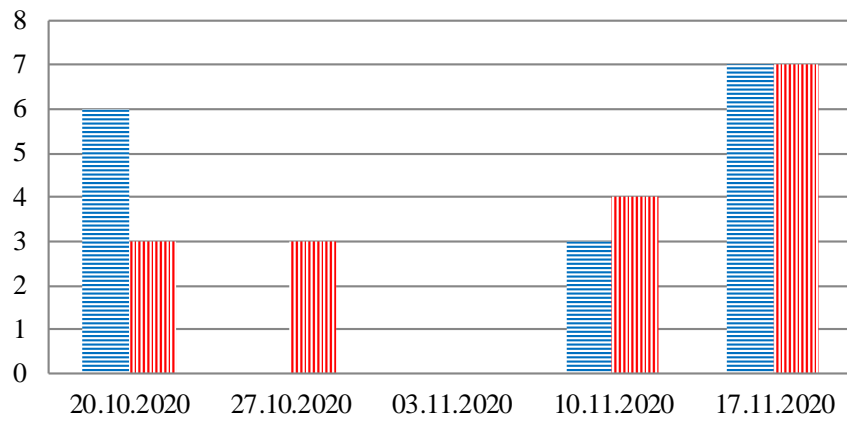

Тенденции и цифры наглядно

(За период с 09:00 13 октября до 09:00 17 ноября 2020 года)¹

■ – в Российскую Федерацию ■ – на Украину

¹ Даты под каждым графиком указывают на день публикации Еженедельного бюллетеня и охватывают период наблюдения за предыдущие семь дней.

Семьи со значительным количеством багажа

Грузовики

Грузовые минивэны

Расписание поездов, звук прохождения которых был слышен на ПП «Гуково»

| Дата | В РФ | На Украину |
|------------|----------------|----------------|
| 10.11.2020 | – | 10:19 |
| 11.11.2020 | 23:25 | 18:55 21:34 |
| 12.11.2020 | 03:55 08:10 | 07:24 15:28 |
| 13.11.2020 | – | 11:37 |
| 14.11.2020 | – | 06:15 |
| 15.11.2020 | 18:04 | – |
| 16.11.2020 | – | – |
| 17.11.2020 | 04:18 | – |