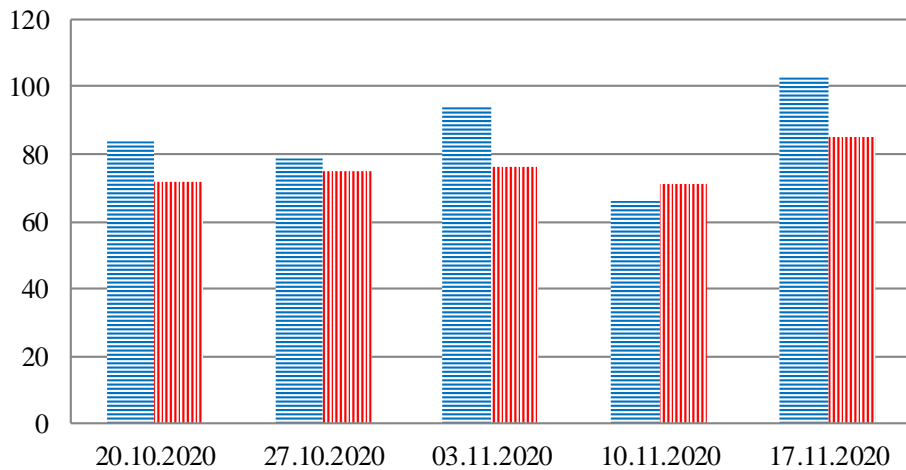

Тенденции и цифры наглядно

(За период с 09:00 13 октября до 09:00 17 ноября 2020 года)¹

■ – в Российскую Федерацию ■ – на Украину

¹ Даты под каждым графиком указывают на день публикации Еженедельного бюллетеня и охватывают период наблюдения за предыдущие семь дней.

Семьи со значительным количеством багажа

Грузовики

Грузовые минивэны

Расписание поездов, звук прохождения которых был слышен на ПП «Гуково»

| Дата | В РФ | На Украину |
|------------|----------------|----------------|
| 10.11.2020 | – | 10:19 |
| 11.11.2020 | 23:25 | 18:55 21:34 |
| 12.11.2020 | 03:55 08:10 | 07:24 15:28 |
| 13.11.2020 | – | 11:37 |
| 14.11.2020 | – | 06:15 |
| 15.11.2020 | 18:04 | – |
| 16.11.2020 | – | – |
| 17.11.2020 | 04:18 | – |