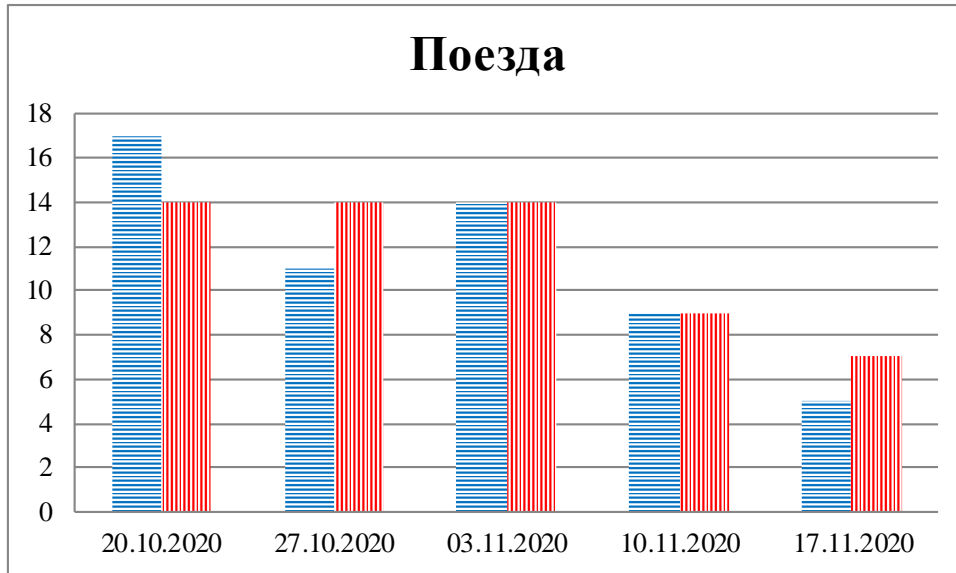

Семьи со значительным количеством багажа

Грузовики

Грузовые минивэны

Расписание поездов, звук прохождения которых был слышен на ПП «Гуково»

| Дата | В РФ | На Украину |
|------------|----------------|----------------|
| 10.11.2020 | – | 10:19 |
| 11.11.2020 | 23:25 | 18:55 21:34 |
| 12.11.2020 | 03:55 08:10 | 07:24 15:28 |
| 13.11.2020 | – | 11:37 |
| 14.11.2020 | – | 06:15 |
| 15.11.2020 | 18:04 | – |
| 16.11.2020 | – | – |
| 17.11.2020 | 04:18 | – |