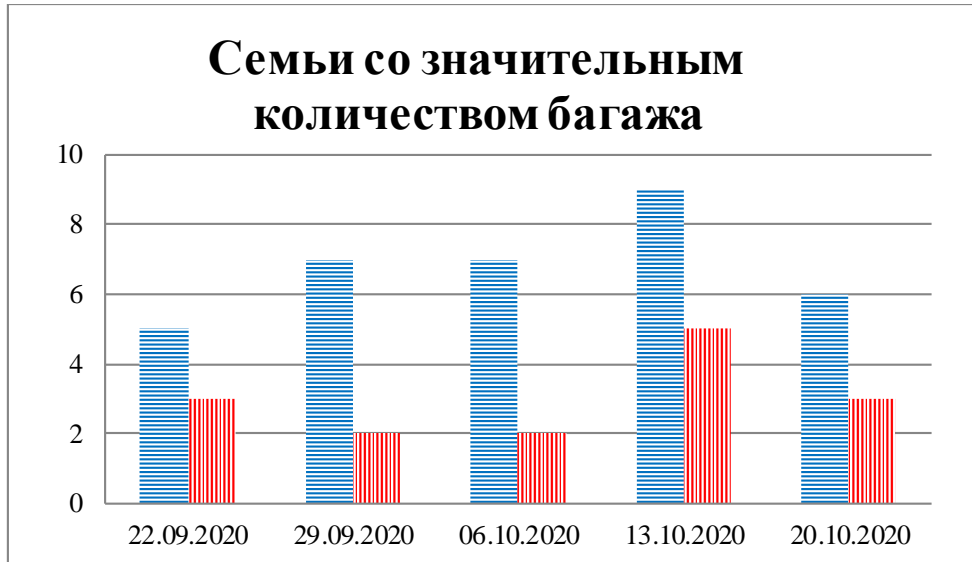

Тенденции и цифры наглядно

(За период с 09:00 15 сентября до 09:00 20 октября 2020 года)¹

■ – в Российскую Федерацию ■ – на Украину

¹ Даты под каждым графиком указывают на день публикации Еженедельного бюллетеня и охватывают период наблюдения за предыдущие семь дней.

**Расписание поездов, звук прохождения которых
был слышен на ПП «Гуково»**

Дата	В РФ	На Украину
13.10.2020	17:20	14:48
14.10.2020	17:33	07:40 15:47
15.10.2020	05:08 07:38 21:39	03:56 06:14 19:36 22:20
16.10.2020	00:05 13:50 17:34 19:28	06:04
17.10.2020	00:57 12:59 23:57	11:07 22:04
18.10.2020	04:30 13:09 23:48	02:33 11:19
19.10.2020	10:58 12:43	20:42
20.10.2020	-	03:25