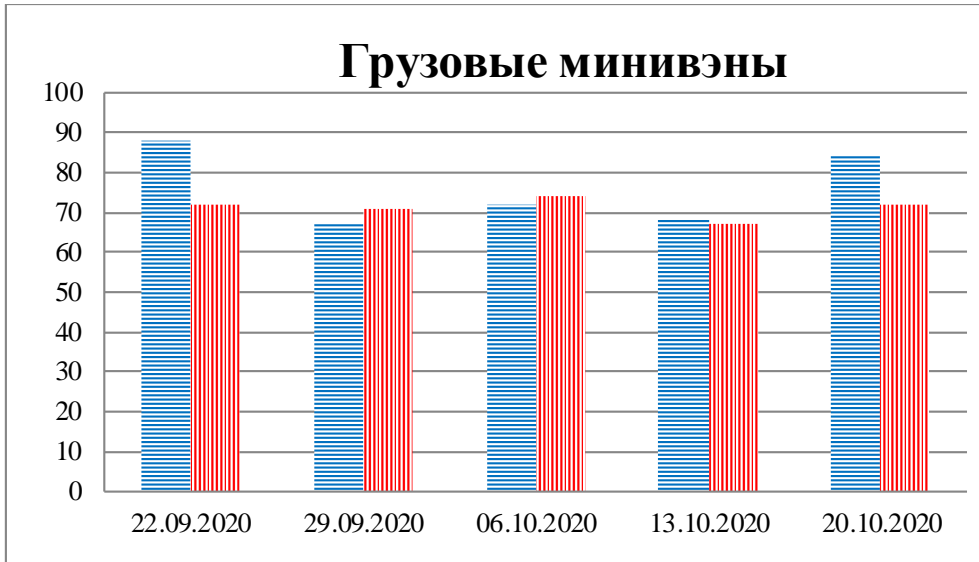

Тенденции и цифры наглядно

(За период с 09:00 15 сентября до 09:00 20 октября 2020 года)¹

■ – в Российскую Федерацию ■ – на Украину

¹ Даты под каждым графиком указывают на день публикации Еженедельного бюллетеня и охватывают период наблюдения за предыдущие семь дней.