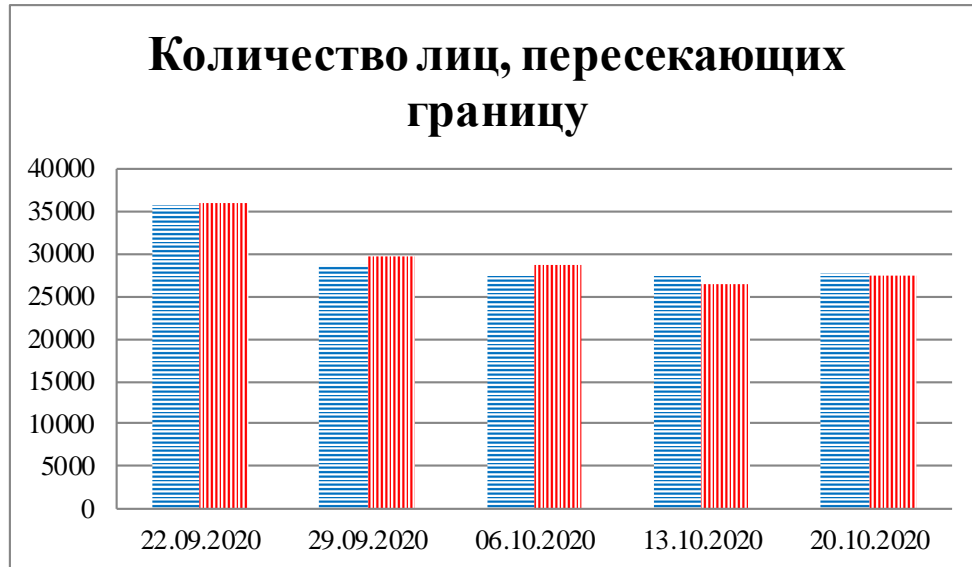

Тенденции и цифры наглядно

(За период с 09:00 15 сентября до 09:00 20 октября 2020 года)¹

■ – в Российскую Федерацию ■ – на Украину

¹ Даты под каждым графиком указывают на день публикации Еженедельного бюллетеня и охватывают период наблюдения за предыдущие семь дней.

**Расписание поездов, звук прохождения которых
был слышен на ПП «Гуково»**

Дата	В РФ	На Украину
13.10.2020	17:20	14:48
14.10.2020	17:33	07:40 15:47
15.10.2020	05:08 07:38 21:39	03:56 06:14 19:36 22:20
16.10.2020	00:05 13:50 17:34 19:28	06:04
17.10.2020	00:57 12:59 23:57	11:07 22:04
18.10.2020	04:30 13:09 23:48	02:33 11:19
19.10.2020	10:58 12:43	20:42
20.10.2020	-	03:25