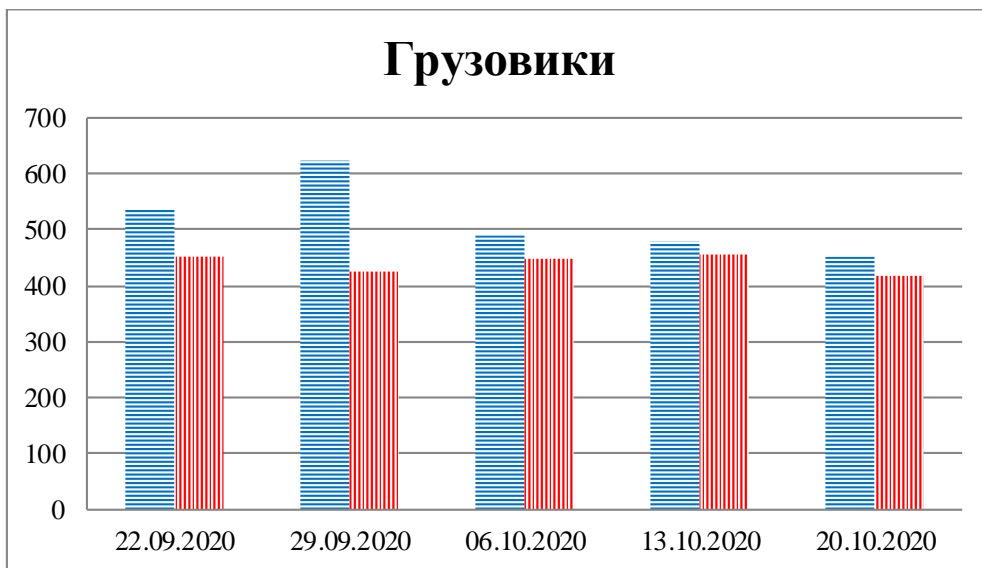

Тенденции и цифры наглядно

(За период с 09:00 15 сентября до 09:00 20 октября 2020 года)¹

■ – в Российскую Федерацию ■ – на Украину

¹ Даты под каждым графиком указывают на день публикации Еженедельного бюллетеня и охватывают период наблюдения за предыдущие семь дней.

**Расписание поездов, звук прохождения которых
был слышен на ПП «Гуково»**

Дата	В РФ	На Украину
13.10.2020	17:20	14:48
14.10.2020	17:33	07:40 15:47
15.10.2020	05:08 07:38 21:39	03:56 06:14 19:36 22:20
16.10.2020	00:05 13:50 17:34 19:28	06:04
17.10.2020	00:57 12:59 23:57	11:07 22:04
18.10.2020	04:30 13:09 23:48	02:33 11:19
19.10.2020	10:58 12:43	20:42
20.10.2020	-	03:25