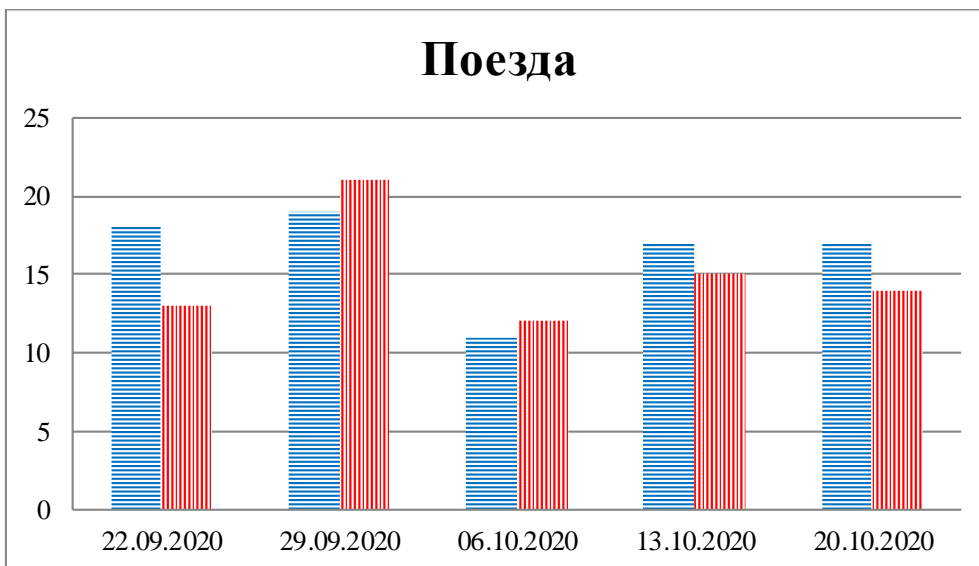

Тенденции и цифры наглядно

(За период с 09:00 15 сентября до 09:00 20 октября 2020 года)¹

■ – в Российскую Федерацию ■ – на Украину

¹ Даты под каждым графиком указывают на день публикации Еженедельного бюллетеня и охватывают период наблюдения за предыдущие семь дней.

**Расписание поездов, звук прохождения которых
был слышен на ПП «Гуково»**

Дата	В РФ	На Украину
13.10.2020	17:20	14:48
14.10.2020	17:33	07:40 15:47
15.10.2020	05:08 07:38 21:39	03:56 06:14 19:36 22:20
16.10.2020	00:05 13:50 17:34 19:28	06:04
17.10.2020	00:57 12:59 23:57	11:07 22:04
18.10.2020	04:30 13:09 23:48	02:33 11:19
19.10.2020	10:58 12:43	20:42
20.10.2020	-	03:25