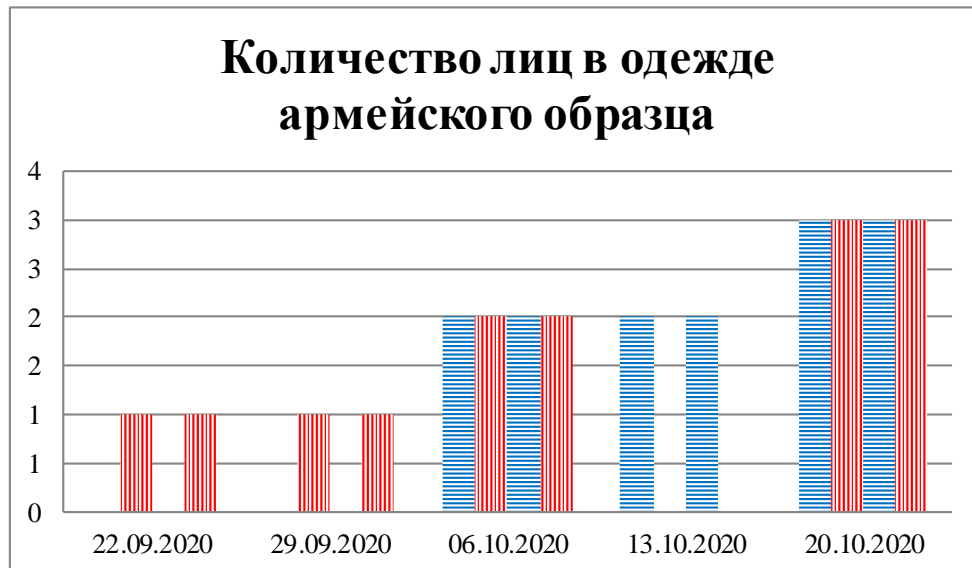

Тенденции и цифры наглядно

(За период с 09:00 15 сентября до 09:00 20 октября 2020 года)¹

■ – в Российскую Федерацию ■ – на Украину

¹ Даты под каждым графиком указывают на день публикации Еженедельного бюллетеня и охватывают период наблюдения за предыдущие семь дней.

**Расписание поездов, звук прохождения которых
был слышен на ПП «Гуково»**

Дата	В РФ	На Украину
13.10.2020	17:20	14:48
14.10.2020	17:33	07:40 15:47
15.10.2020	05:08 07:38 21:39	03:56 06:14 19:36 22:20
16.10.2020	00:05 13:50 17:34 19:28	06:04
17.10.2020	00:57 12:59 23:57	11:07 22:04
18.10.2020	04:30 13:09 23:48	02:33 11:19
19.10.2020	10:58 12:43	20:42
20.10.2020	-	03:25