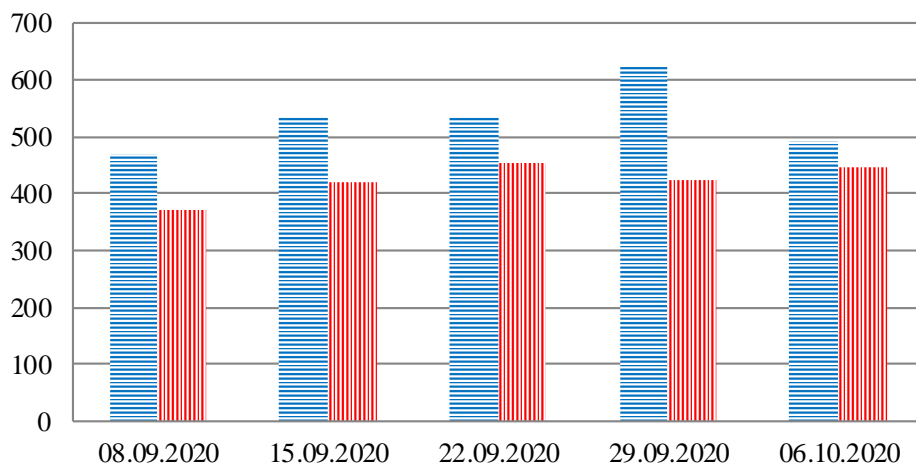

Семьи со значительным количеством багажа

Грузовики

Грузовые минивэны