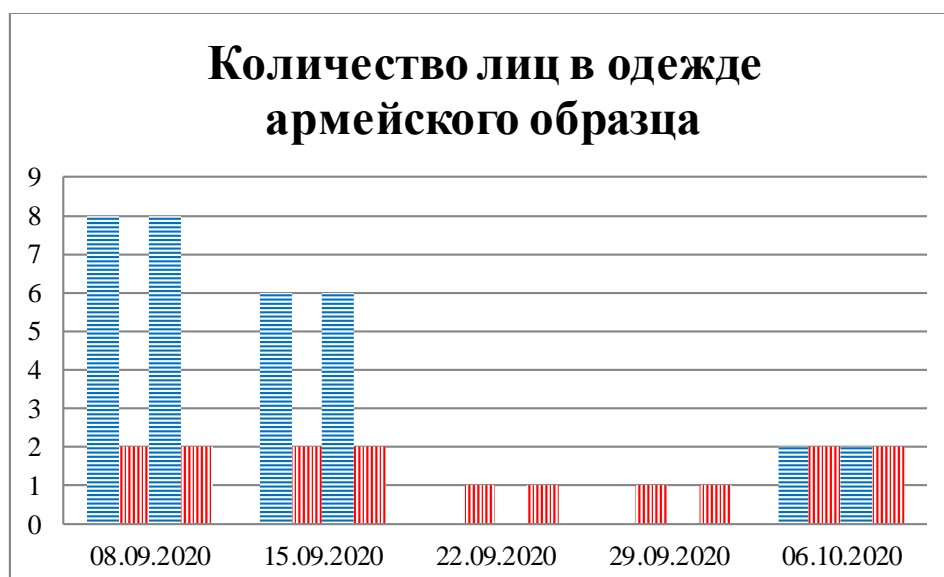

## Тенденции и цифры наглядно

(За период с 09:00 1 сентября до 09:00 6 октября 2020 года)<sup>1</sup>

■ – в Российскую Федерацию ■ – на Украину

<sup>1</sup> Даты под каждым графиком указывают на день публикации Еженедельного бюллетеня и охватывают период наблюдения за предыдущие семь дней.