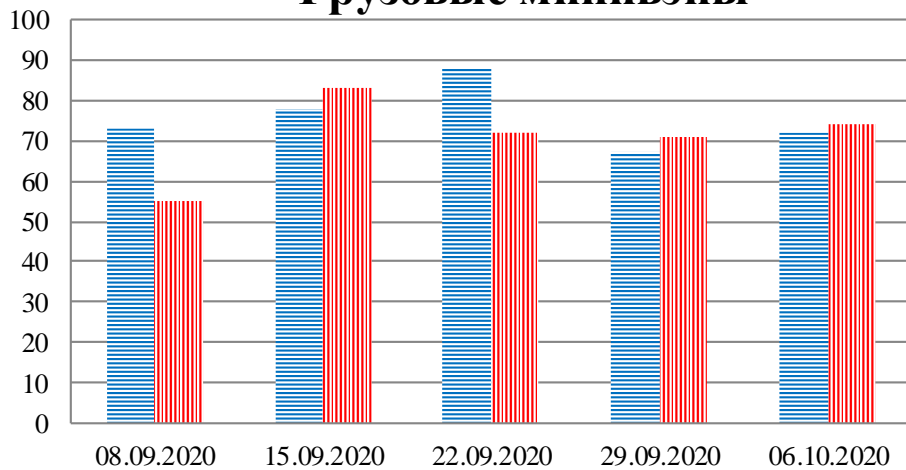

Грузовые минивэны