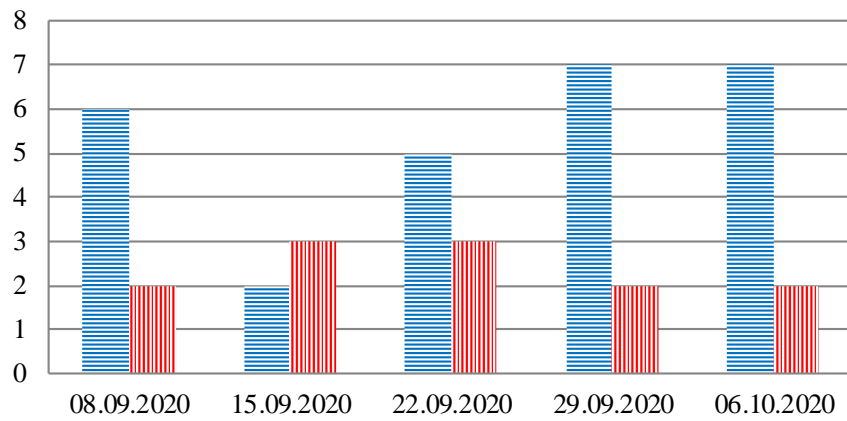

## Тенденции и цифры наглядно

(За период с 09:00 1 сентября до 09:00 6 октября 2020 года)<sup>1</sup>

■ – в Российскую Федерацию ■ – на Украину

<sup>1</sup> Даты под каждым графиком указывают на день публикации Еженедельного бюллетеня и охватывают период наблюдения за предыдущие семь дней.

### Семьи со значительным количеством багажа