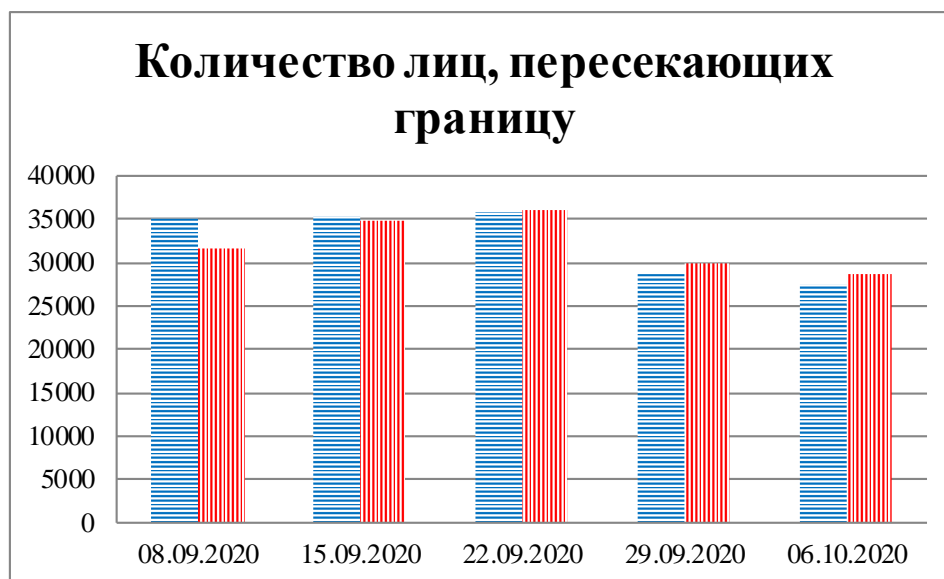

## Тенденции и цифры наглядно

(За период с 09:00 1 сентября до 09:00 6 октября 2020 года)<sup>1</sup>

■ – в Российскую Федерацию ■ – на Украину

<sup>1</sup> Даты под каждым графиком указывают на день публикации Еженедельного бюллетеня и охватывают период наблюдения за предыдущие семь дней.