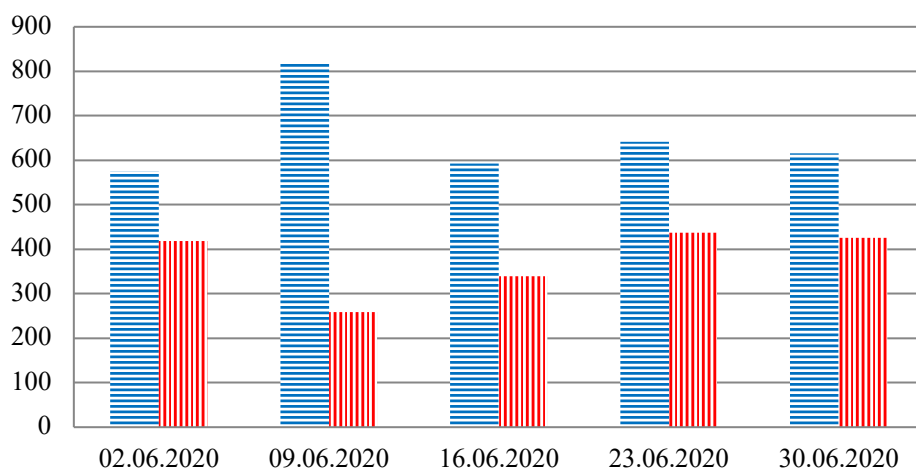

Тенденции и цифры наглядно

За период с 09:00 26 мая до 09:00 30 июня 2020 года)¹

■ – в Российскую Федерацию ■ – на Украину

¹ Даты под каждым графиком указывают на день публикации Еженедельного бюллетеня и охватывают период наблюдения за предыдущие семь дней.

Семьи со значительным количеством багажа

Грузовики

**Расписание поездов, звук прохождения которых
был слышен на ПП «Гуково»**

Дата	В РФ	На Украина
23.06.2020	12:17	10:25 14:40
24.06.2020	06:15	-
25.06.2020	12:33 14:03 17:33	07:57 09:54
26.06.2020	15:02	00:47 13:16
27.06.2020	16:00 20:35	05:40 18:57
28.06.2020	-	11:29
29.06.2020	04:16 18:06	10:02 14:51
30.06.2020	-	04:44