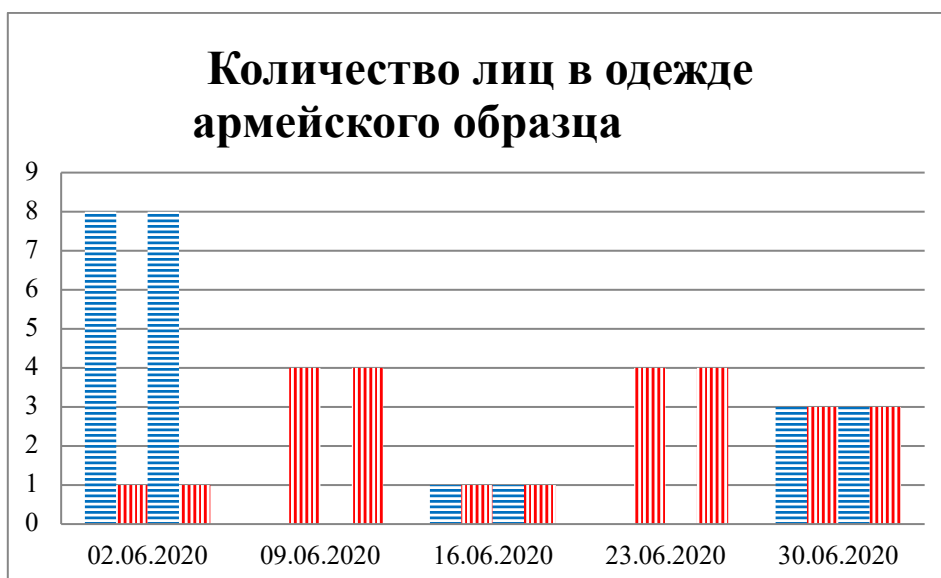

Тенденции и цифры наглядно

За период с 09:00 26 мая до 09:00 30 июня 2020 года)¹

■ – в Российскую Федерацию ■ – на Украину

¹ Даты под каждым графиком указывают на день публикации Еженедельного бюллетеня и охватывают период наблюдения за предыдущие семь дней.