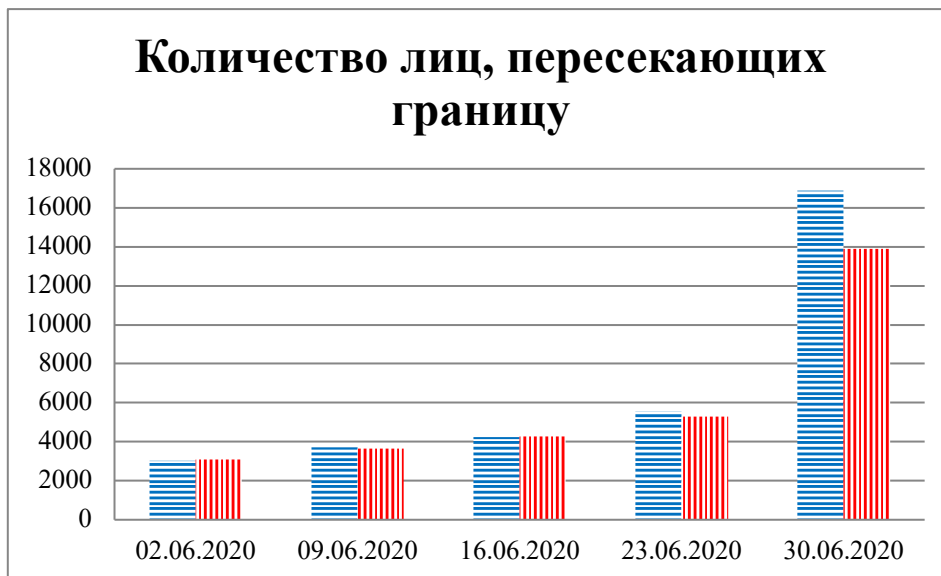

Тенденции и цифры наглядно

За период с 09:00 26 мая до 09:00 30 июня 2020 года)¹

■ – в Российскую Федерацию ■ – на Украину

¹ Даты под каждым графиком указывают на день публикации Еженедельного бюллетеня и охватывают период наблюдения за предыдущие семь дней.