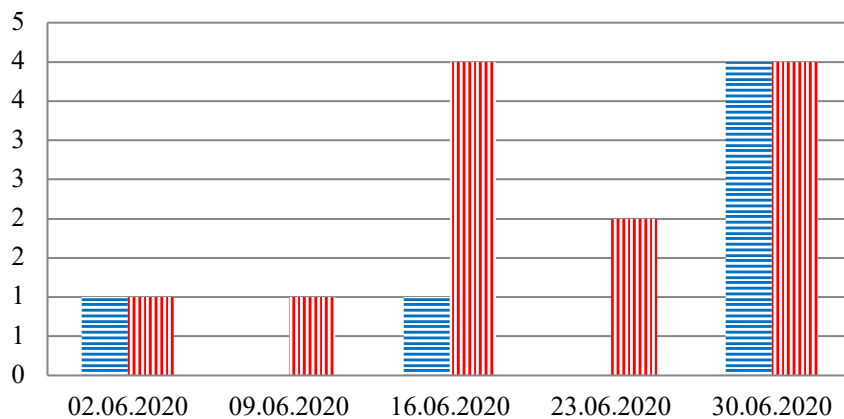

Тенденции и цифры наглядно

За период с 09:00 26 мая до 09:00 30 июня 2020 года)¹

■ – в Российскую Федерацию ■ – на Украину

¹ Даты под каждым графиком указывают на день публикации Еженедельного бюллетеня и охватывают период наблюдения за предыдущие семь дней.

Семьи со значительным количеством багажа

Грузовики

**Расписание поездов, звук прохождения которых
был слышен на ПП «Гуково»**

Дата	В РФ	На Украина
23.06.2020	12:17	10:25 14:40
24.06.2020	06:15	-
25.06.2020	12:33 14:03 17:33	07:57 09:54
26.06.2020	15:02	00:47 13:16
27.06.2020	16:00 20:35	05:40 18:57
28.06.2020	-	11:29
29.06.2020	04:16 18:06	10:02 14:51
30.06.2020	-	04:44