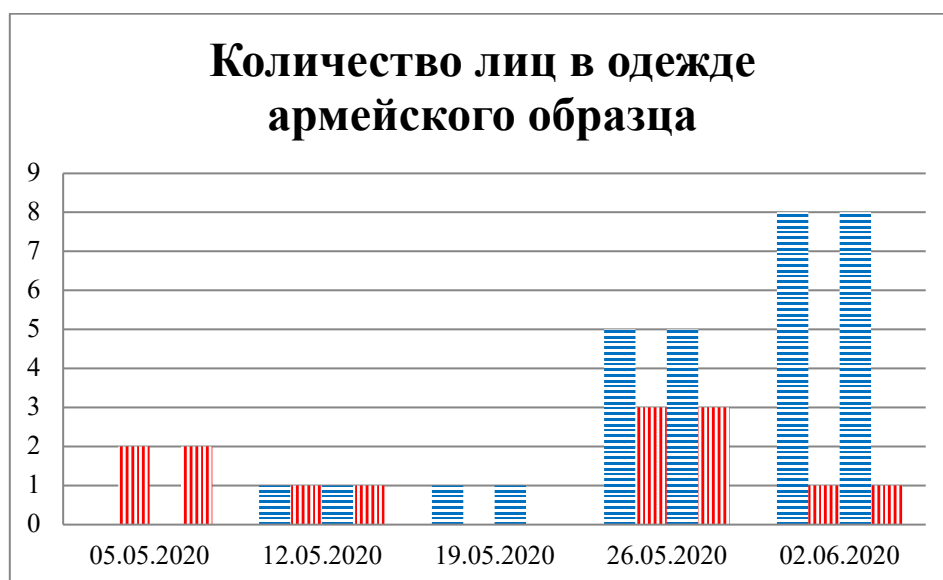

Тенденции и цифры наглядно

За период с 09:00 28 апреля по 09:00 2 июня 2020 года)¹

■ – в Российскую Федерацию ■ – на Украину

¹ Даты под каждым графиком указывают на день публикации Еженедельного бюллетеня и охватывают период наблюдения за предыдущие семь дней.