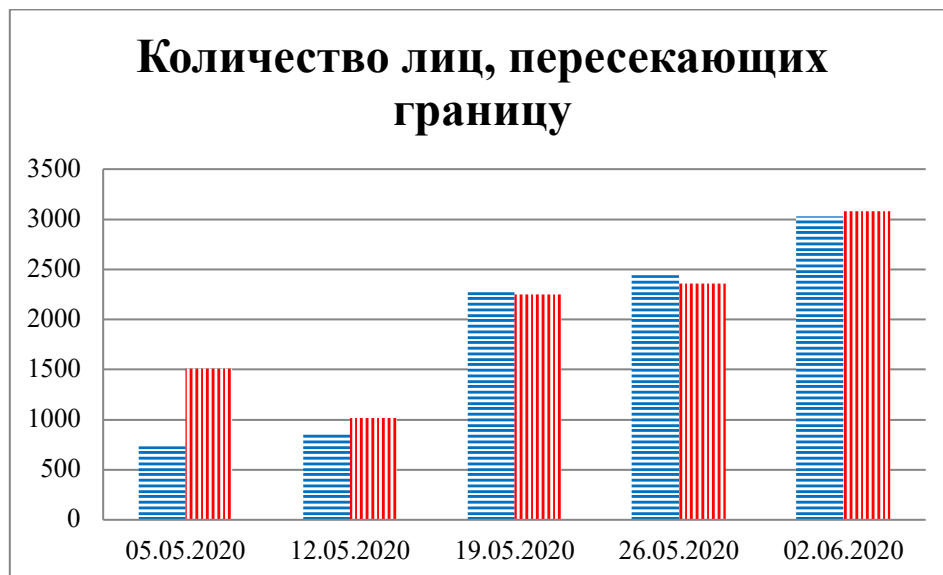

Тенденции и цифры наглядно

За период с 09:00 28 апреля по 09:00 2 июня 2020 года)¹

■ – в Российскую Федерацию ■ – на Украину

¹ Даты под каждым графиком указывают на день публикации Еженедельного бюллетеня и охватывают период наблюдения за предыдущие семь дней.