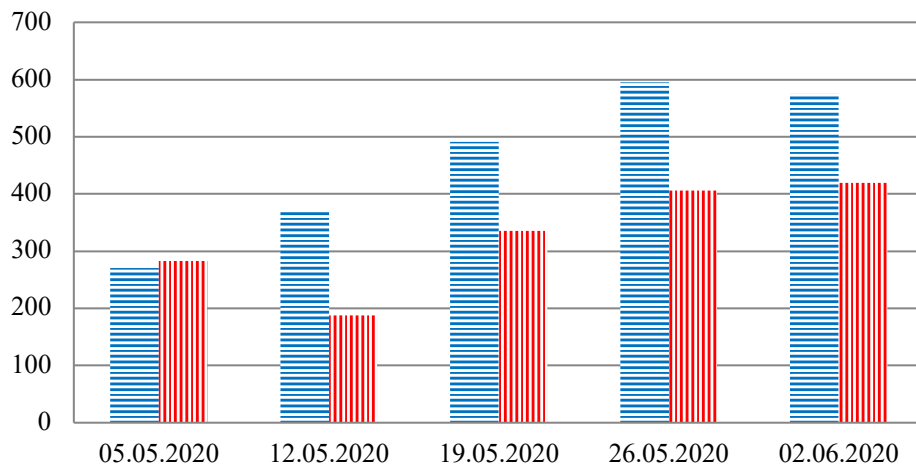

Тенденции и цифры наглядно

За период с 09:00 28 апреля по 09:00 2 июня 2020 года)¹

■ – в Российскую Федерацию ■ – на Украину

¹ Даты под каждым графиком указывают на день публикации Еженедельного бюллетеня и охватывают период наблюдения за предыдущие семь дней.

Семьи со значительным количеством багажа

Грузовики

**Расписание поездов, звук прохождения которых
был слышен на ПП «Гуково»**

Дата	В РФ	На Украину
26.05.2020	14:16	12:02 16:38
27.05.2020	17:13 20:21	15:03 19:39
28.05.2020	02:36 14:43 16:30	00:25 13:56 16:56
29.05.2020	02:21 17:56 22:33	15:44 20:12
30.05.2020	07:14 14:12	12:21
31.05.2020	03:40 05:18 13:37 15:46	02:03 03:05 11:38
01.06.2020	10:06 18:26	07:58 12:36 14:52
02.06.2020	05:55	04:10