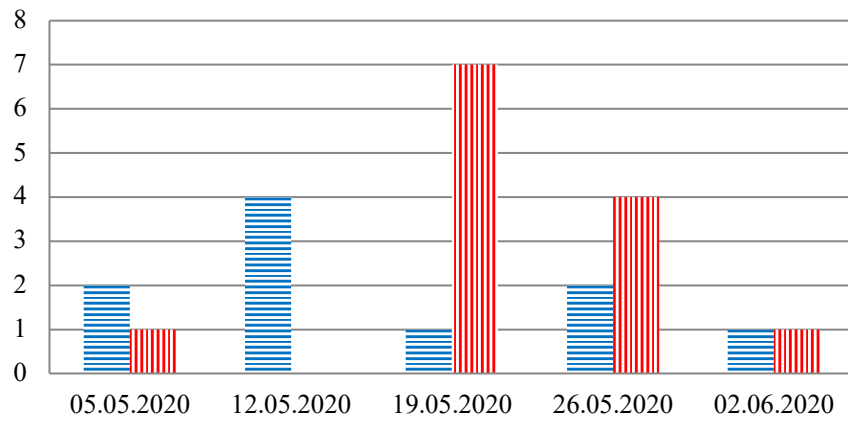

Тенденции и цифры наглядно

За период с 09:00 28 апреля по 09:00 2 июня 2020 года)¹

■ – в Российскую Федерацию ■ – на Украину

¹ Даты под каждым графиком указывают на день публикации Еженедельного бюллетеня и охватывают период наблюдения за предыдущие семь дней.

Семьи со значительным количеством багажа

Грузовики

**Расписание поездов, звук прохождения которых
был слышен на ПП «Гуково»**

Дата	В РФ	На Украину
26.05.2020	14:16	12:02 16:38
27.05.2020	17:13 20:21	15:03 19:39
28.05.2020	02:36 14:43 16:30	00:25 13:56 16:56
29.05.2020	02:21 17:56 22:33	15:44 20:12
30.05.2020	07:14 14:12	12:21
31.05.2020	03:40 05:18 13:37 15:46	02:03 03:05 11:38
01.06.2020	10:06 18:26	07:58 12:36 14:52
02.06.2020	05:55	04:10