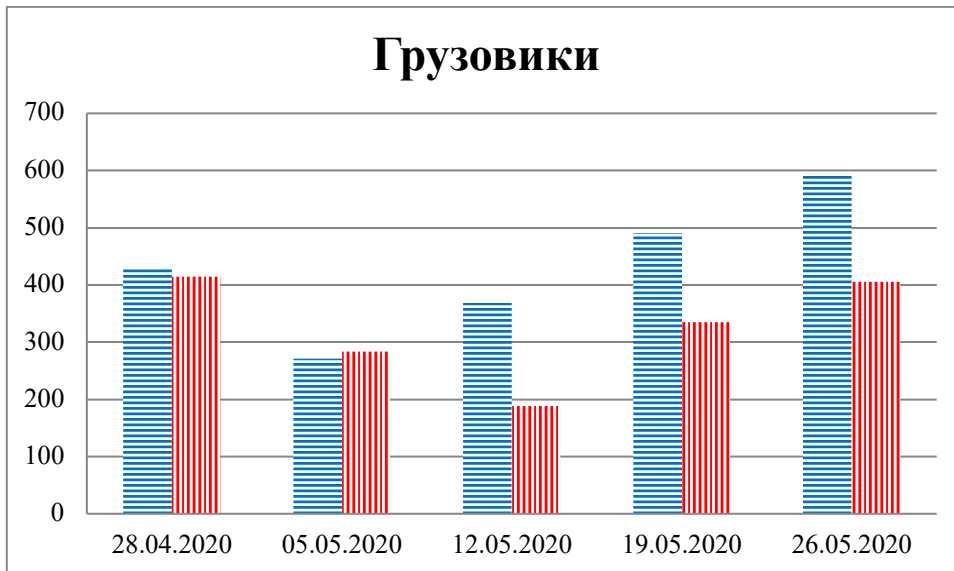

Тенденции и цифры наглядно

За период с 09:00 21 апреля по 09:00 26 мая 2020 года¹

■ – в Российскую Федерацию ■ – на Украину

¹ Даты под каждым графиком указывают на день публикации Еженедельного бюллетеня и охватывают период наблюдения за предыдущие семь дней.

**Расписание поездов, звук прохождения которых
был слышен на ПП «Гуково»**

Дата	В РФ	На Украину
19.05.2020	15:30	-
20.05.2020	18:40	16:31
21.05.2020	07:52	-
	15:39	
	18:51	
22.05.2020	14:38	13:02
23.05.2020	01:46	15:45
	18:22	
24.05.2020	-	12:45
		14:51
25.05.2020	04:11	02:14
	17:09	15:34