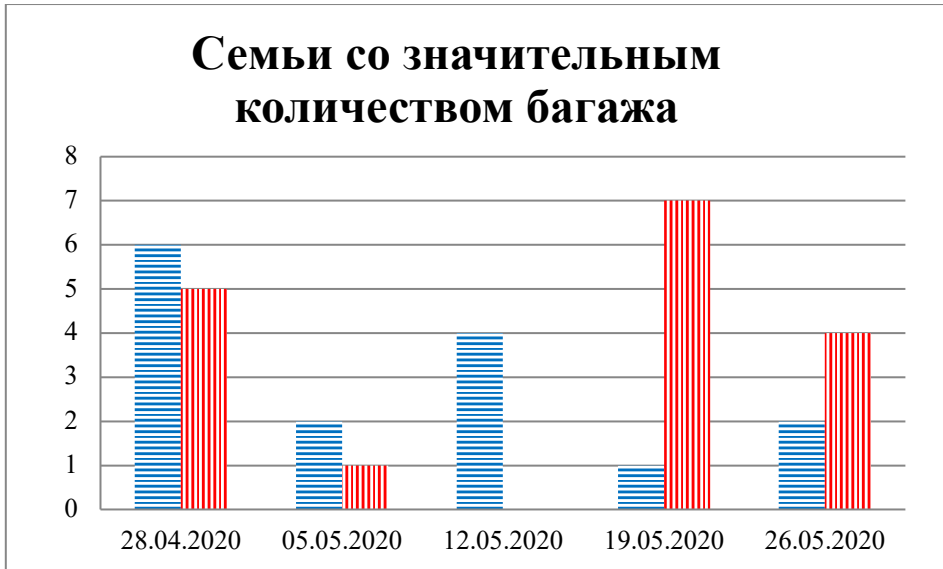

Тенденции и цифры наглядно

За период с 09:00 21 апреля по 09:00 26 мая 2020 года¹

■ – в Российскую Федерацию ■ – на Украину

¹ Даты под каждым графиком указывают на день публикации Еженедельного бюллетеня и охватывают период наблюдения за предыдущие семь дней.