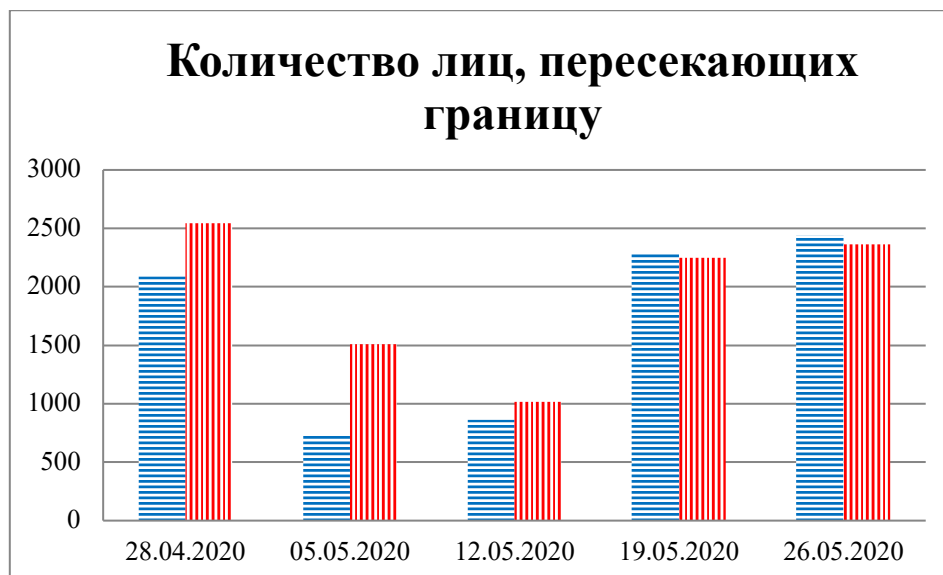

Тенденции и цифры наглядно

За период с 09:00 21 апреля по 09:00 26 мая 2020 года¹

■ – в Российскую Федерацию ■ – на Украину

¹ Даты под каждым графиком указывают на день публикации Еженедельного бюллетеня и охватывают период наблюдения за предыдущие семь дней.