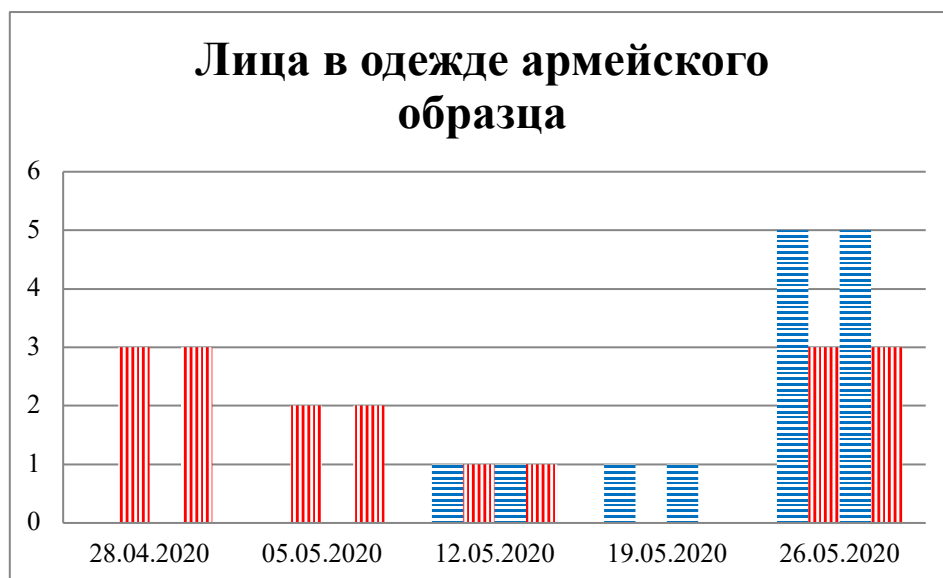

Тенденции и цифры наглядно

За период с 09:00 21 апреля по 09:00 26 мая 2020 года¹

■ – в Российскую Федерацию ■ – на Украину

¹ Даты под каждым графиком указывают на день публикации Еженедельного бюллетеня и охватывают период наблюдения за предыдущие семь дней.

**Расписание поездов, звук прохождения которых
был слышен на ПП «Гуково»**

Дата	В РФ	На Украину
19.05.2020	15:30	-
20.05.2020	18:40	16:31
21.05.2020	07:52	-
	15:39	
	18:51	
22.05.2020	14:38	13:02
23.05.2020	01:46	15:45
	18:22	
24.05.2020	-	12:45
		14:51
25.05.2020	04:11	02:14
	17:09	15:34