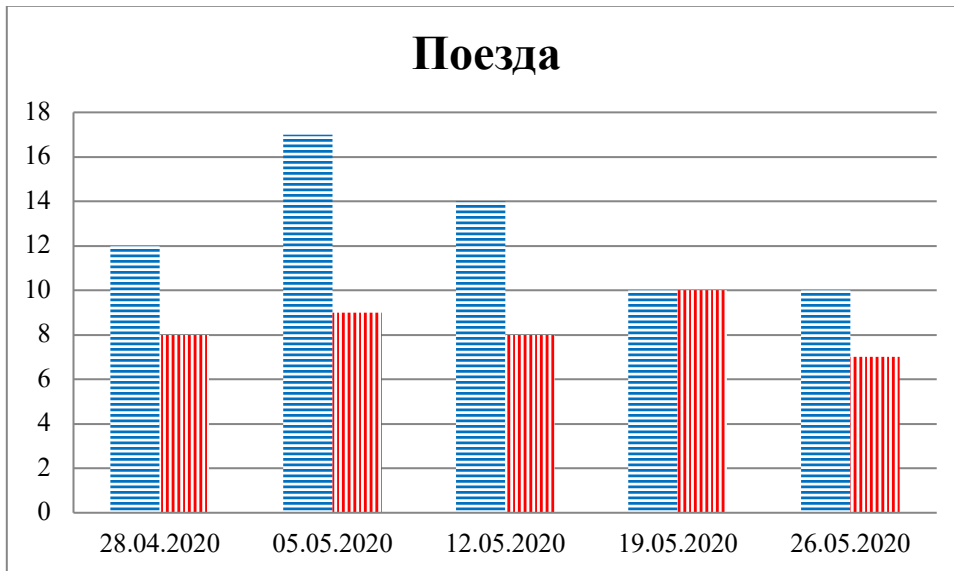

Тенденции и цифры наглядно

За период с 09:00 21 апреля по 09:00 26 мая 2020 года¹

■ – в Российскую Федерацию ■ – на Украину

¹ Даты под каждым графиком указывают на день публикации Еженедельного бюллетеня и охватывают период наблюдения за предыдущие семь дней.

**Расписание поездов, звук прохождения которых
был слышен на ПП «Гуково»**

Дата	В РФ	На Украину
19.05.2020	15:30	-
20.05.2020	18:40	16:31
21.05.2020	07:52	-
	15:39	
	18:51	
22.05.2020	14:38	13:02
23.05.2020	01:46	15:45
	18:22	
24.05.2020	-	12:45
		14:51
25.05.2020	04:11	02:14
	17:09	15:34