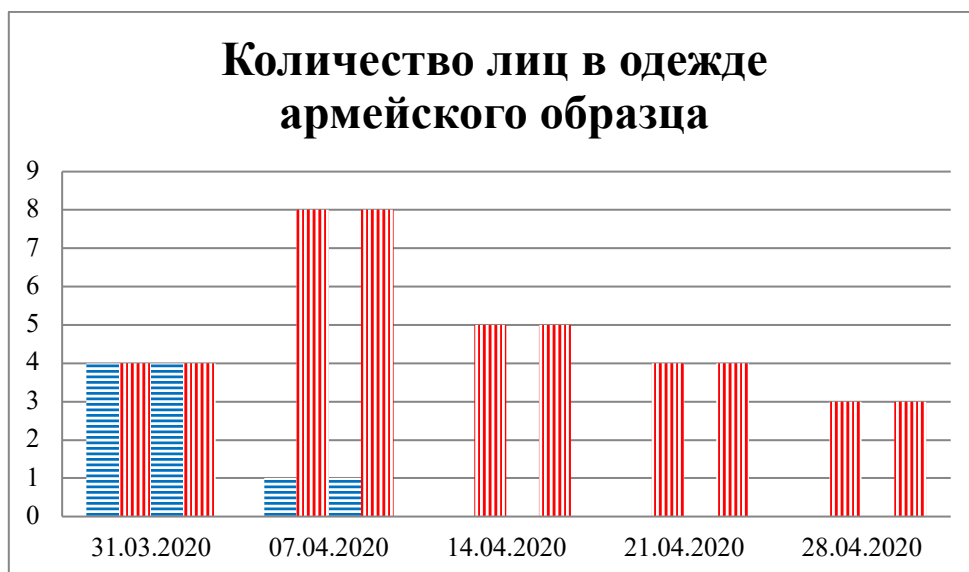

## Тенденции и цифры наглядно

За период с 09:00 24 марта по 09:00 28 апреля 2020 года)<sup>1</sup>

■ – в Российскую Федерацию ■ – на Украину

<sup>1</sup> Даты под каждым графиком указывают на день публикации Еженедельного бюллетеня и охватывают период наблюдения за предыдущие семь дней.

**Расписание поездов, звук прохождения которых  
был слышен на ПП «Гуково»**

<b>Дата</b>	<b>В РФ</b>	<b>На Украину</b>
21.04.2020	-	13:07
22.04.2020	05:13 15:19	13:55
23.04.2020	14:19 19:50	-
24.04.2020	07:48 18:20	05:27 16:36
25.04.2020	14:06	11:13
26.04.2020	02:35 04:21 07:12	19:10
27.04.2020	-	23:41
28.04.2020	01:46 02:21	01:14