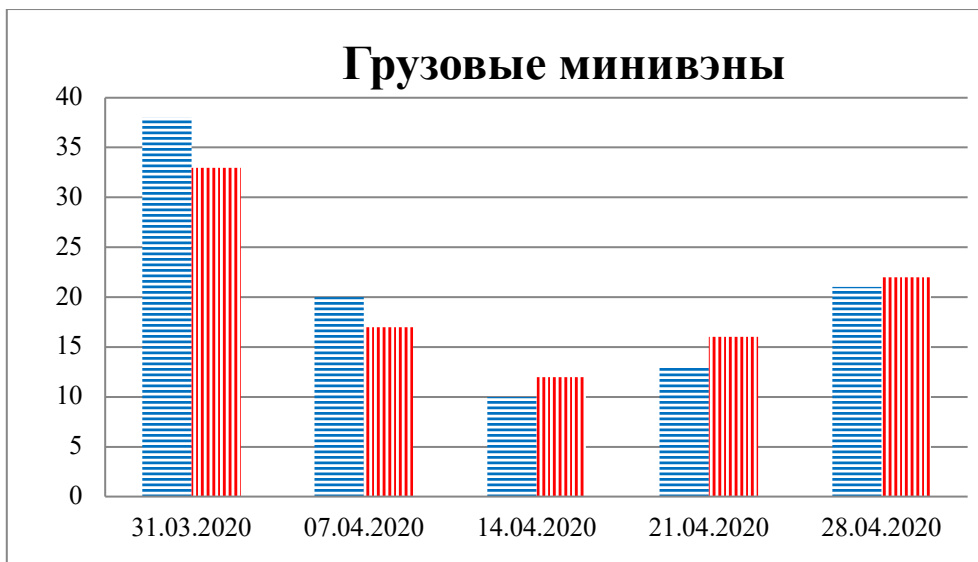

## Тенденции и цифры наглядно

За период с 09:00 24 марта по 09:00 28 апреля 2020 года)<sup>1</sup>

■ – в Российскую Федерацию ■ – на Украину

<sup>1</sup> Даты под каждым графиком указывают на день публикации Еженедельного бюллетеня и охватывают период наблюдения за предыдущие семь дней.

**Расписание поездов, звук прохождения которых  
был слышен на ПП «Гуково»**

<b>Дата</b>	<b>В РФ</b>	<b>На Украину</b>
21.04.2020	-	13:07
22.04.2020	05:13 15:19	13:55
23.04.2020	14:19 19:50	-
24.04.2020	07:48 18:20	05:27 16:36
25.04.2020	14:06	11:13
26.04.2020	02:35 04:21 07:12	19:10
27.04.2020	-	23:41
28.04.2020	01:46 02:21	01:14