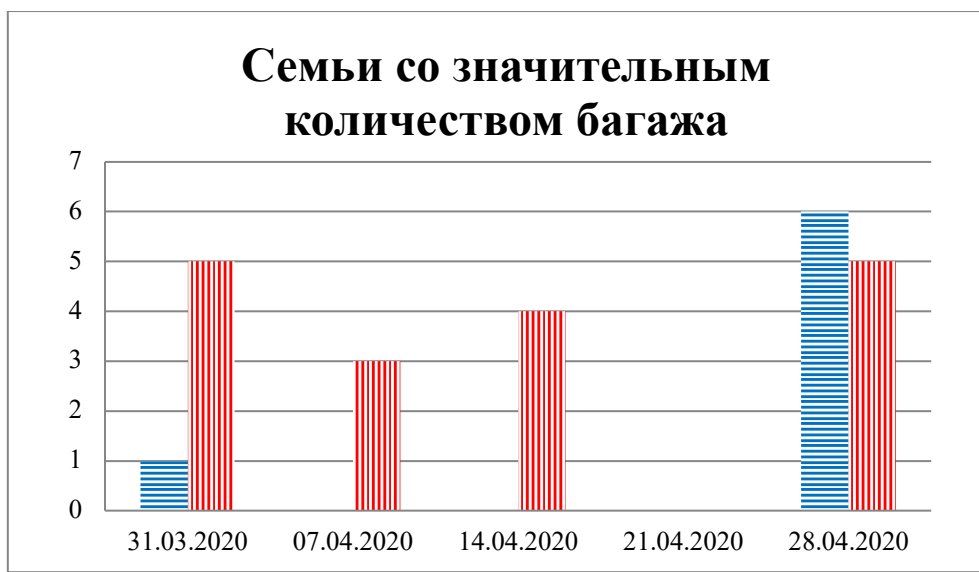

## Тенденции и цифры наглядно

За период с 09:00 24 марта по 09:00 28 апреля 2020 года)<sup>1</sup>

■ – в Российскую Федерацию ■ – на Украину

<sup>1</sup> Даты под каждым графиком указывают на день публикации Еженедельного бюллетеня и охватывают период наблюдения за предыдущие семь дней.

**Расписание поездов, звук прохождения которых  
был слышен на ПП «Гуково»**

<b>Дата</b>	<b>В РФ</b>	<b>На Украину</b>
21.04.2020	-	13:07
22.04.2020	05:13 15:19	13:55
23.04.2020	14:19 19:50	-
24.04.2020	07:48 18:20	05:27 16:36
25.04.2020	14:06	11:13
26.04.2020	02:35 04:21 07:12	19:10
27.04.2020	-	23:41
28.04.2020	01:46 02:21	01:14