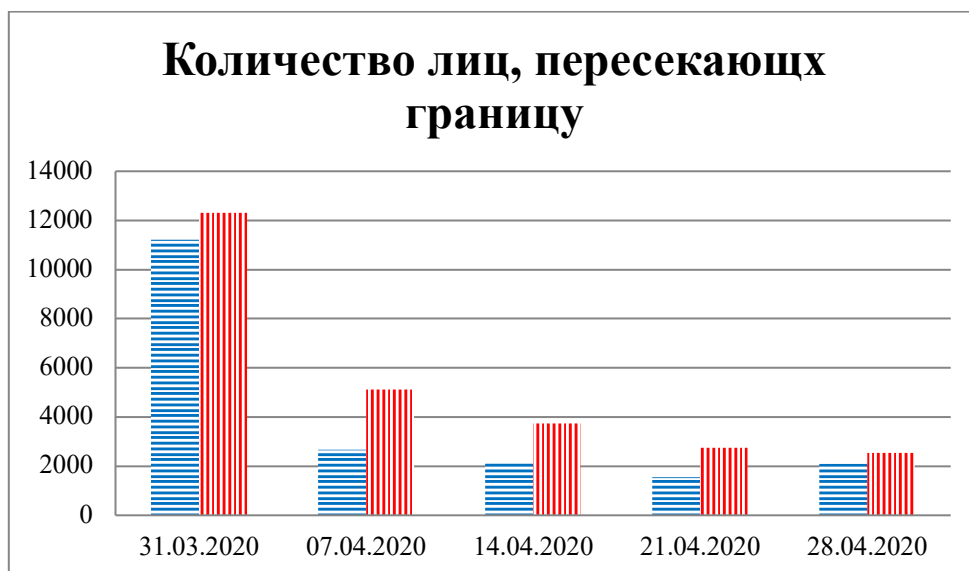

## Тенденции и цифры наглядно

За период с 09:00 24 марта по 09:00 28 апреля 2020 года)<sup>1</sup>

■ – в Российскую Федерацию ■ – на Украину

<sup>1</sup> Даты под каждым графиком указывают на день публикации Еженедельного бюллетеня и охватывают период наблюдения за предыдущие семь дней.