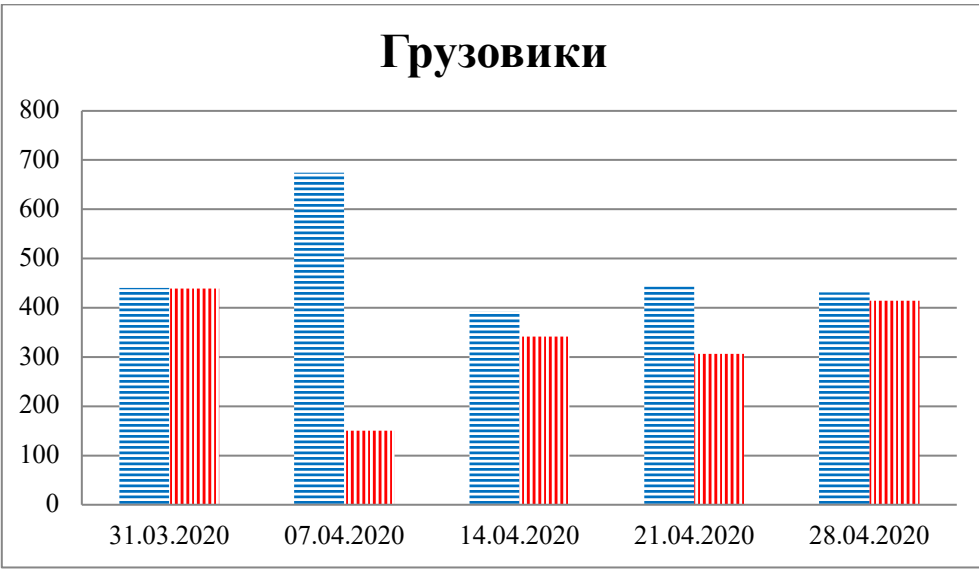

## Тенденции и цифры наглядно

За период с 09:00 24 марта по 09:00 28 апреля 2020 года)<sup>1</sup>

■ – в Российскую Федерацию ■ – на Украину

<sup>1</sup> Даты под каждым графиком указывают на день публикации Еженедельного бюллетеня и охватывают период наблюдения за предыдущие семь дней.

**Расписание поездов, звук прохождения которых  
был слышен на ПП «Гуково»**

<b>Дата</b>	<b>В РФ</b>	<b>На Украину</b>
21.04.2020	-	13:07
22.04.2020	05:13 15:19	13:55
23.04.2020	14:19 19:50	-
24.04.2020	07:48 18:20	05:27 16:36
25.04.2020	14:06	11:13
26.04.2020	02:35 04:21 07:12	19:10
27.04.2020	-	23:41
28.04.2020	01:46 02:21	01:14