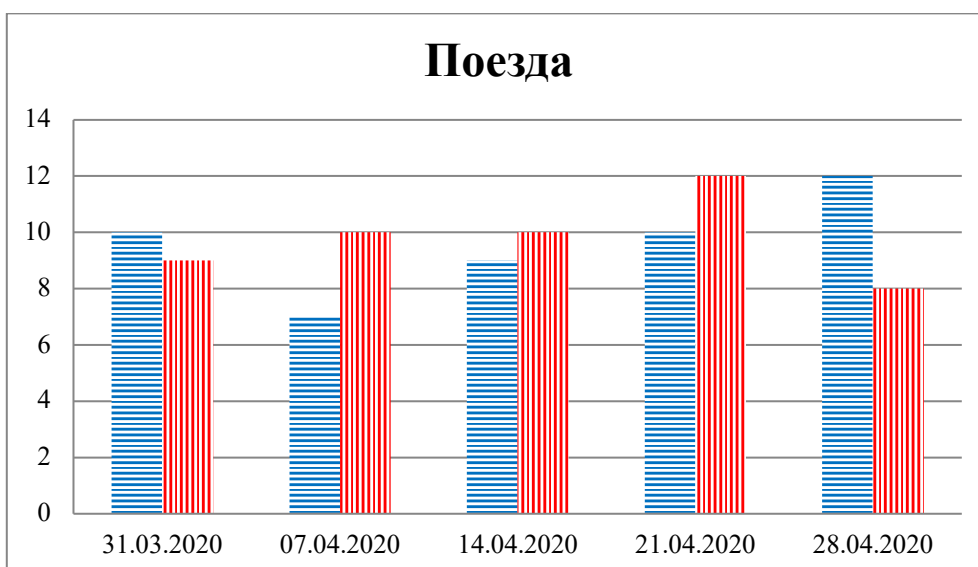

## Тенденции и цифры наглядно

За период с 09:00 24 марта по 09:00 28 апреля 2020 года)<sup>1</sup>

■ – в Российскую Федерацию ■ – на Украину

<sup>1</sup> Даты под каждым графиком указывают на день публикации Еженедельного бюллетеня и охватывают период наблюдения за предыдущие семь дней.

**Расписание поездов, звук прохождения которых  
был слышен на ПП «Гуково»**

<b>Дата</b>	<b>В РФ</b>	<b>На Украину</b>
21.04.2020	-	13:07
22.04.2020	05:13 15:19	13:55
23.04.2020	14:19 19:50	-
24.04.2020	07:48 18:20	05:27 16:36
25.04.2020	14:06	11:13
26.04.2020	02:35 04:21 07:12	19:10
27.04.2020	-	23:41
28.04.2020	01:46 02:21	01:14