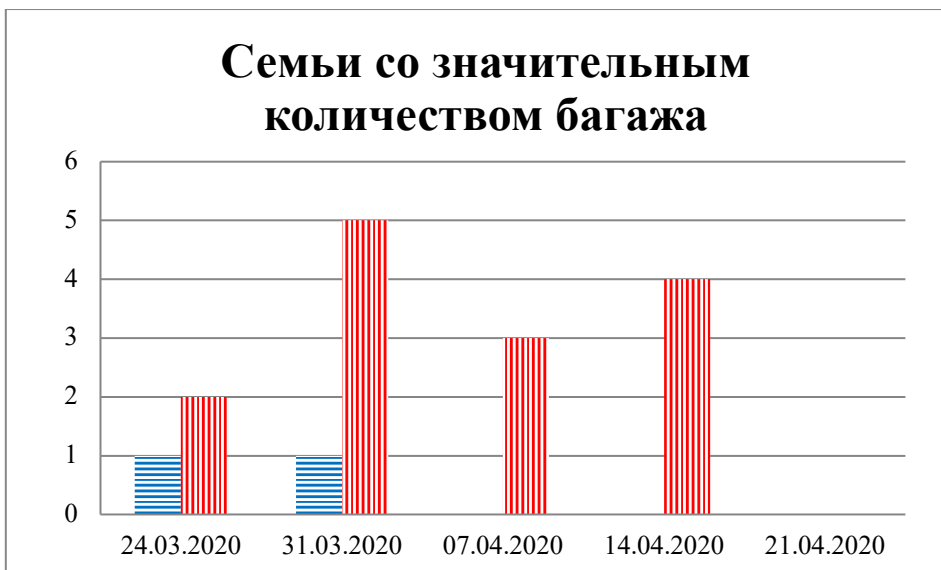

## Тенденции и цифры наглядно

За период с 09:00 17 марта по 09:00 21 апреля 2020 года)<sup>1</sup>

■ – в Российскую Федерацию ■ – на Украину

<sup>1</sup> Даты под каждым графиком указывают на день публикации Еженедельного бюллетеня и охватывают период наблюдения за предыдущие семь дней.