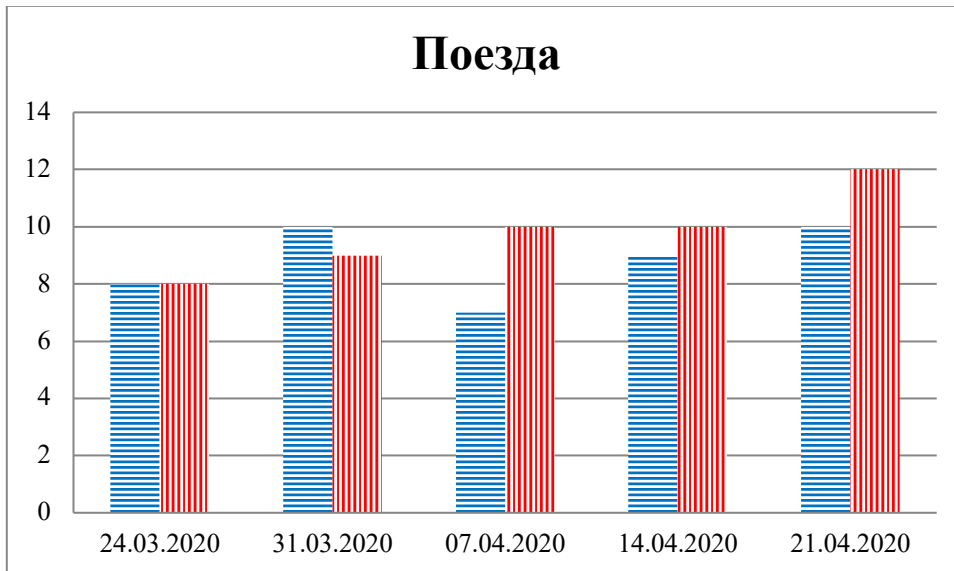

## Тенденции и цифры наглядно

За период с 09:00 17 марта по 09:00 21 апреля 2020 года)<sup>1</sup>

■ – в Российскую Федерацию ■ – на Украину

<sup>1</sup> Даты под каждым графиком указывают на день публикации Еженедельного бюллетеня и охватывают период наблюдения за предыдущие семь дней.

**Расписание поездов, звук прохождения которых  
был слышен на ПП «Гуково»**

<b>Дата</b>	<b>В РФ</b>	<b>На Украину</b>
14.04.2020	13:59 14:48	-
15.04.2020	09:20	07:39
16.04.2020	13:06 15:47	08:13 11:35 14:08
17.04.2020	13:17	11:25
18.04.2020	05:01 08:32	02:50 07:42 13:00 16:33 23:20
19.04.2020	13:25 15:16	13:30
20.04.2020	-	08:00
21.04.2020	-	-