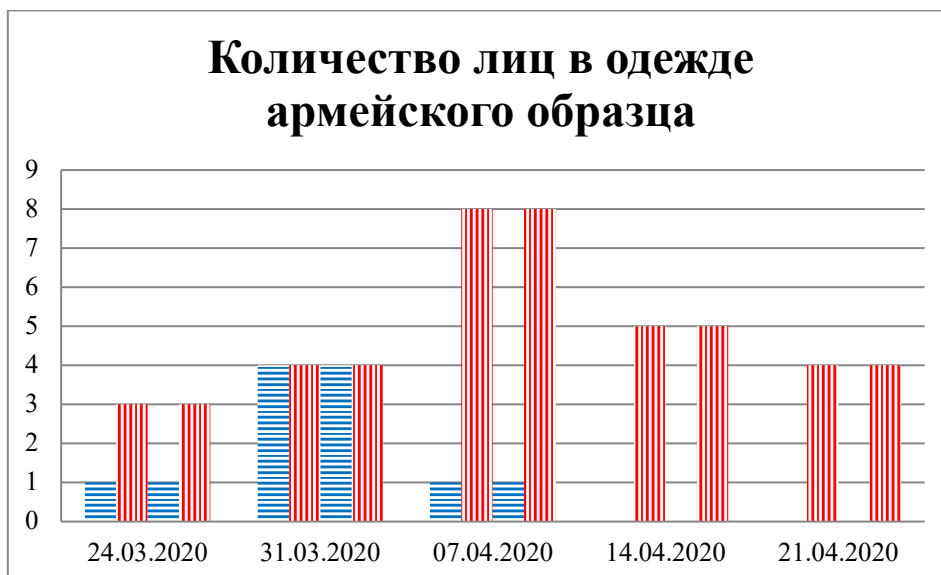

## Тенденции и цифры наглядно

За период с 09:00 17 марта по 09:00 21 апреля 2020 года)<sup>1</sup>

■ – в Российскую Федерацию ■ – на Украину

<sup>1</sup> Даты под каждым графиком указывают на день публикации Еженедельного бюллетеня и охватывают период наблюдения за предыдущие семь дней.

**Расписание поездов, звук прохождения которых  
был слышен на ПП «Гуково»**

<b>Дата</b>	<b>В РФ</b>	<b>На Украину</b>
14.04.2020	13:59 14:48	-
15.04.2020	09:20	07:39
16.04.2020	13:06 15:47	08:13 11:35 14:08
17.04.2020	13:17	11:25
18.04.2020	05:01 08:32	02:50 07:42 13:00 16:33 23:20
19.04.2020	13:25 15:16	13:30
20.04.2020	-	08:00
21.04.2020	-	-