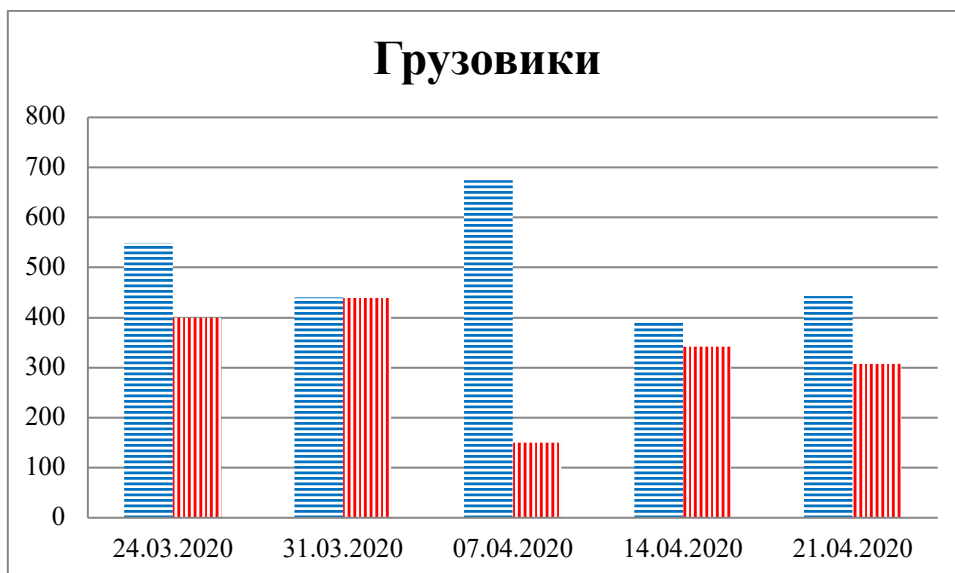

## Тенденции и цифры наглядно

За период с 09:00 17 марта по 09:00 21 апреля 2020 года)<sup>1</sup>

■ – в Российскую Федерацию ■ – на Украину

<sup>1</sup> Даты под каждым графиком указывают на день публикации Еженедельного бюллетеня и охватывают период наблюдения за предыдущие семь дней.