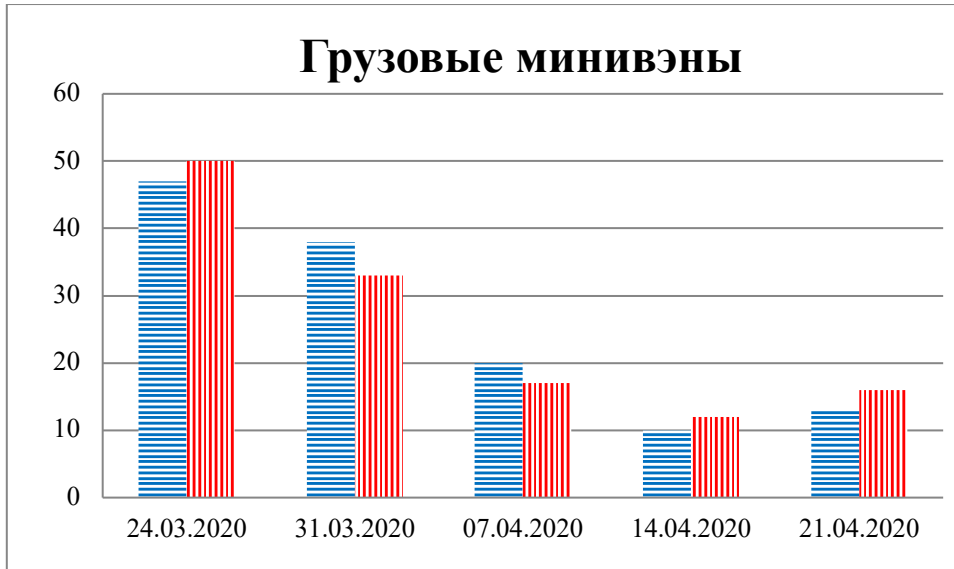

## Тенденции и цифры наглядно

За период с 09:00 17 марта по 09:00 21 апреля 2020 года)<sup>1</sup>

■ – в Российскую Федерацию ■ – на Украину

<sup>1</sup> Даты под каждым графиком указывают на день публикации Еженедельного бюллетеня и охватывают период наблюдения за предыдущие семь дней.