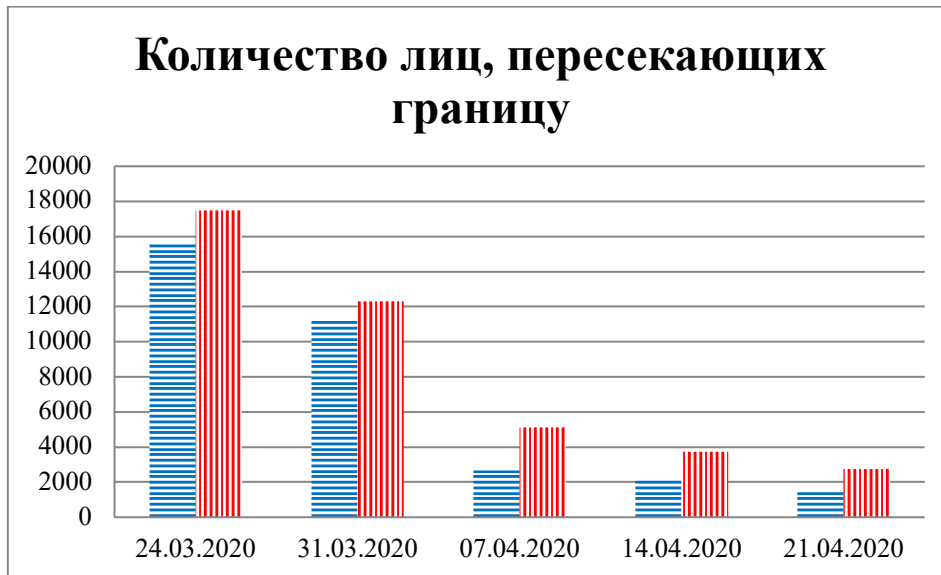

## Тенденции и цифры наглядно

За период с 09:00 17 марта по 09:00 21 апреля 2020 года)<sup>1</sup>

■ – в Российскую Федерацию ■ – на Украину

<sup>1</sup> Даты под каждым графиком указывают на день публикации Еженедельного бюллетеня и охватывают период наблюдения за предыдущие семь дней.