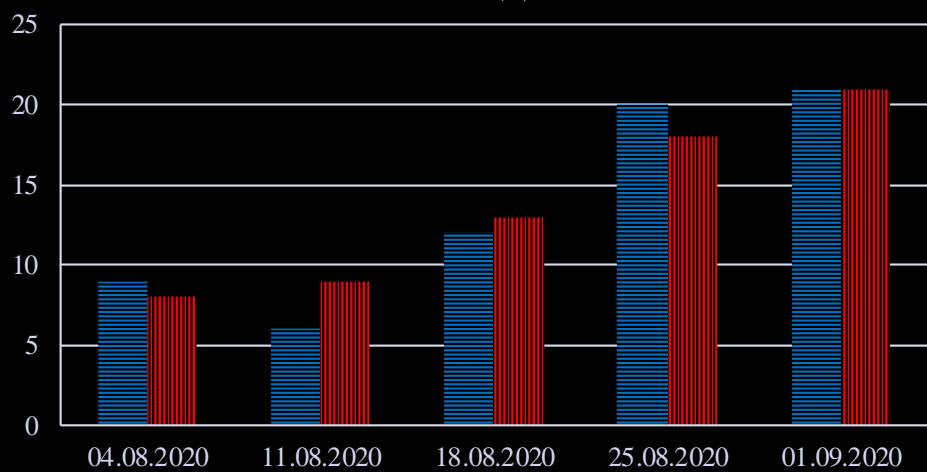

Тенденции и цифры наглядно

(За период с 09:00 28 июля до 09:00 01 сентября 2020 года)¹

■ – в Российскую Федерацию ■ – на Украину

¹ Даты под каждым графиком указывают на день публикации Еженедельного бюллетеня и охватывают период наблюдения за предыдущие семь дней.

Семьи со значительным количеством багажа

Грузовики

Грузовые минивэны

Поезда

**Расписание поездов, звук прохождения которых
был слышен на ПП «Гуково»**

| Дата | В РФ | На Украину |
|-------------|----------------------------------|----------------------------------|
| 25.08.2020 | 15:32 19:28 21:40 23:30 | 13:48 17:33 |
| 26.08.2020 | 16:00 | 02:05 10:55 14:44 22:12 |
| 27.08.2020 | 00:05 05:21 14:15 22:37 | 03:31 12:08 20:57 |
| 28.08.2020 | 08:16 15:00 19:44 | 01:02 13:13 17:37 |
| 29.08.2020 | 02:01 12:06 18:12 | 06:37 16:20 |
| 30.08.2020 | 06:12 13:12 22:13 | 04:40 16:21 20:31 |
| 31.08.2020 | 02:06 08:23 | 00:17 06:09 |
| 01.09.2020 | 19:45 | 15:20 18:00 |