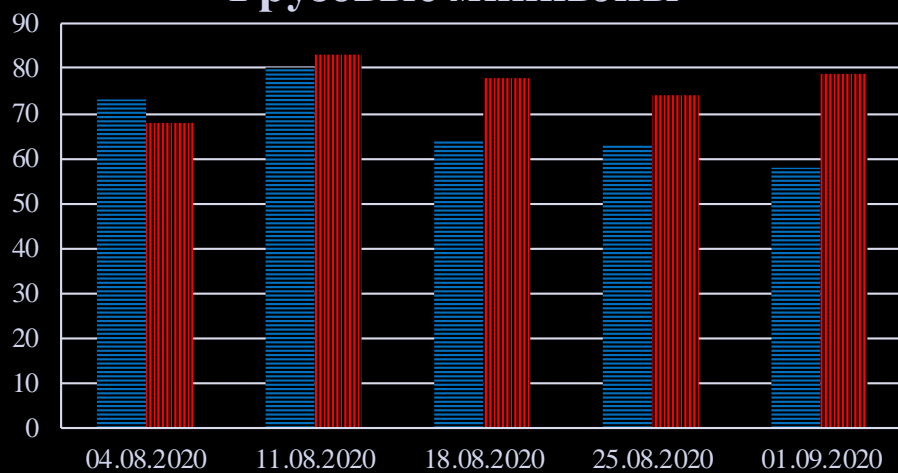

Тенденции и цифры наглядно

(За период с 09:00 28 июля до 09:00 01 сентября 2020 года)¹

■ – в Российскую Федерацию ■ – на Украину

¹ Даты под каждым графиком указывают на день публикации Еженедельного бюллетеня и охватывают период наблюдения за предыдущие семь дней.

Семьи со значительным количеством багажа

Грузовики

Грузовые минивэны

Поезда

**Расписание поездов, звук прохождения которых
был слышен на ПП «Гуково»**

| Дата | В РФ | На Украину |
|-------------|----------------------------------|----------------------------------|
| 25.08.2020 | 15:32 19:28 21:40 23:30 | 13:48 17:33 |
| 26.08.2020 | 16:00 | 02:05 10:55 14:44 22:12 |
| 27.08.2020 | 00:05 05:21 14:15 22:37 | 03:31 12:08 20:57 |
| 28.08.2020 | 08:16 15:00 19:44 | 01:02 13:13 17:37 |
| 29.08.2020 | 02:01 12:06 18:12 | 06:37 16:20 |
| 30.08.2020 | 06:12 13:12 22:13 | 04:40 16:21 20:31 |
| 31.08.2020 | 02:06 08:23 | 00:17 06:09 |
| 01.09.2020 | 19:45 | 15:20 18:00 |