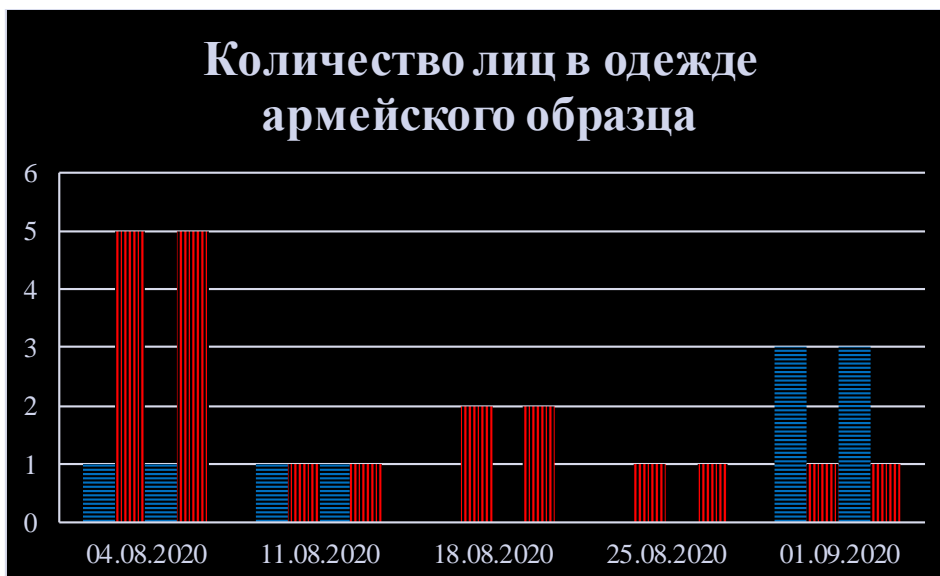

Тенденции и цифры наглядно

(За период с 09:00 28 июля до 09:00 01 сентября 2020 года)¹

■ – в Российскую Федерацию ■ – на Украину

¹ Даты под каждым графиком указывают на день публикации Еженедельного бюллетеня и охватывают период наблюдения за предыдущие семь дней.

Семьи со значительным количеством багажа

Грузовики

Грузовые минивэны

Поезда

**Расписание поездов, звук прохождения которых
был слышен на ПП «Гуково»**

| Дата | В РФ | На Украину |
|-------------|----------------------------------|----------------------------------|
| 25.08.2020 | 15:32 19:28 21:40 23:30 | 13:48 17:33 |
| 26.08.2020 | 16:00 | 02:05 10:55 14:44 22:12 |
| 27.08.2020 | 00:05 05:21 14:15 22:37 | 03:31 12:08 20:57 |
| 28.08.2020 | 08:16 15:00 19:44 | 01:02 13:13 17:37 |
| 29.08.2020 | 02:01 12:06 18:12 | 06:37 16:20 |
| 30.08.2020 | 06:12 13:12 22:13 | 04:40 16:21 20:31 |
| 31.08.2020 | 02:06 08:23 | 00:17 06:09 |
| 01.09.2020 | 19:45 | 15:20 18:00 |