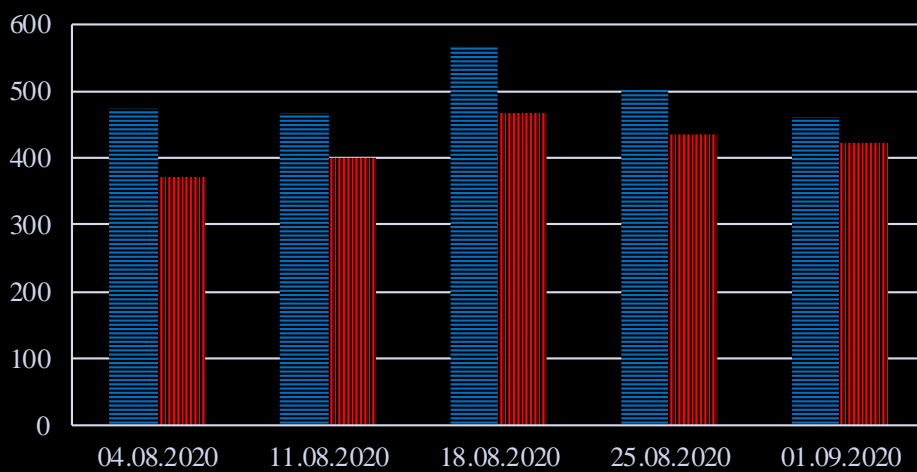

Тенденции и цифры наглядно

(За период с 09:00 28 июля до 09:00 01 сентября 2020 года)¹

■ – в Российскую Федерацию ■ – на Украину

¹ Даты под каждым графиком указывают на день публикации Еженедельного бюллетеня и охватывают период наблюдения за предыдущие семь дней.

Семьи со значительным количеством багажа

Грузовики

Грузовые минивэны

Поезда

**Расписание поездов, звук прохождения которых
был слышен на ПП «Гуково»**

| Дата | В РФ | На Украину |
|-------------|----------------------------------|----------------------------------|
| 25.08.2020 | 15:32 19:28 21:40 23:30 | 13:48 17:33 |
| 26.08.2020 | 16:00 | 02:05 10:55 14:44 22:12 |
| 27.08.2020 | 00:05 05:21 14:15 22:37 | 03:31 12:08 20:57 |
| 28.08.2020 | 08:16 15:00 19:44 | 01:02 13:13 17:37 |
| 29.08.2020 | 02:01 12:06 18:12 | 06:37 16:20 |
| 30.08.2020 | 06:12 13:12 22:13 | 04:40 16:21 20:31 |
| 31.08.2020 | 02:06 08:23 | 00:17 06:09 |
| 01.09.2020 | 19:45 | 15:20 18:00 |