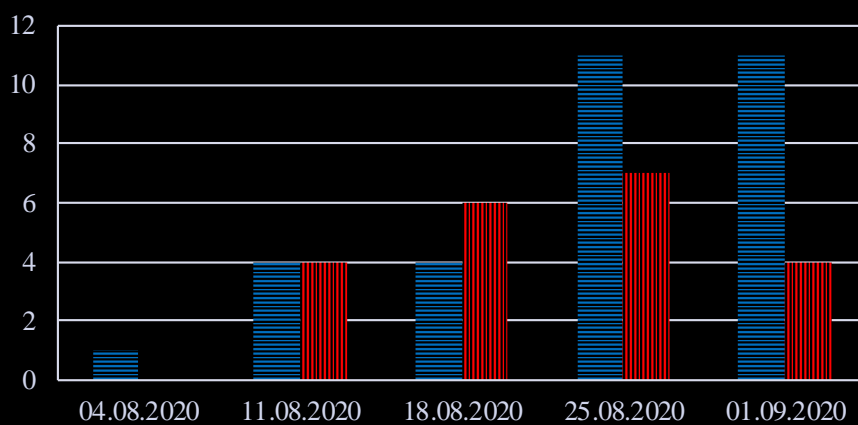

Тенденции и цифры наглядно

(За период с 09:00 28 июля до 09:00 01 сентября 2020 года)¹

■ – в Российскую Федерацию ■ – на Украину

¹ Даты под каждым графиком указывают на день публикации Еженедельного бюллетеня и охватывают период наблюдения за предыдущие семь дней.

Семьи со значительным количеством багажа

Грузовики

Грузовые минивэны

Поезда

**Расписание поездов, звук прохождения которых
был слышен на ПП «Гуково»**

| Дата | В РФ | На Украину |
|-------------|----------------------------------|----------------------------------|
| 25.08.2020 | 15:32 19:28 21:40 23:30 | 13:48 17:33 |
| 26.08.2020 | 16:00 | 02:05 10:55 14:44 22:12 |
| 27.08.2020 | 00:05 05:21 14:15 22:37 | 03:31 12:08 20:57 |
| 28.08.2020 | 08:16 15:00 19:44 | 01:02 13:13 17:37 |
| 29.08.2020 | 02:01 12:06 18:12 | 06:37 16:20 |
| 30.08.2020 | 06:12 13:12 22:13 | 04:40 16:21 20:31 |
| 31.08.2020 | 02:06 08:23 | 00:17 06:09 |
| 01.09.2020 | 19:45 | 15:20 18:00 |