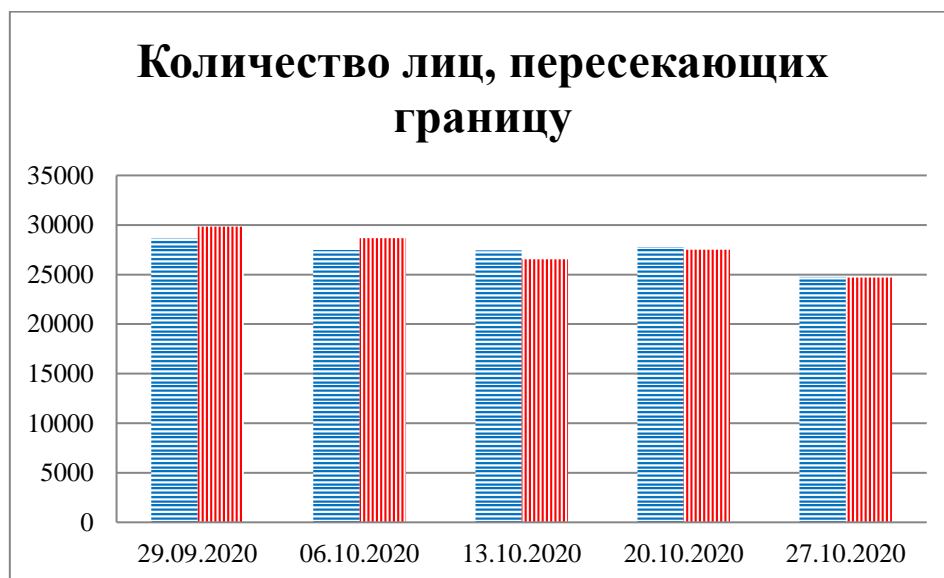

## Тенденции и цифры наглядно

(За период с 09:00 22 сентября до 09:00 27 октября 2020 года)<sup>1</sup>

■ – в Российскую Федерацию ■ – на Украину

<sup>1</sup> Даты под каждым графиком указывают на день публикации Еженедельного бюллетеня и охватывают период наблюдения за предыдущие семь дней.