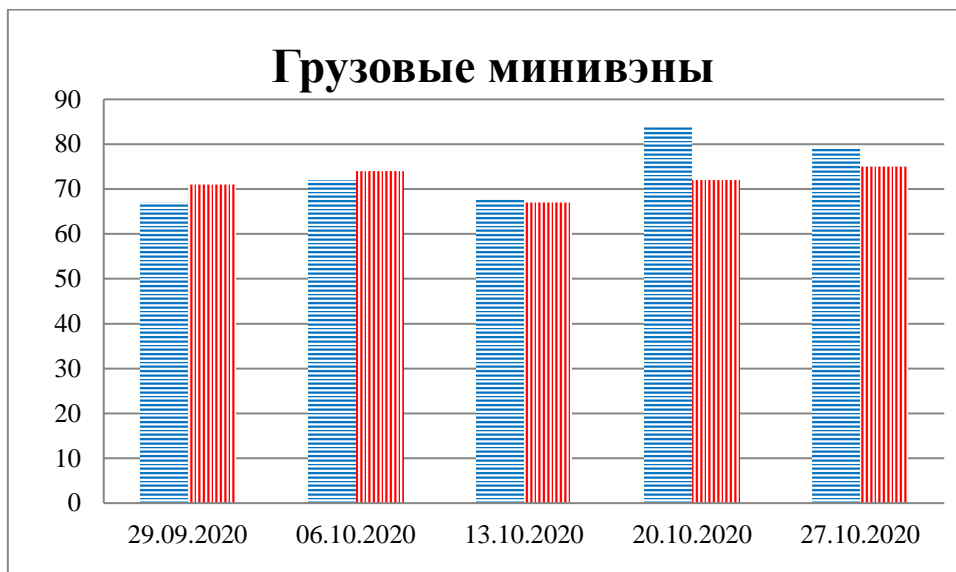

## Тенденции и цифры наглядно

(За период с 09:00 22 сентября до 09:00 27 октября 2020 года)<sup>1</sup>

■ – в Российскую Федерацию ■ – на Украину

<sup>1</sup> Даты под каждым графиком указывают на день публикации Еженедельного бюллетеня и охватывают период наблюдения за предыдущие семь дней.