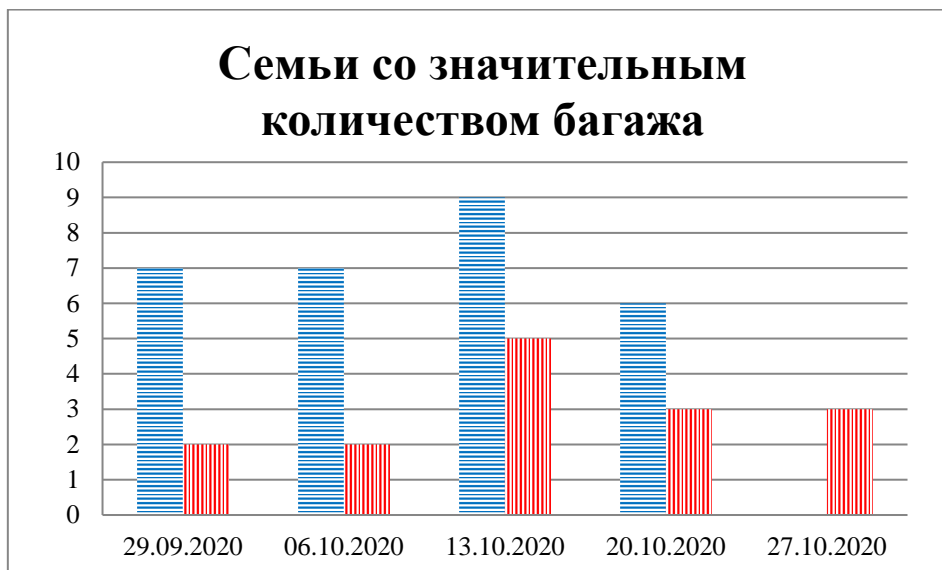

## Тенденции и цифры наглядно

(За период с 09:00 22 сентября до 09:00 27 октября 2020 года)<sup>1</sup>

■ – в Российскую Федерацию ■ – на Украину

<sup>1</sup> Даты под каждым графиком указывают на день публикации Еженедельного бюллетеня и охватывают период наблюдения за предыдущие семь дней.