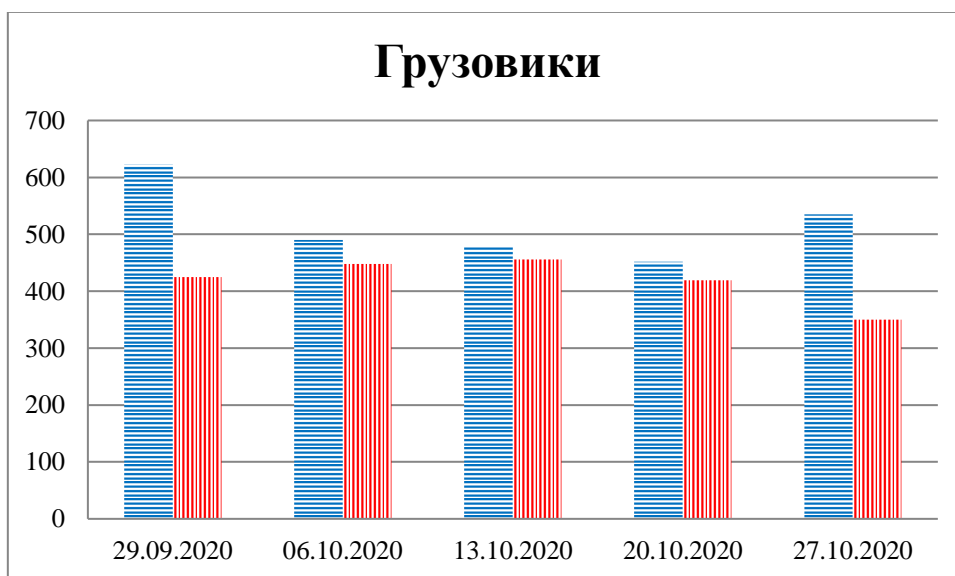

## Тенденции и цифры наглядно

(За период с 09:00 22 сентября до 09:00 27 октября 2020 года)<sup>1</sup>

■ – в Российскую Федерацию ■ – на Украину

<sup>1</sup> Даты под каждым графиком указывают на день публикации Еженедельного бюллетеня и охватывают период наблюдения за предыдущие семь дней.

**Расписание поездов, звук прохождения которых  
был слышен на ПП «Гуково»**

<b>Дата</b>	<b>В РФ</b>	<b>На Украину</b>
20.10.2020	12:50	10:43 13:23 15:53
21.10.2020	10:52	-
22.10.2020	18:44	23:52
23.10.2020	01:34 07:45 14:19	05:51 12:34 18:24 21:21
24.10.2020	-	17:07 19:35
25.10.2020	05:02 18:23	20:47
26.10.2020	09:05 20:06	06:01 11:20 14:23
27.10.2020	01:25	-