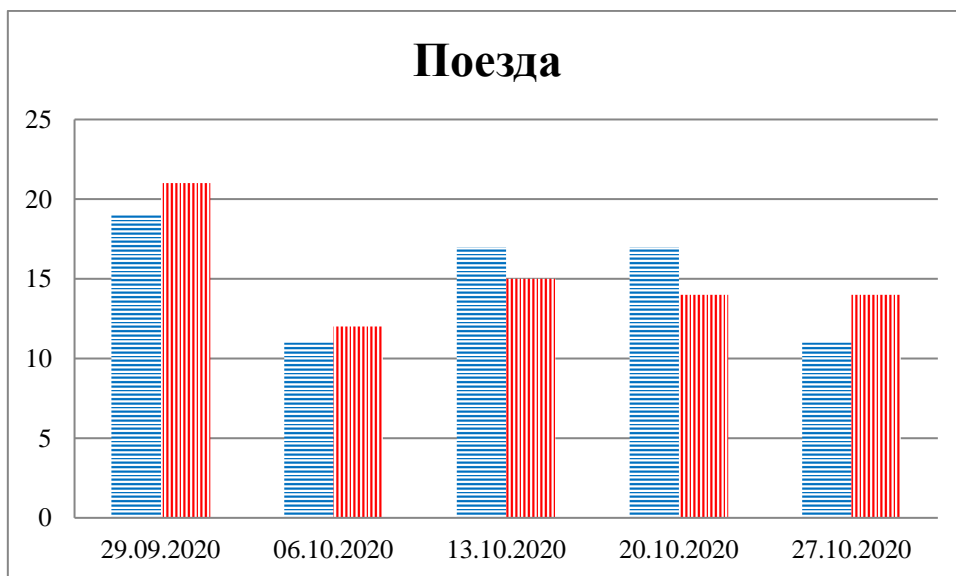

## Тенденции и цифры наглядно

(За период с 09:00 22 сентября до 09:00 27 октября 2020 года)<sup>1</sup>

■ – в Российскую Федерацию ■ – на Украину

<sup>1</sup> Даты под каждым графиком указывают на день публикации Еженедельного бюллетеня и охватывают период наблюдения за предыдущие семь дней.

**Расписание поездов, звук прохождения которых  
был слышен на ПП «Гуково»**

<b>Дата</b>	<b>В РФ</b>	<b>На Украину</b>
20.10.2020	12:50	10:43 13:23 15:53
21.10.2020	10:52	-
22.10.2020	18:44	23:52
23.10.2020	01:34 07:45 14:19	05:51 12:34 18:24 21:21
24.10.2020	-	17:07 19:35
25.10.2020	05:02 18:23	20:47
26.10.2020	09:05 20:06	06:01 11:20 14:23
27.10.2020	01:25	-