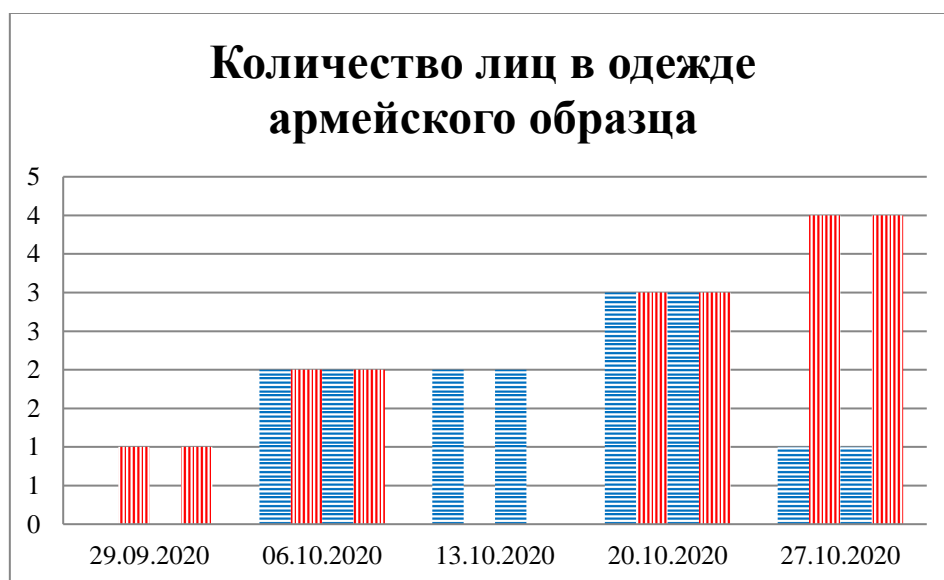

## Тенденции и цифры наглядно

(За период с 09:00 22 сентября до 09:00 27 октября 2020 года)<sup>1</sup>

■ – в Российскую Федерацию ■ – на Украину

<sup>1</sup> Даты под каждым графиком указывают на день публикации Еженедельного бюллетеня и охватывают период наблюдения за предыдущие семь дней.

**Расписание поездов, звук прохождения которых  
был слышен на ПП «Гуково»**

<b>Дата</b>	<b>В РФ</b>	<b>На Украину</b>
20.10.2020	12:50	10:43 13:23 15:53
21.10.2020	10:52	-
22.10.2020	18:44	23:52
23.10.2020	01:34 07:45 14:19	05:51 12:34 18:24 21:21
24.10.2020	-	17:07 19:35
25.10.2020	05:02 18:23	20:47
26.10.2020	09:05 20:06	06:01 11:20 14:23
27.10.2020	01:25	-