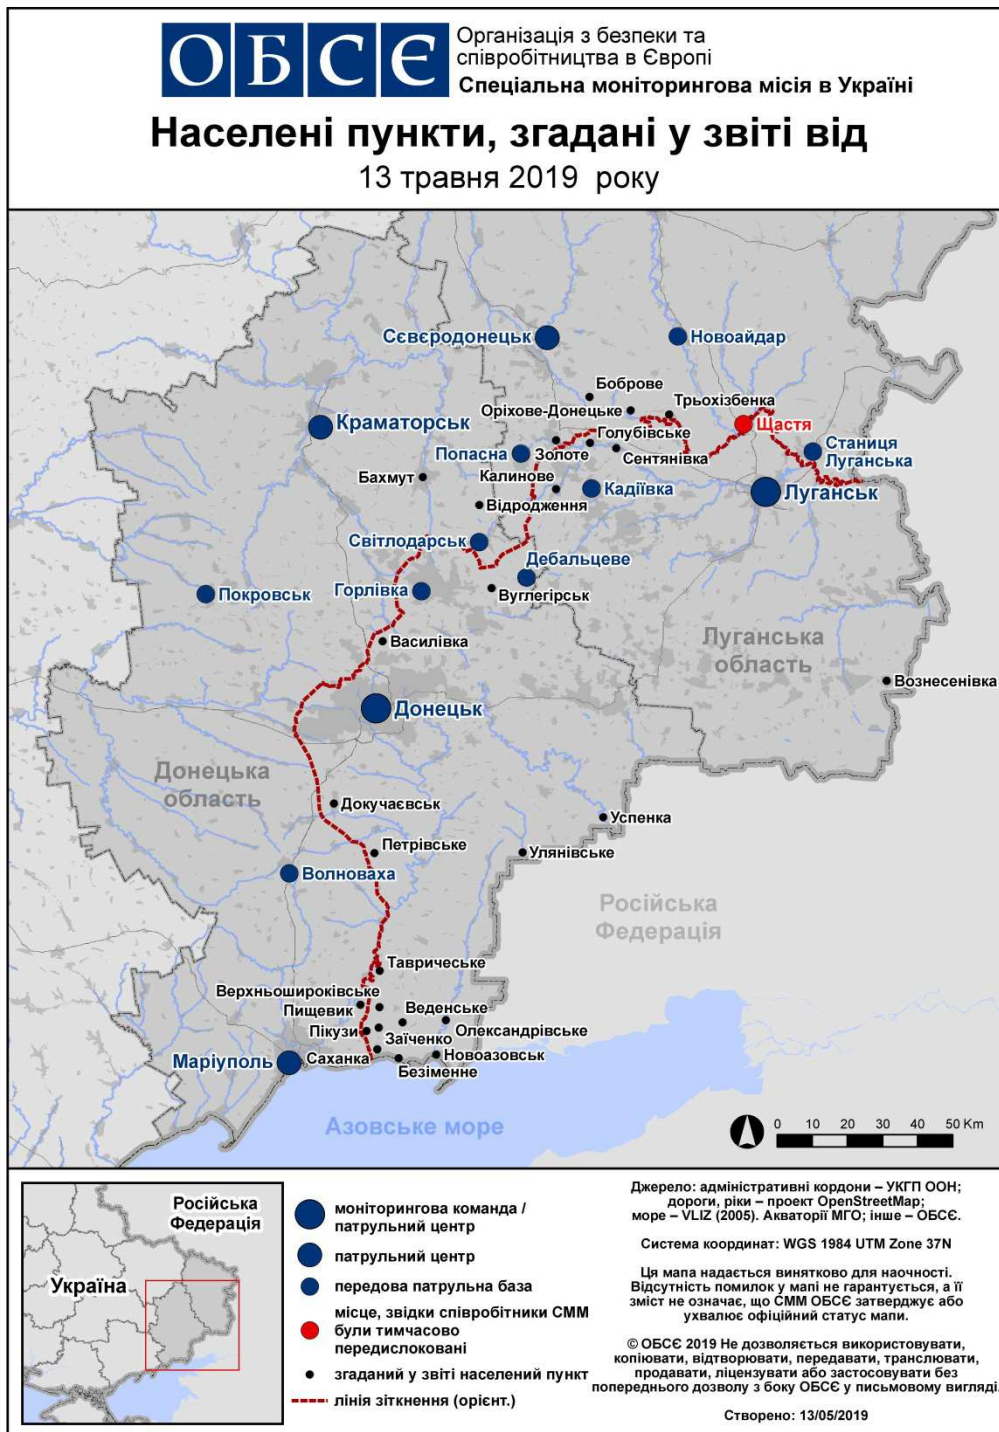

Мапа Донецької та Луганської областей²

² За рішенням Постійної ради №1117 від 21 березня 2014 року, СММ базується у десяти містах на всій території України (Херсон, Одеса, Львів, Івано-Франківськ, Харків, Донецьк, Дніпро, Чернівці, Луганськ і Київ). Ця мапа східної України призначена для ілюстративних цілей. На ній вказані населені пункти, згадані у звіті, а також ті, де є офіси СММ (команди спостерігачів, представництва і передові патрульні бази) в Донецькій і Луганській областях. (Червоним кольором виділені передові патрульні бази, з яких співробітники СММ були тимчасово передислоковані починаючи з 27 вересня 2016 року згідно з рекомендаціями експертів з безпеки з деяких держав-учасниць ОБСЄ та з урахуванням вимог СММ щодо безпеки).