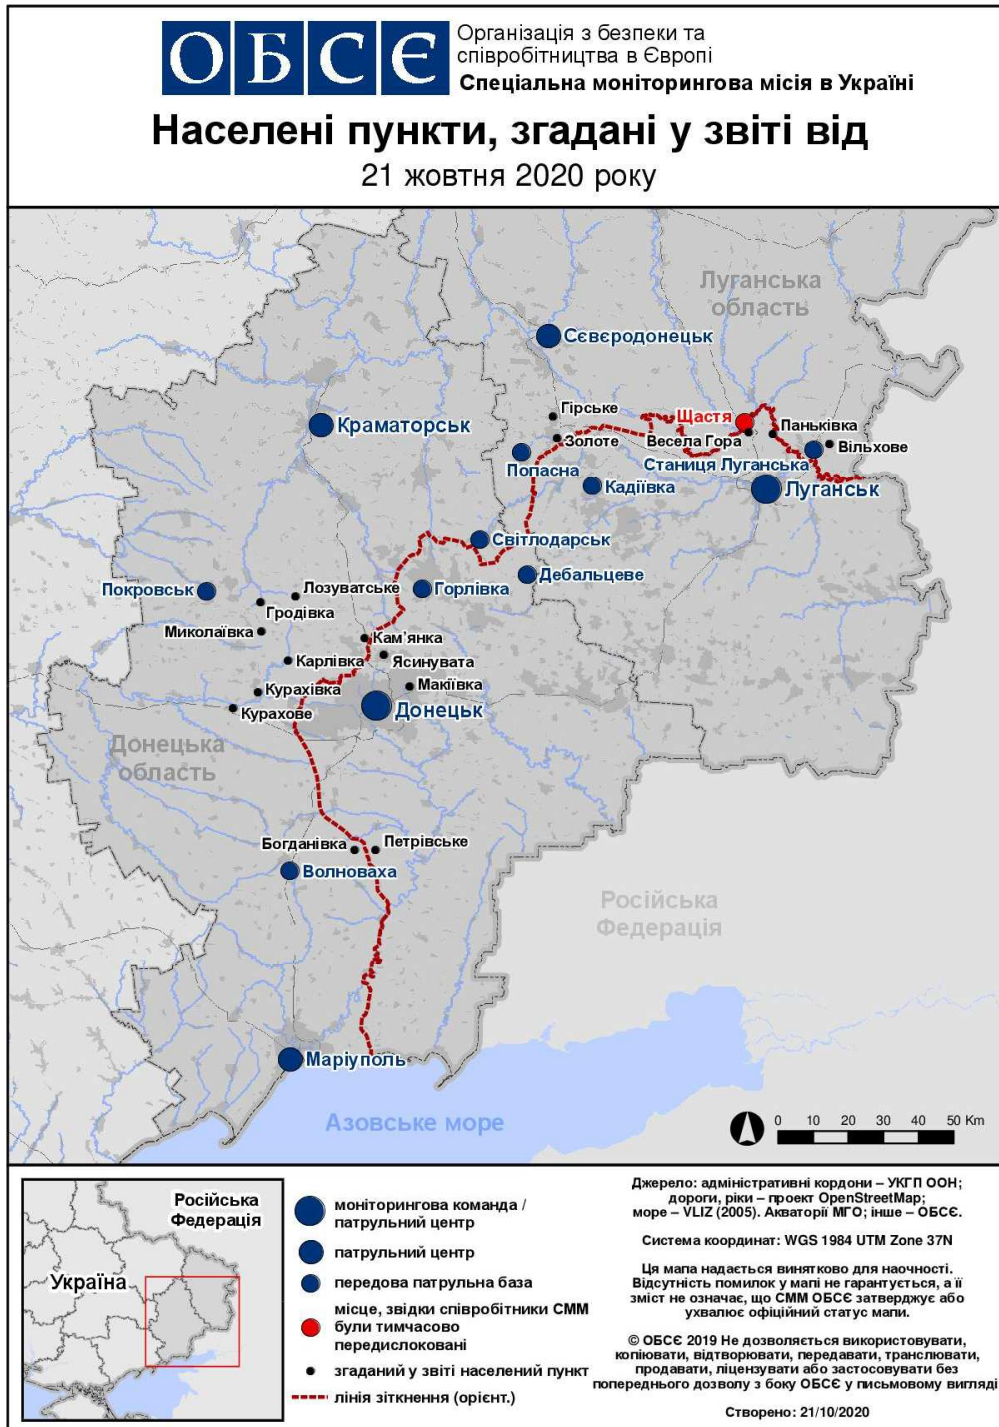

## Мапа Донецької та Луганської областей<sup>10</sup>

<sup>10</sup> За рішенням Постійної ради №1117 від 21 березня 2014 року, СММ базується в десяти містах на всій Україні (Херсон, Одеса, Львів, Івано-Франківськ, Харків, Донецьк, Дніпро, Чернівці, Луганськ і Київ). Ця мапа східної України призначена для ілюстративних цілей. На ній вказані населені пункти, згадані у звіті, а також ті, де є офіси СММ (моніторингові команди, патрульні центри та передові патрульні бази) в Донецькій і Луганській областях. (Червоним кольором виділено передову патрульну базу, з якої співробітники СММ були тимчасово передислоковані згідно з рекомендаціями експертів з безпеки з деяких держав-учасниць ОБСЄ та з урахуванням вимог СММ щодо безпеки. СММ використовує ці приміщення у світлу пору доби, а також патрулює в цьому населеному пункті вдень).