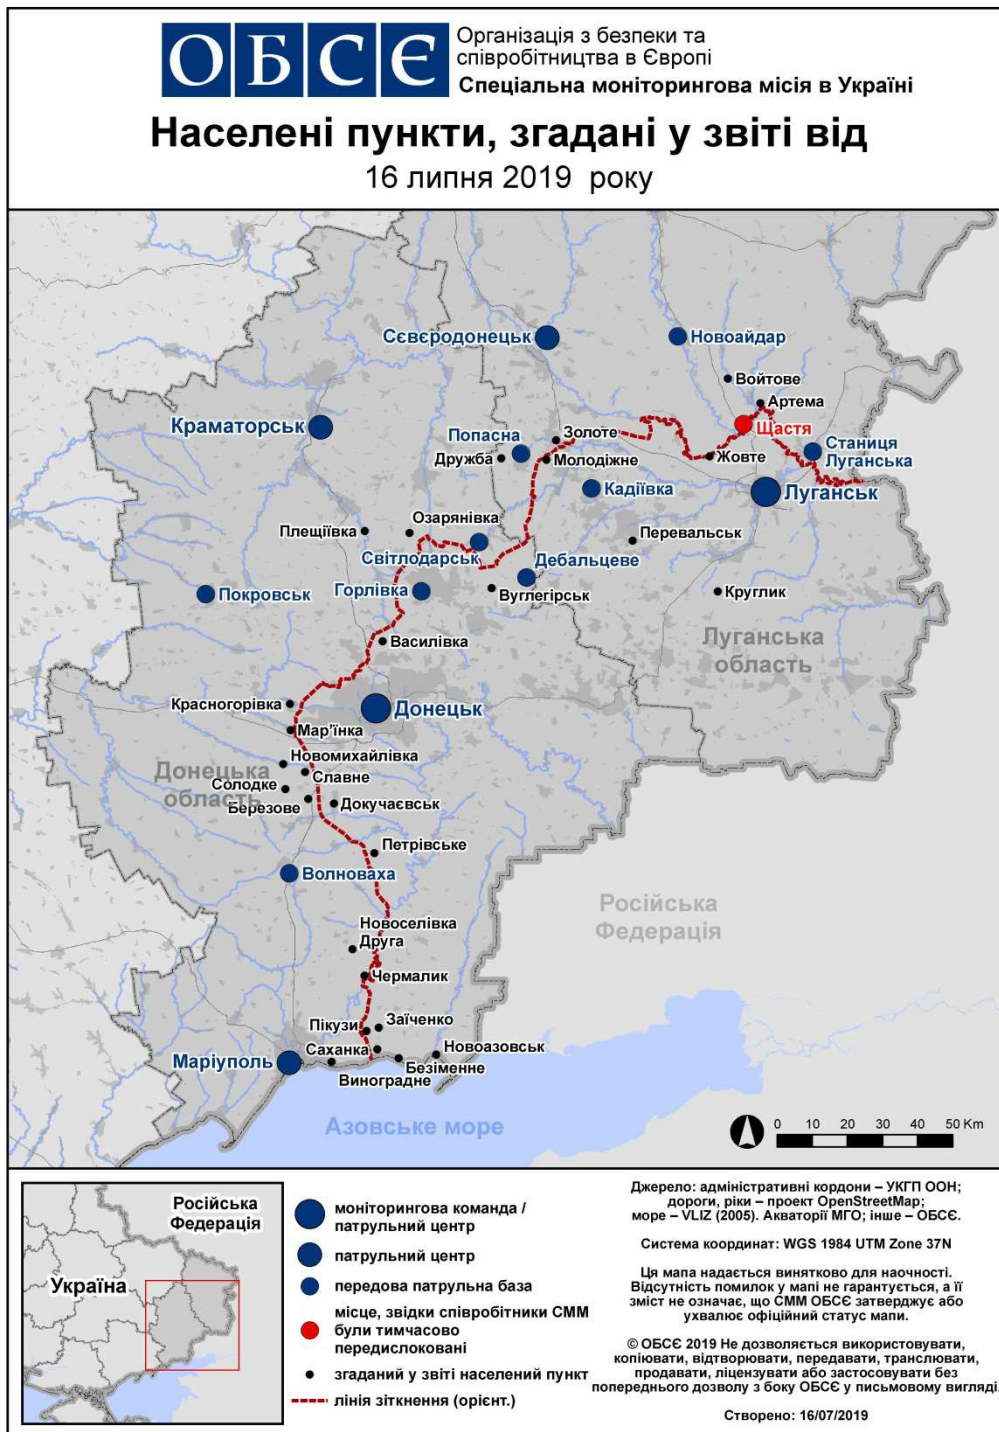

Мапа Донецької та Луганської областей²

² За рішенням Постійної ради №1117 від 21 березня 2014 року, СММ базується у десяти містах на всій території України (Херсон, Одеса, Львів, Івано-Франківськ, Харків, Донецьк, Дніпро, Чернівці, Луганськ і Київ). Ця мапа східної України призначена для ілюстративних цілей. На ній вказані населені пункти, згадані у звіті, а також ті, де є офіси СММ (команди спостерігачів, представництва і передові патрульні бази) в Донецькій і Луганській областях. (Червоним кольором виділені передові патрульні бази, з яких співробітники СММ були тимчасово передислоковані починаючи з 27 вересня 2016 року згідно з рекомендаціями експертів з безпеки з деяких держав-учасниць ОБСЄ та з урахуванням вимог СММ щодо безпеки).