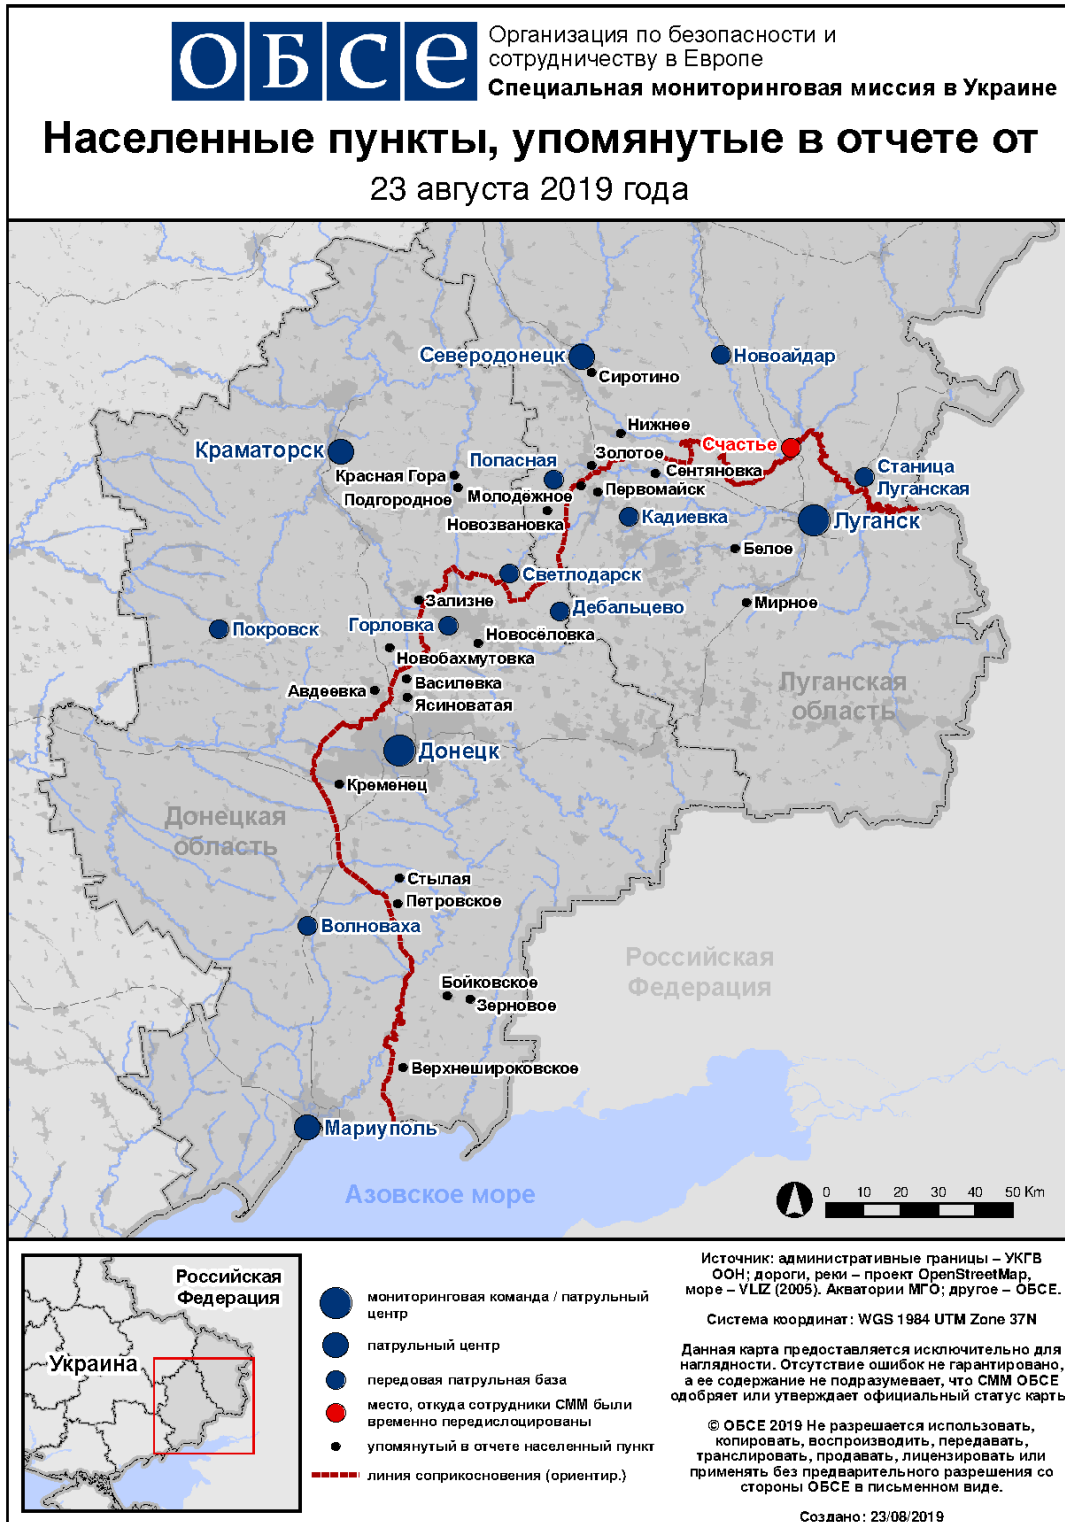

Карта Донецкой и Луганской областей²

² По решению Постоянного совета №1117 от 21 марта 2014 года, СММ базируется в десяти городах на всей территории Украины (Херсон, Одесса, Львов, Ивано-Франковск, Харьков, Донецк, Днепр, Черновцы, Луганск и Киев). Эта карта восточной Украины предназначена для иллюстративных целей. На ней указаны населенные пункты, упомянутые в отчете, а также те, где находятся офисы СММ (команды наблюдателей, представительства и передовые патрульные базы) в Донецкой и Луганской областях. (Красным цветом выделены передовые патрульные базы, с которых сотрудники СММ были временно передислоцированы на основании рекомендаций экспертов по безопасности из некоторых государств-участников ОБСЕ и с учетом требований СММ по безопасности).